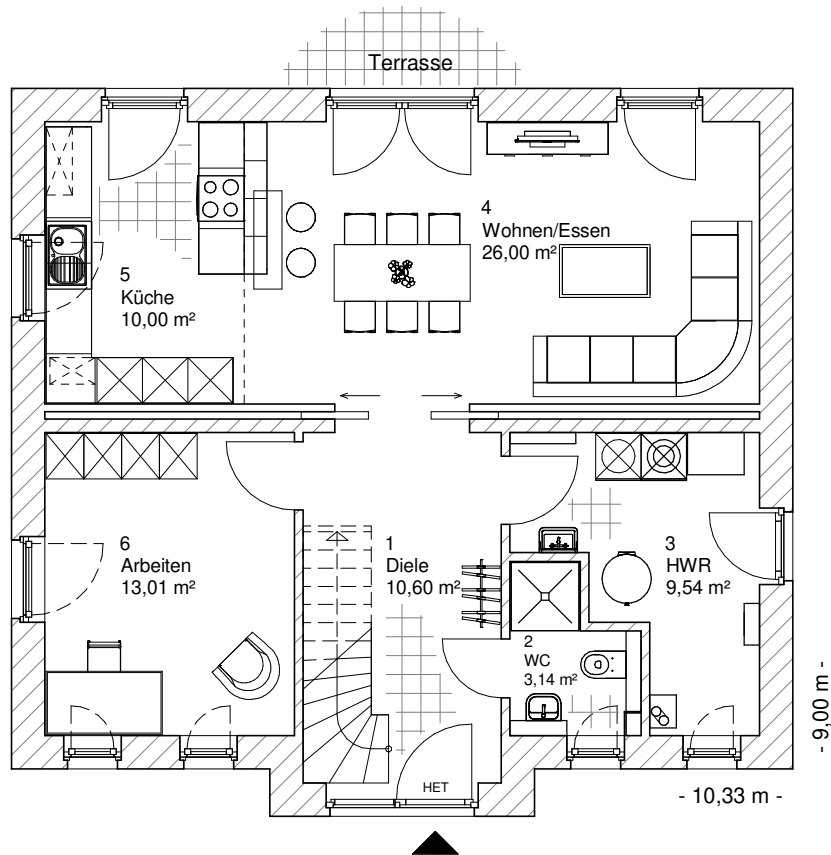

2.2.5

ERDGESCHOSS

72,30 m²

**TEAM
MASSIVHAUS**

Ihr Schlüssel zum Traumhaus

Team Massivhaus GmbH

Hollerstraße 128 Tel.: 04331/33110-0

24782 Büdelsdorf Fax: 04331/33110-9

www.team-massivhaus.de

Die Zeichnungen enthalten Sonderausstattungen!

Maßstab 1 : 100

Maßstab 1 : 200

Maßstab 1 : 200

2.2.5

DACHGESCHOSS

56,61 m²

Die Zeichnungen enthalten Sonderausstattungen!

Maßstab 1 : 100