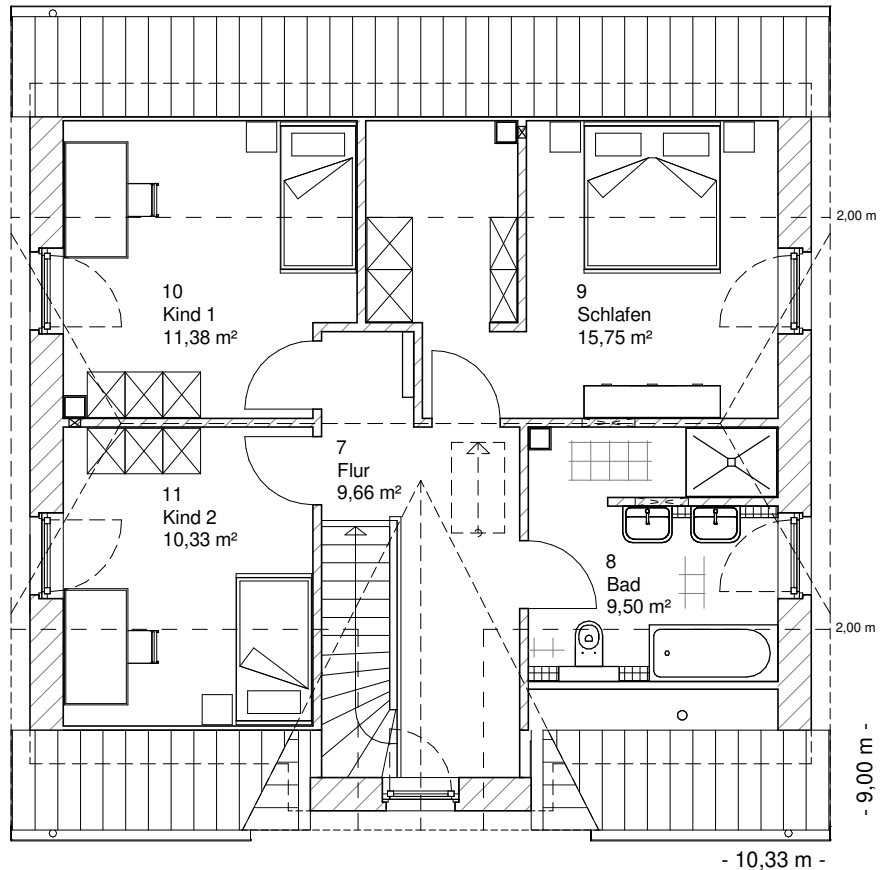

www.team-massivhaus.de

Die Zeichnungen enthalten Sonderausstattungen!

Maßstab 1 : 100

Maßstab 1 : 200

Maßstab 1 : 200

2.2.5

DACHGESCHOSS

56,61 m²

Gesamt

128,91 m²

**TEAM
MASSIVHAUS**

Ihr Schlüssel zum Traumhaus

Team Massivhaus GmbH

Hollerstraße 128 Tel.: 04331/33110-0

24782 Büdelsdorf Fax: 04331/33110-9

www.team-massivhaus.de

Die Zeichnungen enthalten Sonderausstattungen!

Maßstab 1 : 100