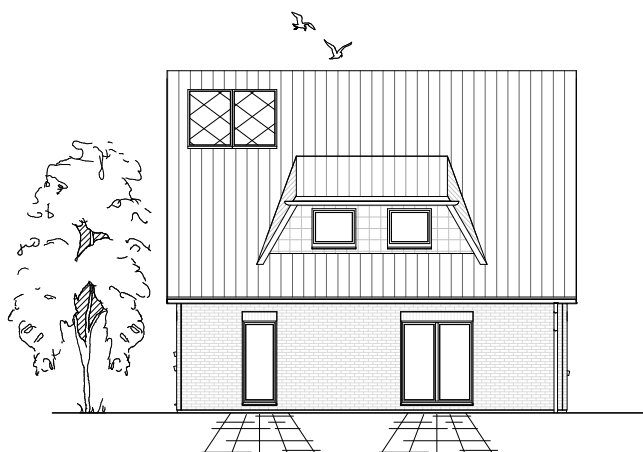

www.team-massivhaus.de

Die Zeichnungen enthalten Sonderausstattungen!

Maßstab 1 : 100

Maßstab 1 : 200

Maßstab 1 : 200

2.2.4

DACHGESCHOSS

62,30 m²

Gesamt

134,46 m²

**TEAM
MASSIVHAUS**

Ihr Schlüssel zum Traumhaus

Team Massivhaus GmbH

Hollerstraße 128 Tel.: 04331/33110-0

24782 Büdelsdorf Fax: 04331/33110-9

www.team-massivhaus.de

Die Zeichnungen enthalten Sonderausstattungen!

Maßstab 1 : 100

Maßstab 1 : 200

Maßstab 1 : 200