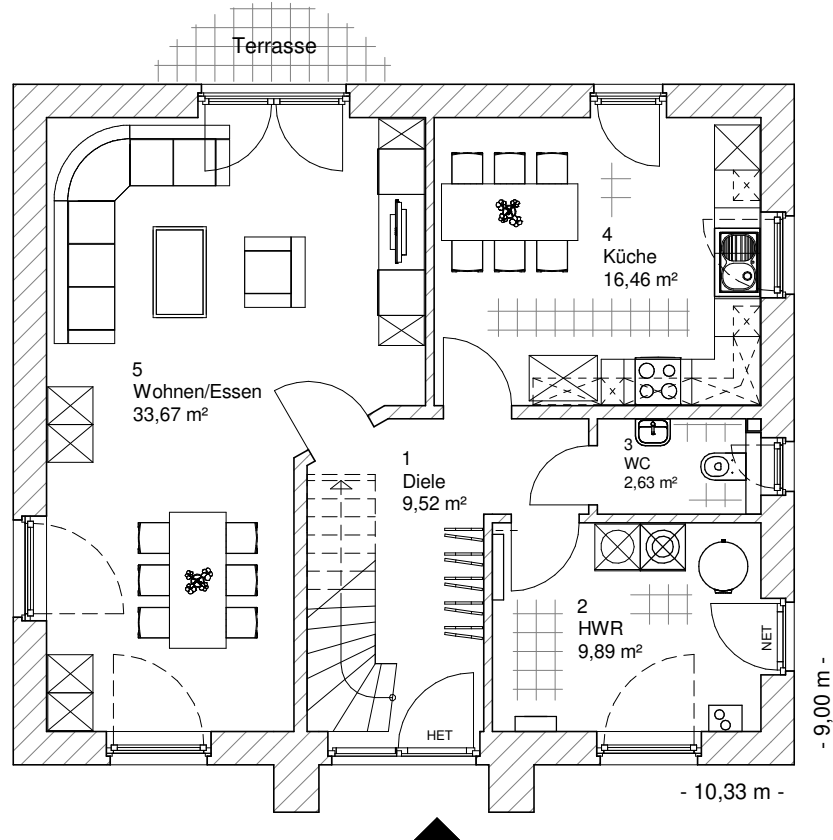

2.2.4

ERDGESCHOSS

72,16 m²

**TEAM
MASSIVHAUS**

Ihr Schlüssel zum Traumhaus

Team Massivhaus GmbH

Hollerstraße 128 Tel.: 04331/33110-0

24782 Büdelsdorf Fax: 04331/33110-9

www.team-massivhaus.de

Die Zeichnungen enthalten Sonderausstattungen!

Maßstab 1 : 100

Maßstab 1 : 200

Maßstab 1 : 200

2.2.4

DACHGESCHOSS

62,30 m²

Die Zeichnungen enthalten Sonderausstattungen!

Maßstab 1 : 100

Maßstab 1 : 200

Maßstab 1 : 200