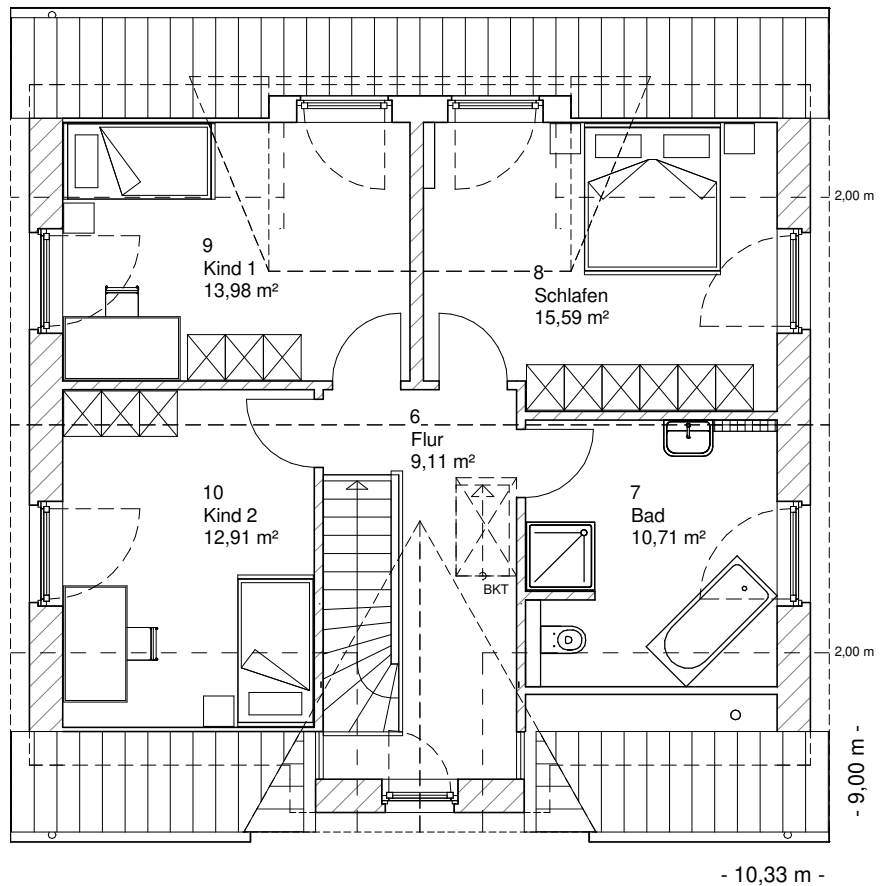

www.team-massivhaus.de

Die Zeichnungen enthalten Sonderausstattungen!

Maßstab 1 : 100

Maßstab 1 : 200

Maßstab 1 : 200

2.2.4

DACHGESCHOSS

62,30 m²

Gesamt

134,46 m²

**TEAM
MASSIVHAUS**

Ihr Schlüssel zum Traumhaus

Team Massivhaus GmbH

Hollerstraße 128 Tel.: 04331/33110-0

24782 Büdelsdorf Fax: 04331/33110-9

www.team-massivhaus.de

Die Zeichnungen enthalten Sonderausstattungen!

Maßstab 1 : 100

Maßstab 1 : 200

Maßstab 1 : 200