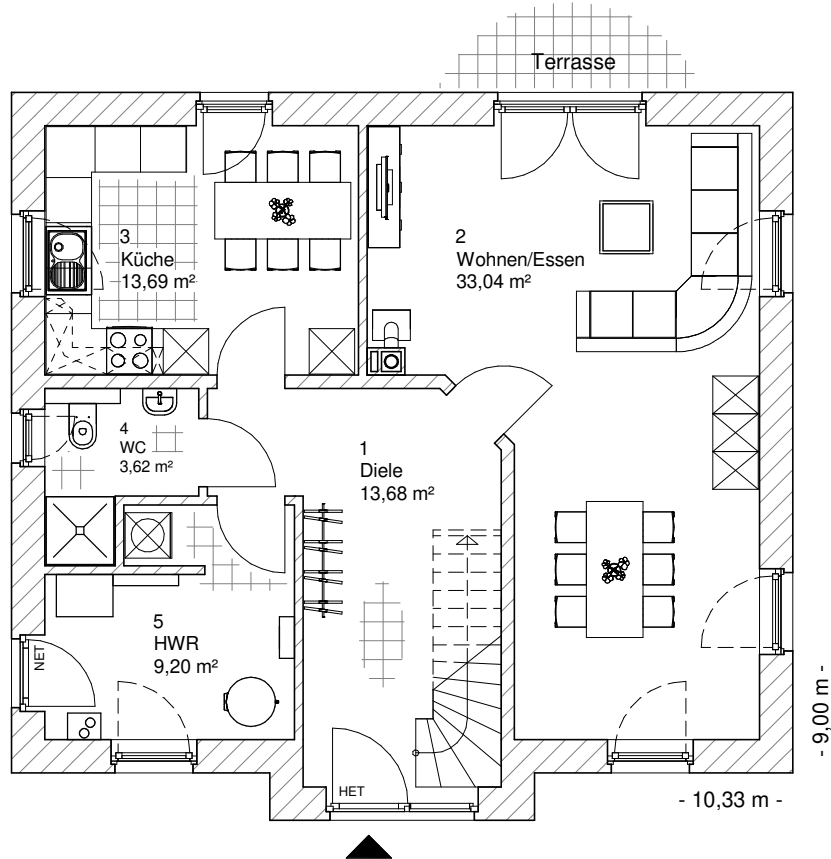

2.2.3

ERDGESCHOSS

73,24 m²

**TEAM
MASSIVHAUS**

Ihr Schlüssel zum Traumhaus

Team Massivhaus GmbH

Hollerstraße 128 Tel.: 04331/33110-0

24782 Büdelsdorf Fax: 04331/33110-9

www.team-massivhaus.de

Die Zeichnungen enthalten Sonderausstattungen!

Maßstab 1 : 100

Maßstab 1 : 200

Maßstab 1 : 200

2.2.3

DACHGESCHOSS

59,85 m²

Die Zeichnungen enthalten Sonderausstattungen!

Maßstab 1 : 100

Maßstab 1 : 200

Maßstab 1 : 200