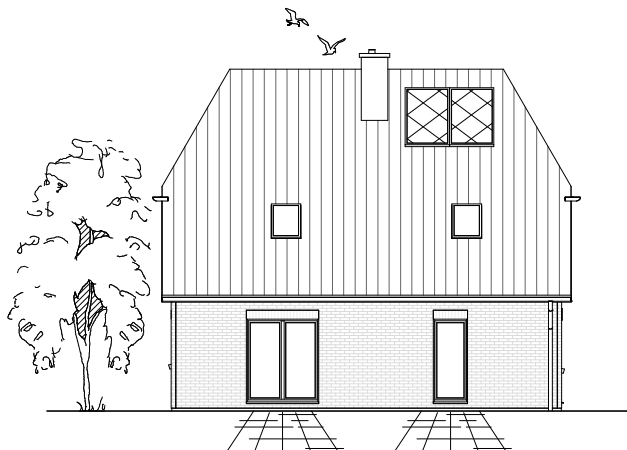

www.team-massivhaus.de

Die Zeichnungen enthalten Sonderausstattungen!

Maßstab 1 : 100

Maßstab 1 : 200

Maßstab 1 : 200

2.2.3

DACHGESCHOSS

59,85 m²

Gesamt

133,09 m²

**TEAM
MASSIVHAUS**

Ihr Schlüssel zum Traumhaus

Team Massivhaus GmbH

Hollerstraße 128 Tel.: 04331/33110-0

24782 Büdelsdorf Fax: 04331/33110-9

www.team-massivhaus.de

Die Zeichnungen enthalten Sonderausstattungen!

Maßstab 1 : 100

Maßstab 1 : 200

Maßstab 1 : 200