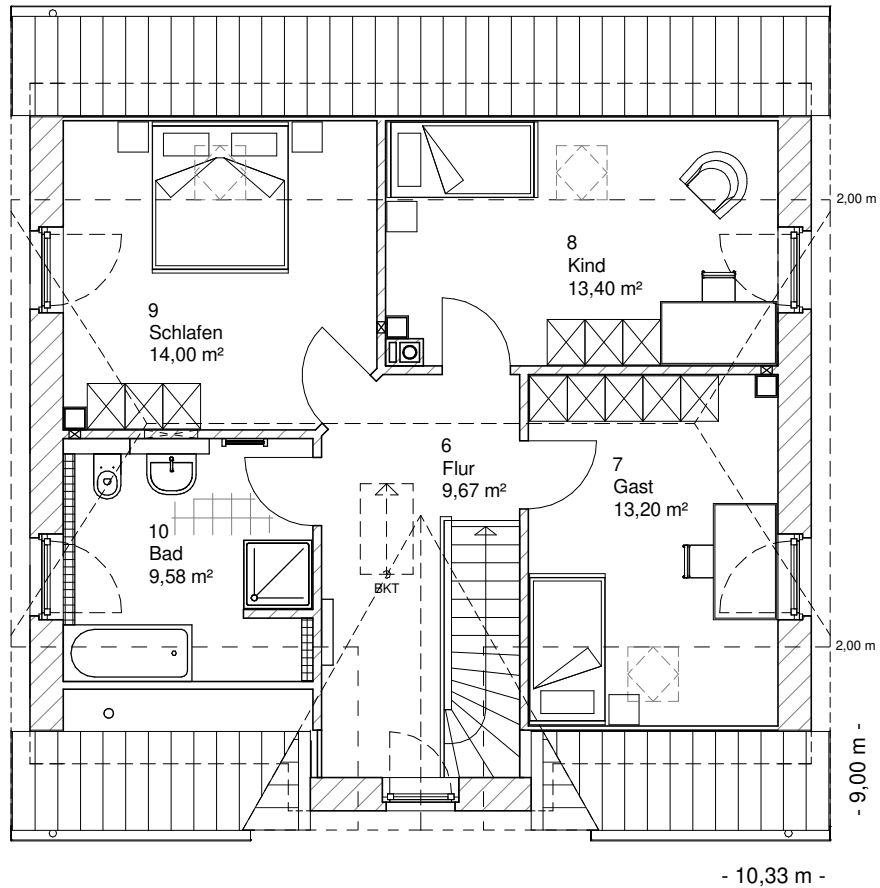

www.team-massivhaus.de

Die Zeichnungen enthalten Sonderausstattungen!

Maßstab 1 : 100

Maßstab 1 : 200

Maßstab 1 : 200

2.2.3

DACHGESCHOSS

59,85 m²

Gesamt

133,09 m²

**TEAM
MASSIVHAUS**

Ihr Schlüssel zum Traumhaus

Team Massivhaus GmbH

Hollerstraße 128 Tel.: 04331/33110-0

24782 Büdelsdorf Fax: 04331/33110-9

www.team-massivhaus.de

Die Zeichnungen enthalten Sonderausstattungen!

Maßstab 1 : 100

Maßstab 1 : 200

Maßstab 1 : 200