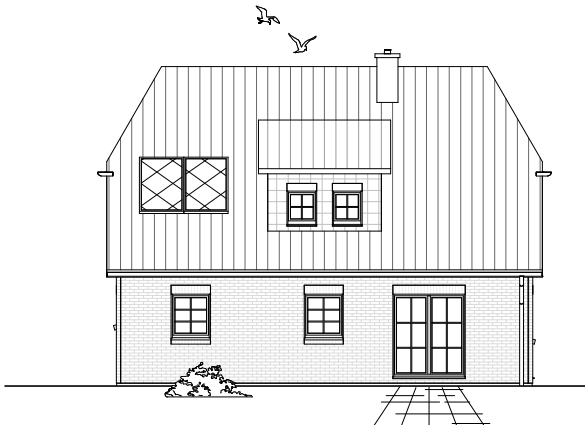

Gesamt

142,22 m²

**TEAM
MASSIVHAUS**

Ihr Schlüssel zum Traumhaus

Team Massivhaus GmbH

Hollerstraße 128 Tel.: 04331/33110-0

24782 Büdelsdorf Fax: 04331/33110-9

www.team-massivhaus.de

Die Zeichnungen enthalten Sonderausstattungen!

Maßstab 1 : 100

Maßstab 1 : 200

Maßstab 1 : 200