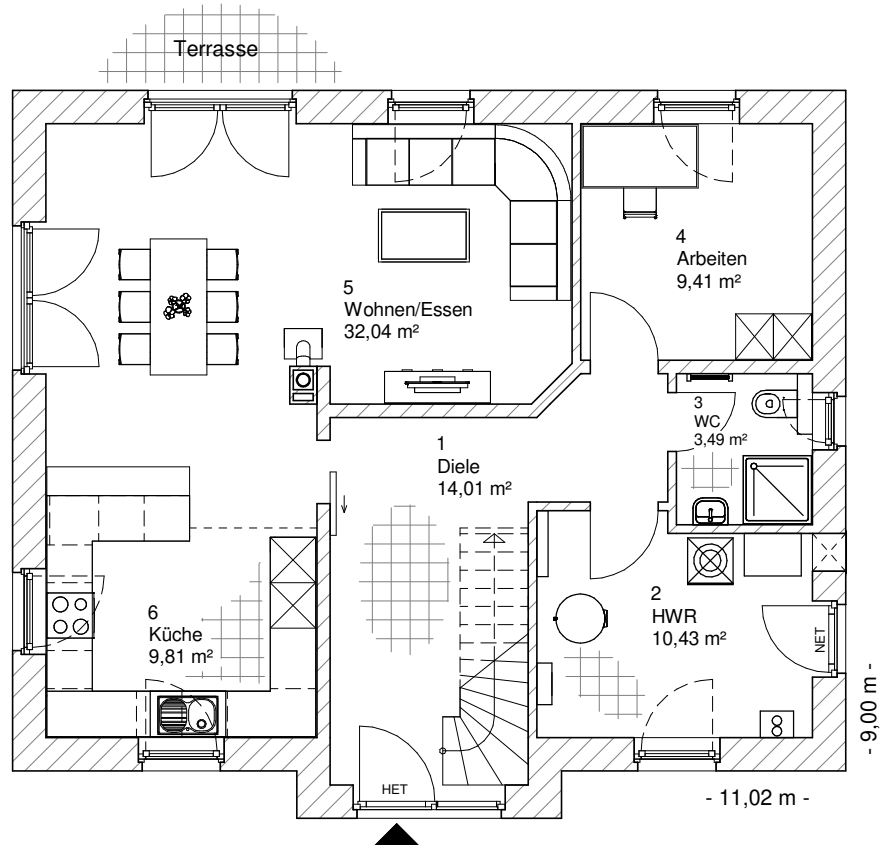

2.2.2

ERDGESCHOSS

79,18 m²

**TEAM
MASSIVHAUS**

Ihr Schlüssel zum Traumhaus

Team Massivhaus GmbH

Hollerstraße 128 Tel.: 04331/33110-0

24782 Büdelsdorf Fax: 04331/33110-9

www.team-massivhaus.de

Die Zeichnungen enthalten Sonderausstattungen!

Maßstab 1 : 100

Maßstab 1 : 200

Maßstab 1 : 200

2.2.2

DACHGESCHOSS

63,04 m²

Die Zeichnungen enthalten Sonderausstattungen!

Maßstab 1 : 100

Maßstab 1 : 200

Maßstab 1 : 200