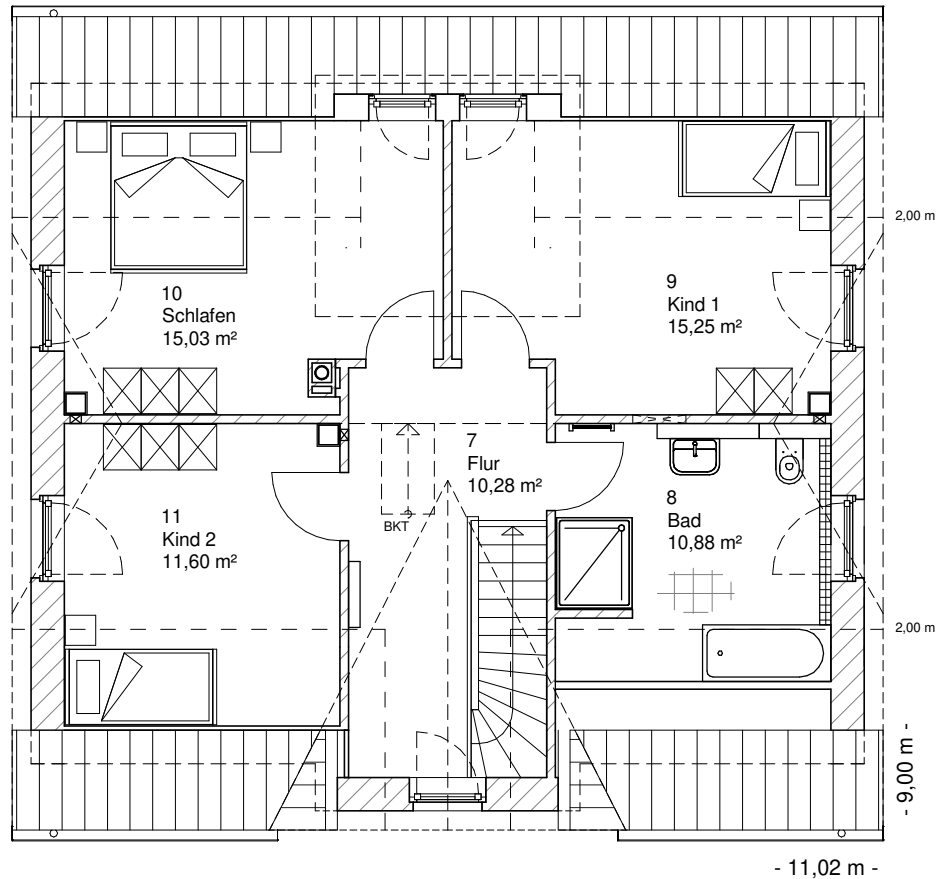

www.team-massivhaus.de

Die Zeichnungen enthalten Sonderausstattungen!

Maßstab 1 : 100

Maßstab 1 : 200

Maßstab 1 : 200

2.2.2

DACHGESCHOSS

63,04 m²

Gesamt

142,22 m²

**TEAM
MASSIVHAUS**

Ihr Schlüssel zum Traumhaus

Team Massivhaus GmbH

Hollerstraße 128 Tel.: 04331/33110-0

24782 Büdelsdorf Fax: 04331/33110-9

www.team-massivhaus.de

Die Zeichnungen enthalten Sonderausstattungen!

Maßstab 1 : 100

Maßstab 1 : 200

Maßstab 1 : 200