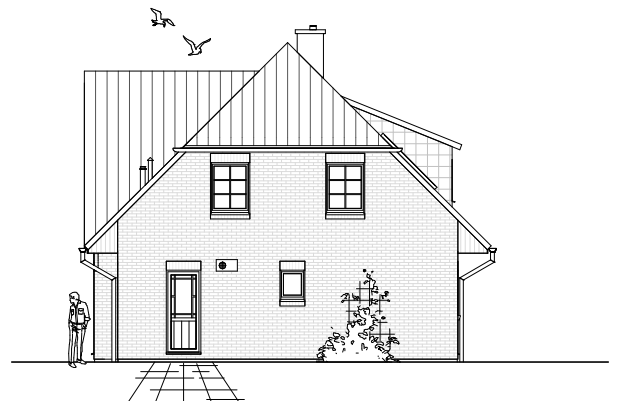

Maßstab 1 : 200