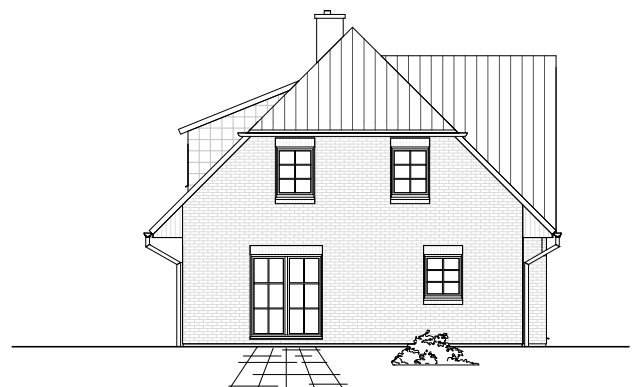

2.2.2

ERDGESCHOSS

79,18 m²

**TEAM
MASSIVHAUS**

Ihr Schlüssel zum Traumhaus

Team Massivhaus GmbH

Hollerstraße 128 Tel.: 04331/33110-0

24782 Büdelsdorf Fax: 04331/33110-9

www.team-massivhaus.de

Die Zeichnungen enthalten Sonderausstattungen!

Maßstab 1 : 100

Maßstab 1 : 200

Maßstab 1 : 200

2.2.2

DACHGESCHOSS

63,04 m²

Gesamt

142,22 m²

**TEAM
MASSIVHAUS**

Ihr Schlüssel zum Traumhaus

Team Massivhaus GmbH

Hollerstraße 128 Tel.: 04331/33110-0

24782 Büdelsdorf Fax: 04331/33110-9

www.team-massivhaus.de