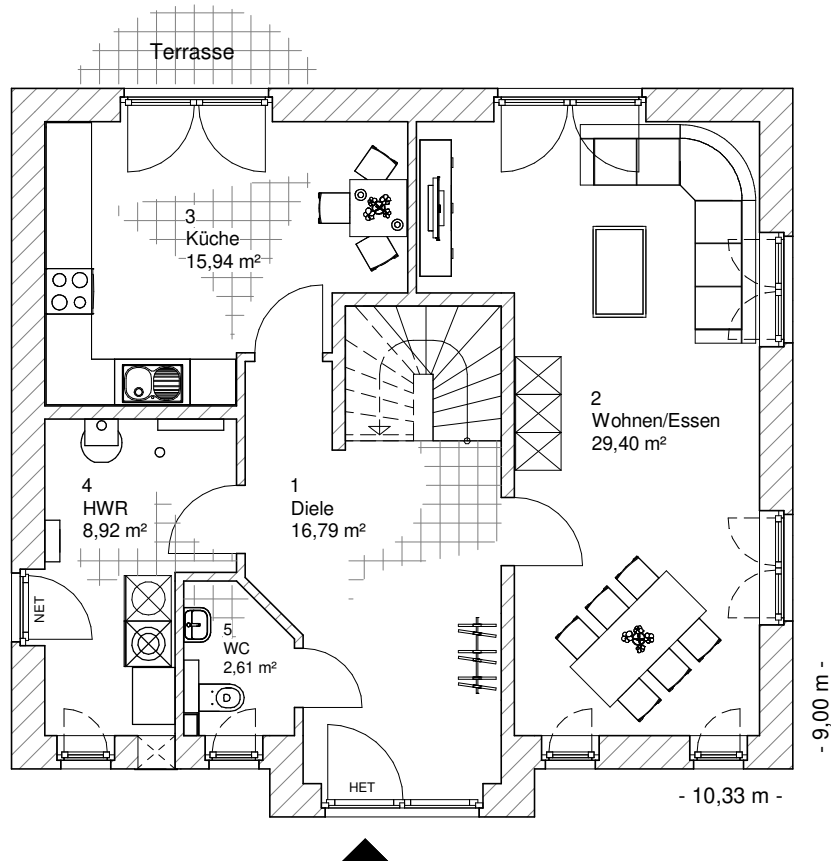

2.2.1

ERDGESCHOSS

73,65 m²

**TEAM
MASSIVHAUS**

Ihr Schlüssel zum Traumhaus

Team Massivhaus GmbH

Hollerstraße 128 Tel.: 04331/33110-0

24782 Büdelsdorf Fax: 04331/33110-9

www.team-massivhaus.de

Die Zeichnungen enthalten Sonderausstattungen!

Maßstab 1 : 100

Maßstab 1 : 200

Maßstab 1 : 200

2.2.1

DACHGESCHOSS

59,45 m²

Die Zeichnungen enthalten Sonderausstattungen!

Maßstab 1 : 100

Maßstab 1 : 200

Maßstab 1 : 200