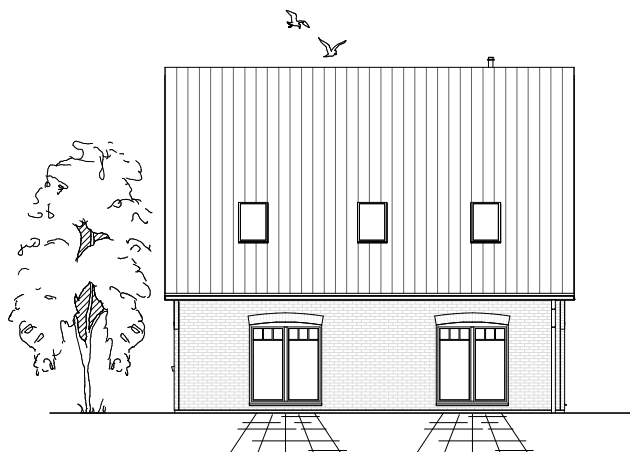

www.team-massivhaus.de

Die Zeichnungen enthalten Sonderausstattungen!

Maßstab 1 : 100

Maßstab 1 : 200

Maßstab 1 : 200

2.2.1

DACHGESCHOSS

59,45 m²

Gesamt

133,10 m²

**TEAM
MASSIVHAUS**

Ihr Schlüssel zum Traumhaus

Team Massivhaus GmbH

Hollerstraße 128 Tel.: 04331/33110-0

24782 Büdelsdorf Fax: 04331/33110-9

www.team-massivhaus.de

Die Zeichnungen enthalten Sonderausstattungen!

Maßstab 1 : 100

Maßstab 1 : 200

Maßstab 1 : 200