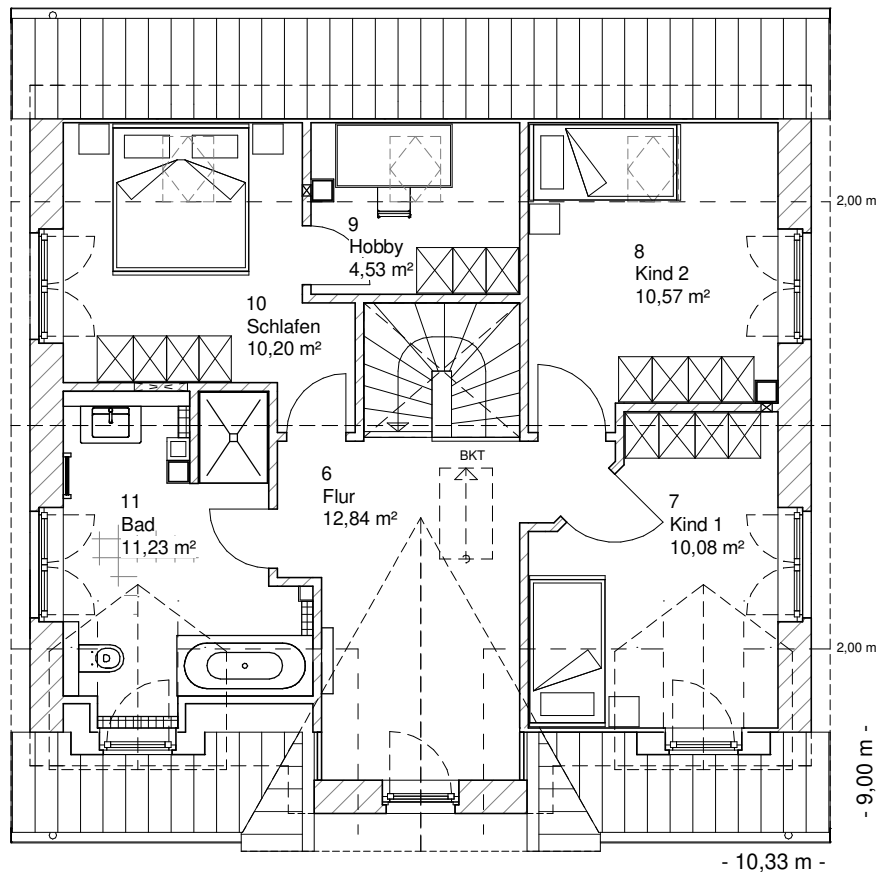

www.team-massivhaus.de

Die Zeichnungen enthalten Sonderausstattungen!

Maßstab 1 : 100

Maßstab 1 : 200

Maßstab 1 : 200

2.2.1

DACHGESCHOSS

59,45 m²

Gesamt

133,10 m²

**TEAM
MASSIVHAUS**

Ihr Schlüssel zum Traumhaus

Team Massivhaus GmbH

Hollerstraße 128 Tel.: 04331/33110-0

24782 Büdelsdorf Fax: 04331/33110-9

www.team-massivhaus.de

Die Zeichnungen enthalten Sonderausstattungen!

Maßstab 1 : 100

Maßstab 1 : 200

Maßstab 1 : 200