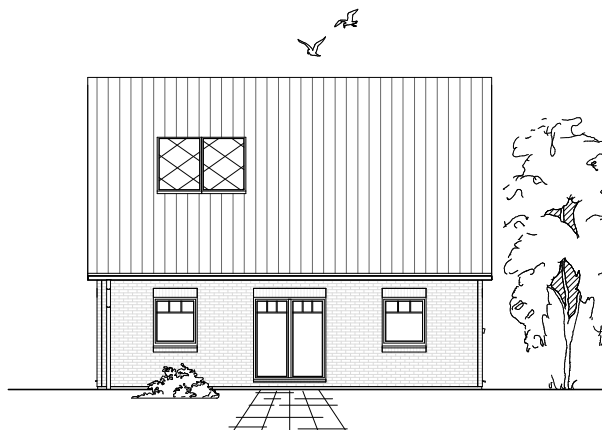

2.4.3

DACHGESCHOSS

52,71 m²

Gesamt

121,76 m²

**TEAM
MASSIVHAUS**

Ihr Schlüssel zum Traumhaus

Team Massivhaus GmbH

Hollerstraße 128 Tel.: 04331/33110-0

24782 Büdelsdorf Fax: 04331/33110-9

www.team-massivhaus.de

Die Zeichnungen enthalten Sonderausstattungen!

Maßstab 1 : 100

Maßstab 1 : 200

Maßstab 1 : 200