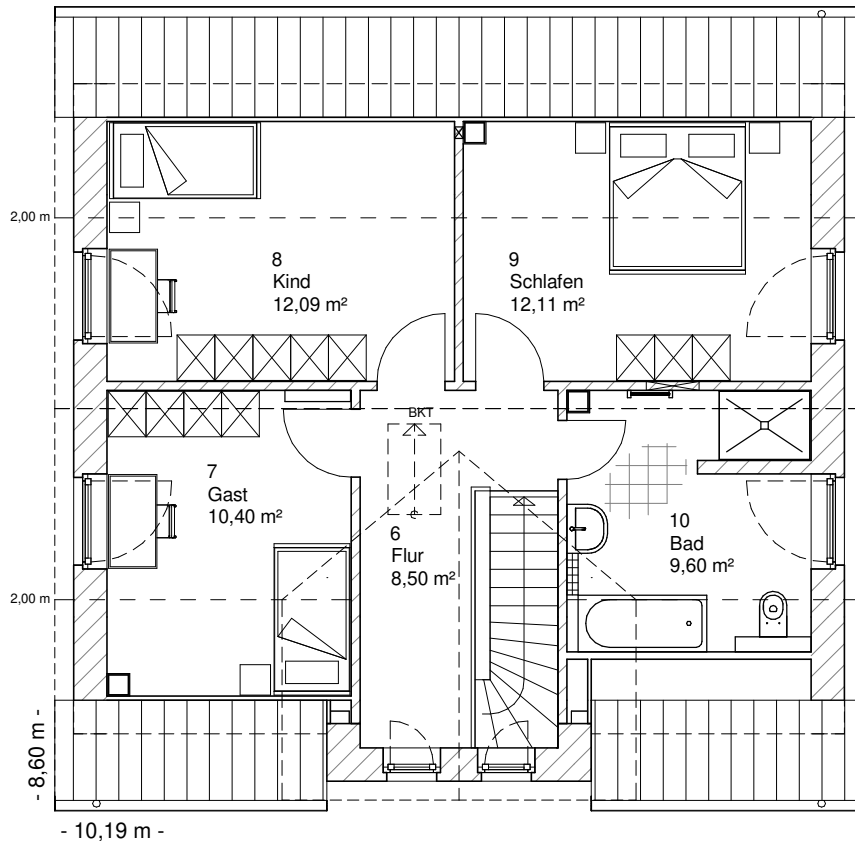

2.4.3

DACHGESCHOSS

52,71 m²

Gesamt

121,76 m²

**TEAM
MASSIVHAUS**

Ihr Schlüssel zum Traumhaus

Team Massivhaus GmbH

Hollerstraße 128 Tel.: 04331/33110-0

24782 Büdelsdorf Fax: 04331/33110-9

www.team-massivhaus.de

Die Zeichnungen enthalten Sonderausstattungen!

Maßstab 1 : 100