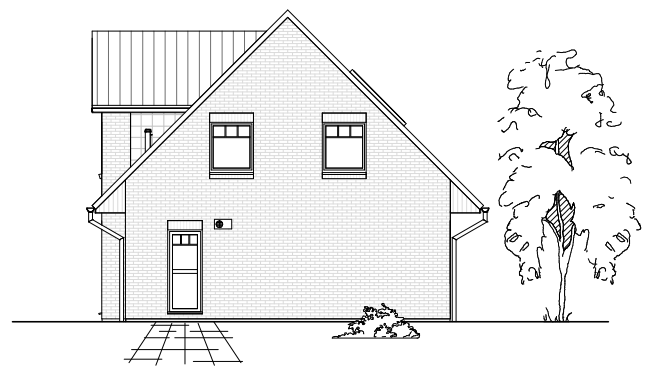

Maßstab 1 : 200