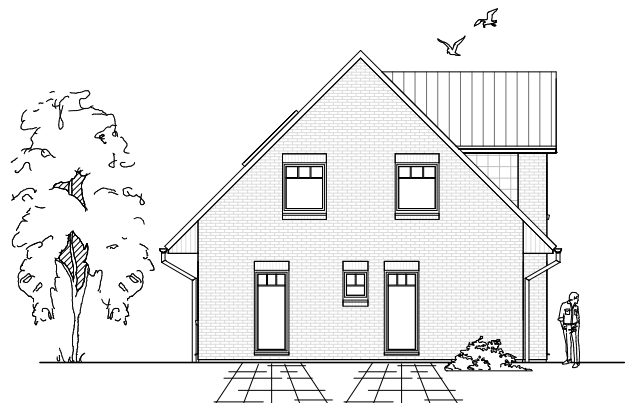

Maßstab 1 : 200