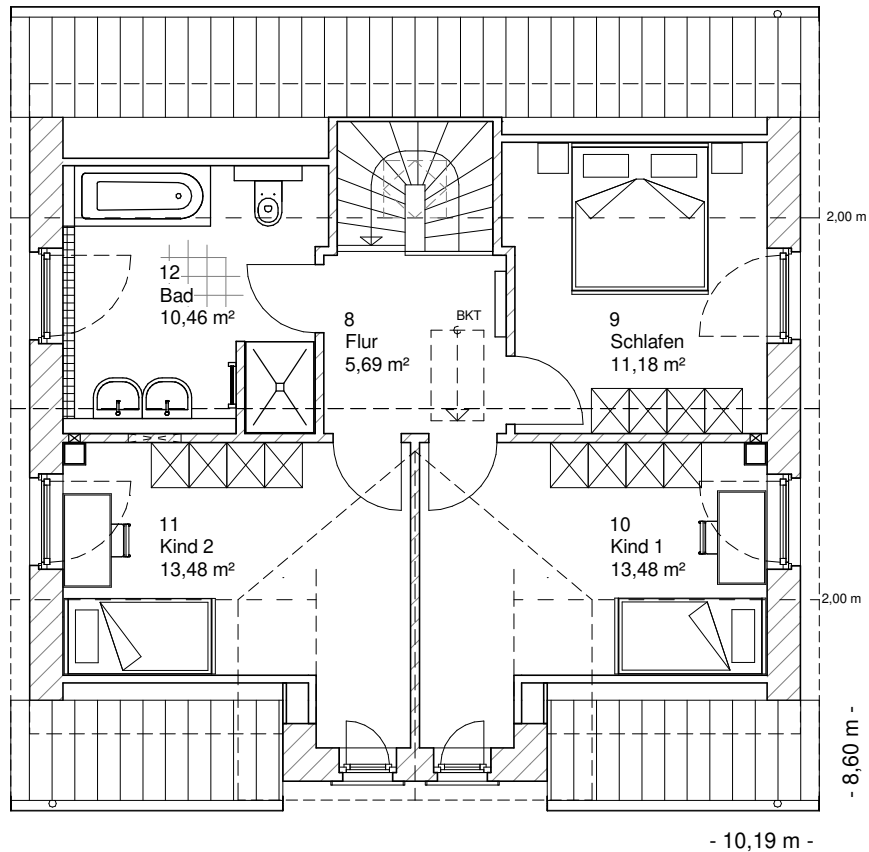

www.team-massivhaus.de

Die Zeichnungen enthalten Sonderausstattungen!

Maßstab 1 : 100

Maßstab 1 : 200

Maßstab 1 : 200

2.4.2

DACHGESCHOSS

54,29 m²

Gesamt

122,67 m²

**TEAM
MASSIVHAUS**

Ihr Schlüssel zum Traumhaus

Team Massivhaus GmbH

Hollerstraße 128 Tel.: 04331/33110-0

24782 Büdelsdorf Fax: 04331/33110-9

www.team-massivhaus.de

Die Zeichnungen enthalten Sonderausstattungen!

Maßstab 1 : 100

Maßstab 1 : 200

Maßstab 1 : 200