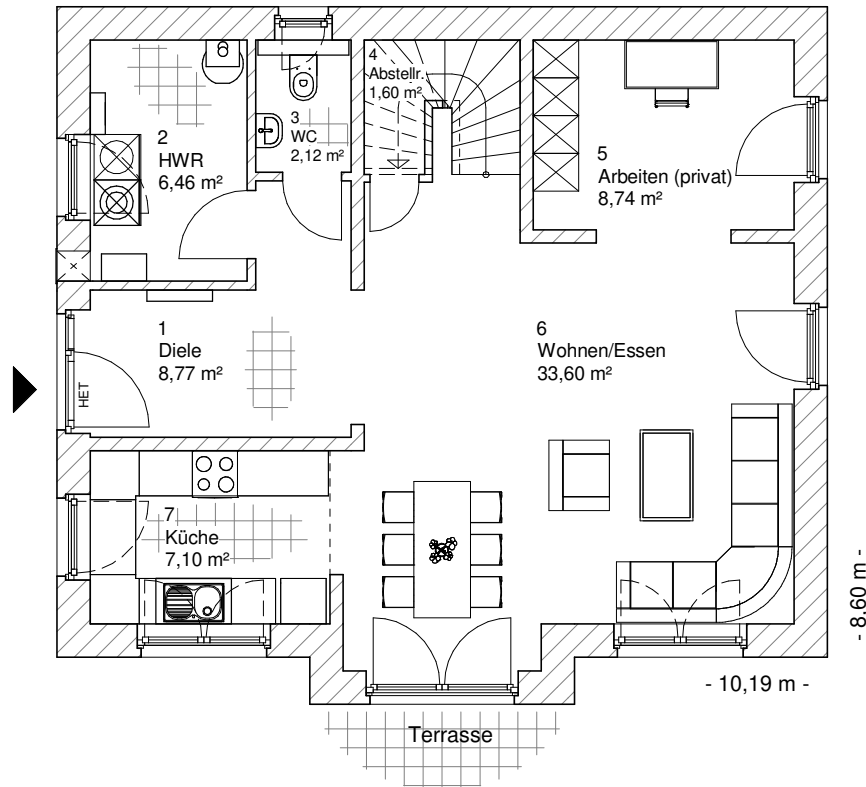

2.4.2

ERDGESCHOSS

68,38 m²

**TEAM
MASSIVHAUS**

Ihr Schlüssel zum Traumhaus

Team Massivhaus GmbH

Hollerstraße 128 Tel.: 04331/33110-0

24782 Büdelsdorf Fax: 04331/33110-9

www.team-massivhaus.de

Die Zeichnungen enthalten Sonderausstattungen!

Maßstab 1 : 100

Maßstab 1 : 200

Maßstab 1 : 200

2.4.2

DACHGESCHOSS

54,29 m²

Die Zeichnungen enthalten Sonderausstattungen!

Maßstab 1 : 100

Maßstab 1 : 200

Maßstab 1 : 200