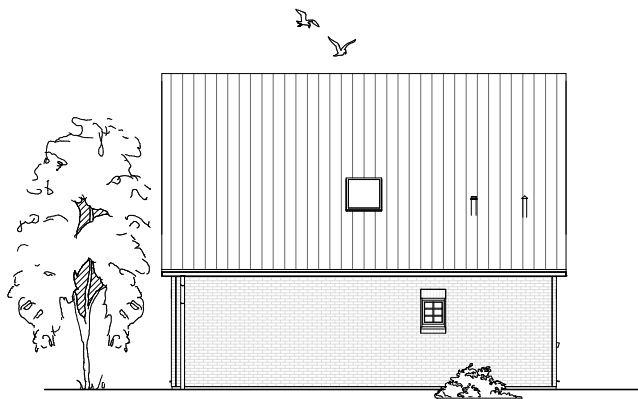

www.team-massivhaus.de

Die Zeichnungen enthalten Sonderausstattungen!

Maßstab 1 : 100

Maßstab 1 : 200

Maßstab 1 : 200

2.4.2

DACHGESCHOSS

54,29 m²

Gesamt

122,67 m²

**TEAM
MASSIVHAUS**

Ihr Schlüssel zum Traumhaus

Team Massivhaus GmbH

Hollerstraße 128 Tel.: 04331/33110-0

24782 Büdelsdorf Fax: 04331/33110-9

www.team-massivhaus.de

Die Zeichnungen enthalten Sonderausstattungen!

Maßstab 1 : 100

Maßstab 1 : 200

Maßstab 1 : 200