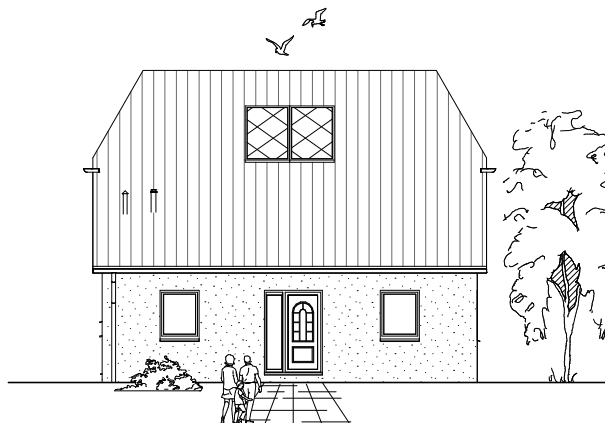

www.team-massivhaus.de

Die Zeichnungen enthalten Sonderausstattungen!

Maßstab 1 : 100

Maßstab 1 : 200

Maßstab 1 : 200

2.4.1

DACHGESCHOSS

54,69 m²

Gesamt

122,86 m²

**TEAM
MASSIVHAUS**

Ihr Schlüssel zum Traumhaus

Team Massivhaus GmbH

Hollerstraße 128 Tel.: 04331/33110-0

24782 Büdelsdorf Fax: 04331/33110-9

www.team-massivhaus.de

Die Zeichnungen enthalten Sonderausstattungen!

Maßstab 1 : 100

Maßstab 1 : 200

Maßstab 1 : 200