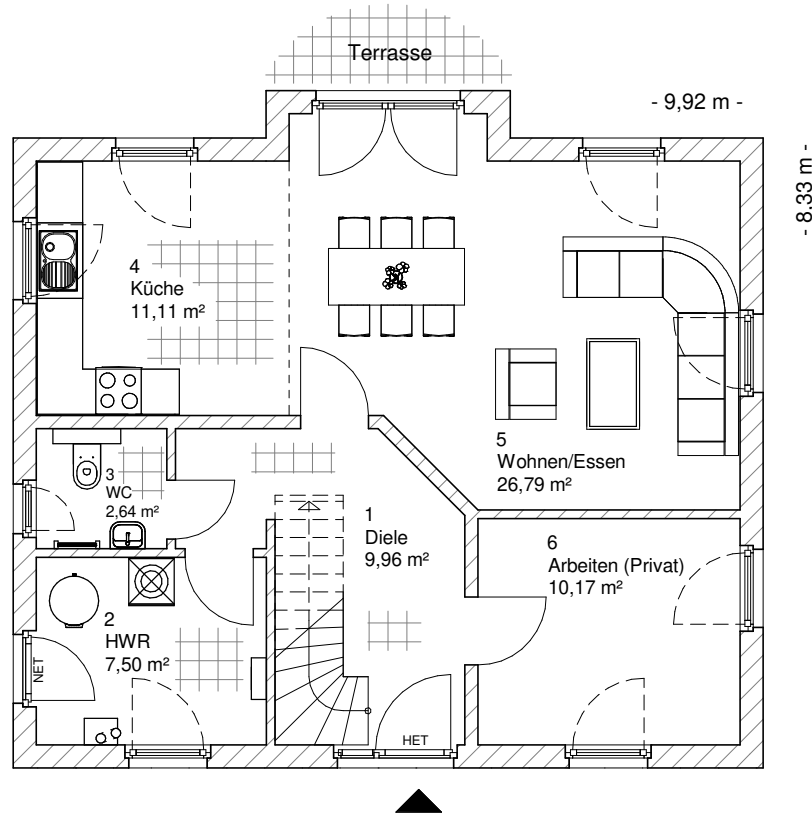

2.4.1

ERDGESCHOSS

68,17 m²

**TEAM
MASSIVHAUS**

Ihr Schlüssel zum Traumhaus

Team Massivhaus GmbH

Hollerstraße 128 Tel.: 04331/33110-0

24782 Büdelsdorf Fax: 04331/33110-9

www.team-massivhaus.de

Die Zeichnungen enthalten Sonderausstattungen!

Maßstab 1 : 100

Maßstab 1 : 200

Maßstab 1 : 200

2.4.1

DACHGESCHOSS

54,69 m²

Die Zeichnungen enthalten Sonderausstattungen!

Maßstab 1 : 100

Maßstab 1 : 200

Maßstab 1 : 200