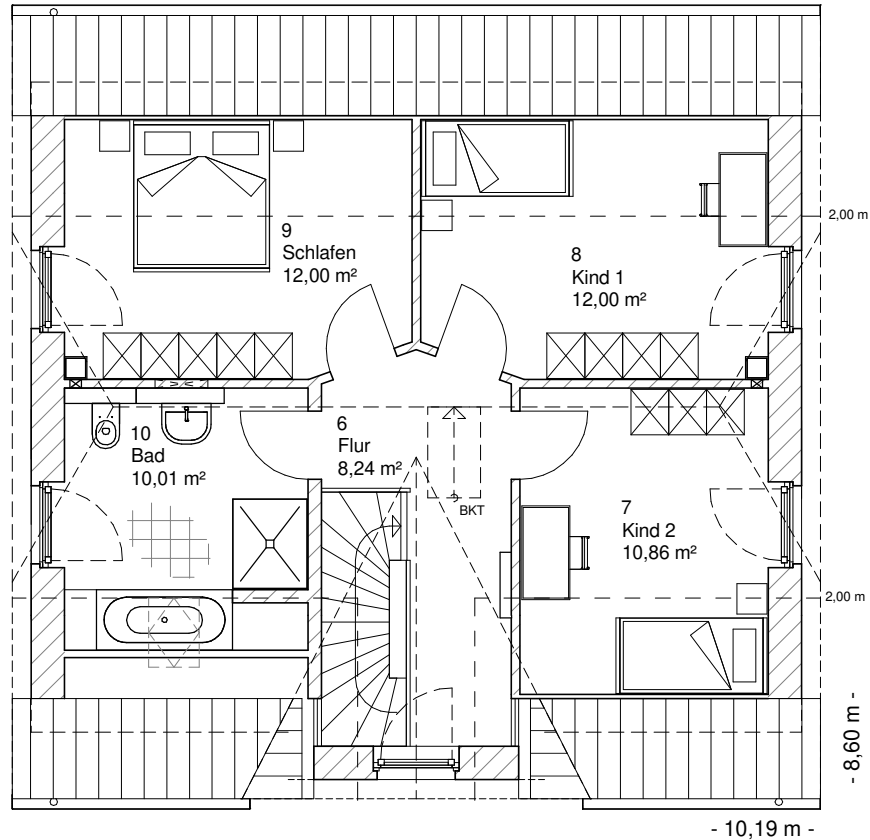

www.team-massivhaus.de

Die Zeichnungen enthalten Sonderausstattungen!

Maßstab 1 : 100

Maßstab 1 : 200

Maßstab 1 : 200

2.1.4

DACHGESCHOSS

53,11 m²

Gesamt

123,00 m²

**TEAM
MASSIVHAUS**

Ihr Schlüssel zum Traumhaus

Team Massivhaus GmbH

Hollerstraße 128 Tel.: 04331/33110-0

24782 Büdelsdorf Fax: 04331/33110-9

www.team-massivhaus.de

Die Zeichnungen enthalten Sonderausstattungen!

Maßstab 1 : 100

Maßstab 1 : 200

Maßstab 1 : 200