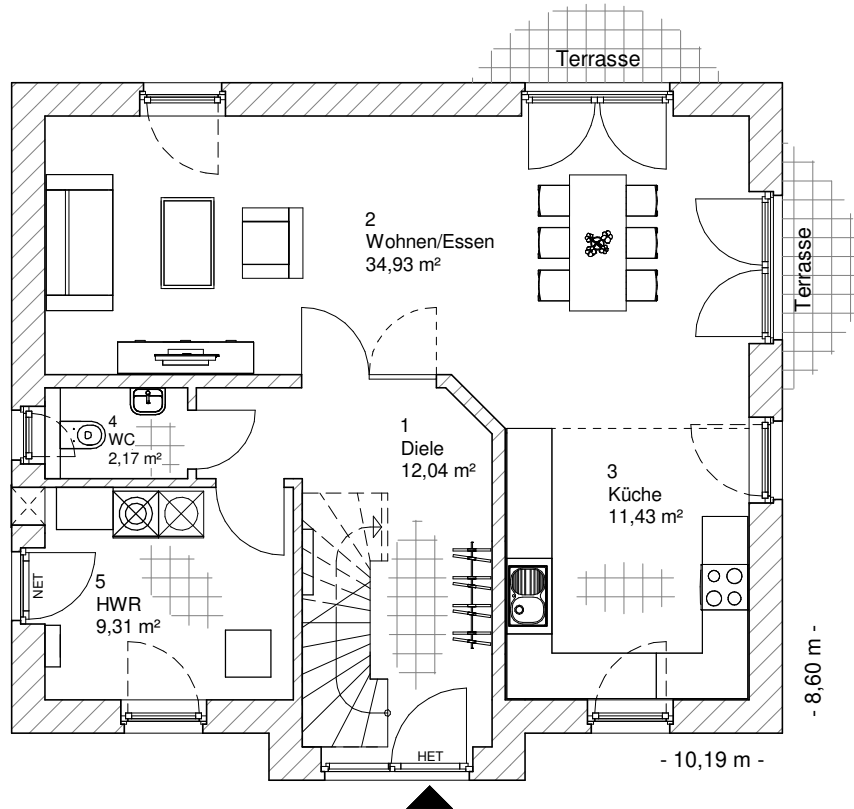

2.1.4

ERDGESCHOSS

69,89 m²

**TEAM
MASSIVHAUS**

Ihr Schlüssel zum Traumhaus

Team Massivhaus GmbH

Hollerstraße 128 Tel.: 04331/33110-0

24782 Büdelsdorf Fax: 04331/33110-9

www.team-massivhaus.de

Die Zeichnungen enthalten Sonderausstattungen!

Maßstab 1 : 100

Maßstab 1 : 200

Maßstab 1 : 200

2.1.4

DACHGESCHOSS

53,11 m²

Die Zeichnungen enthalten Sonderausstattungen!

Maßstab 1 : 100

Maßstab 1 : 200

Maßstab 1 : 200