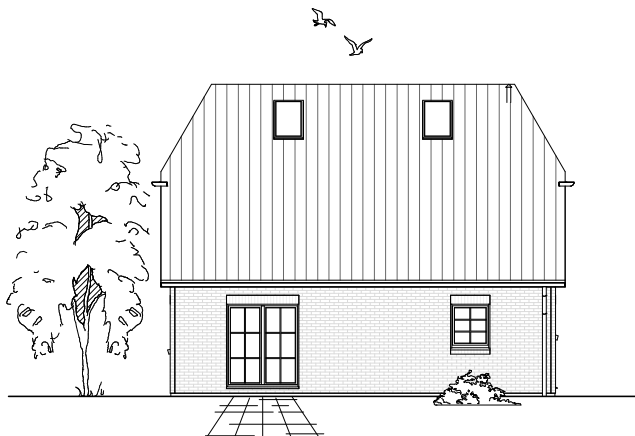

www.team-massivhaus.de

Die Zeichnungen enthalten Sonderausstattungen!

Maßstab 1 : 100

Maßstab 1 : 200

Maßstab 1 : 200

2.1.4

DACHGESCHOSS

53,11 m²

Gesamt

123,00 m²

**TEAM
MASSIVHAUS**

Ihr Schlüssel zum Traumhaus

Team Massivhaus GmbH

Hollerstraße 128 Tel.: 04331/33110-0

24782 Büdelsdorf Fax: 04331/33110-9

www.team-massivhaus.de

Die Zeichnungen enthalten Sonderausstattungen!

Maßstab 1 : 100

Maßstab 1 : 200

Maßstab 1 : 200