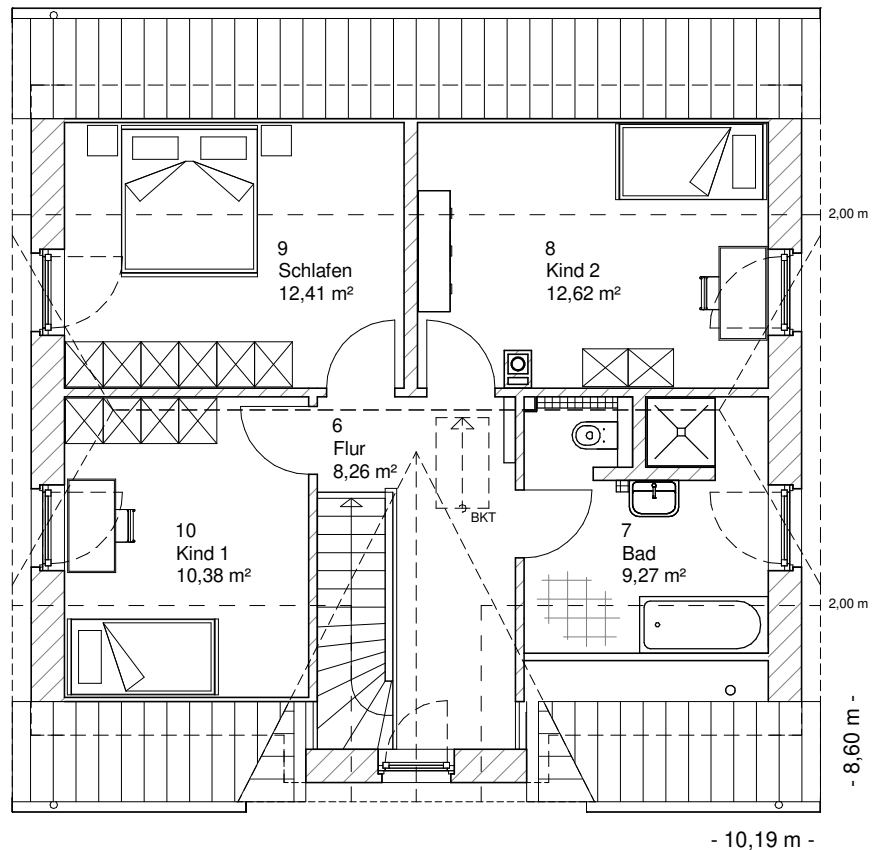

Die Zeichnungen enthalten Sonderausstattungen!

Maßstab 1 : 100

Maßstab 1 : 200

Maßstab 1 : 200

2.1.3

# DACHGESCHOSS

52,93 m<sup>2</sup>

**Gesamt**

121,98 m<sup>2</sup>

**TEAM  
MASSIVHAUS**

Ihr Schlüssel zum Traumhaus

**Team Massivhaus GmbH**

Hollerstraße 128 Tel.: 04331/33110-0

24782 Büdelsdorf Fax: 04331/33110-9

[www.team-massivhaus.de](http://www.team-massivhaus.de)

Die Zeichnungen enthalten Sonderausstattungen!

Maßstab 1 : 100

Maßstab 1 : 200

Maßstab 1 : 200