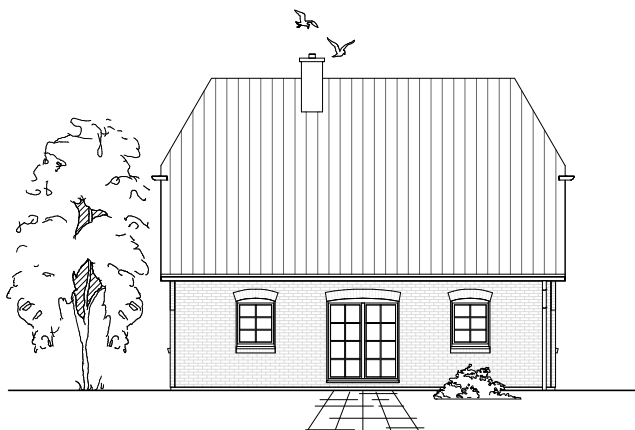

2.1.3

DACHGESCHOSS

52,93 m²

Gesamt

121,98 m²

**TEAM
MASSIVHAUS**

Ihr Schlüssel zum Traumhaus

Team Massivhaus GmbH

Hollerstraße 128 Tel.: 04331/33110-0

24782 Büdelsdorf Fax: 04331/33110-9

www.team-massivhaus.de

Die Zeichnungen enthalten Sonderausstattungen!

Maßstab 1 : 100

Maßstab 1 : 200

Maßstab 1 : 200