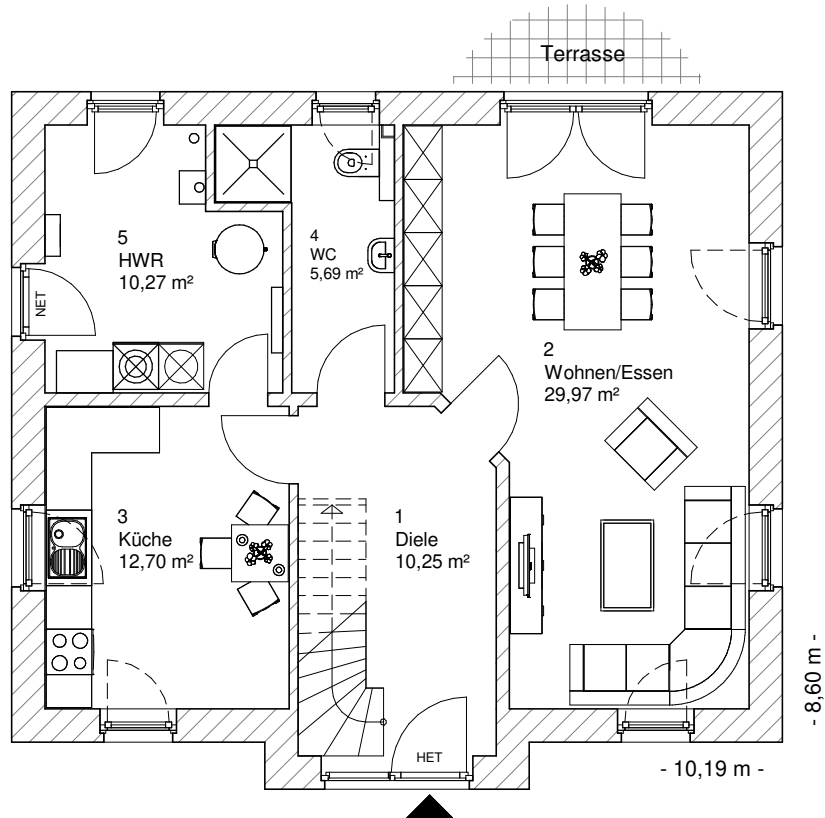

2.1.1

ERDGESCHOSS

68,89 m²

**TEAM
MASSIVHAUS**

Ihr Schlüssel zum Traumhaus

Team Massivhaus GmbH

Hollerstraße 128 Tel.: 04331/33110-0

24782 Büdelsdorf Fax: 04331/33110-9

www.team-massivhaus.de

Die Zeichnungen enthalten Sonderausstattungen!

Maßstab 1 : 100

Maßstab 1 : 200

Maßstab 1 : 200

2.1.1

DACHGESCHOSS

52,49 m²

Die Zeichnungen enthalten Sonderausstattungen!

Maßstab 1 : 100

Maßstab 1 : 200

Maßstab 1 : 200