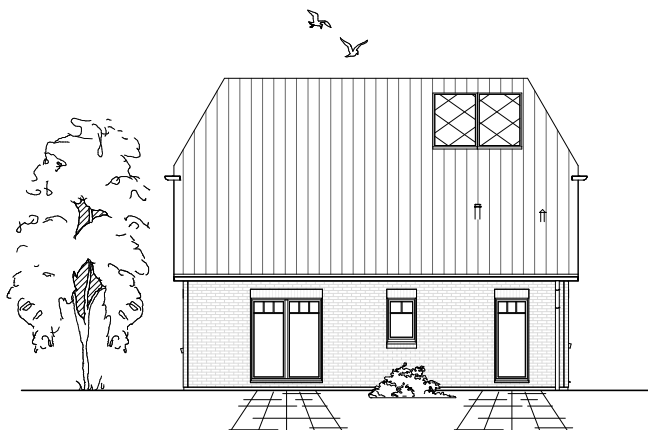

www.team-massivhaus.de

Die Zeichnungen enthalten Sonderausstattungen!

Maßstab 1 : 100

Maßstab 1 : 200

Maßstab 1 : 200

2.1.1

DACHGESCHOSS

52,49 m²

Gesamt

121,38 m²

**TEAM
MASSIVHAUS**

Ihr Schlüssel zum Traumhaus

Team Massivhaus GmbH

Hollerstraße 128 Tel.: 04331/33110-0

24782 Büdelsdorf Fax: 04331/33110-9

www.team-massivhaus.de

Die Zeichnungen enthalten Sonderausstattungen!

Maßstab 1 : 100

Maßstab 1 : 200

Maßstab 1 : 200