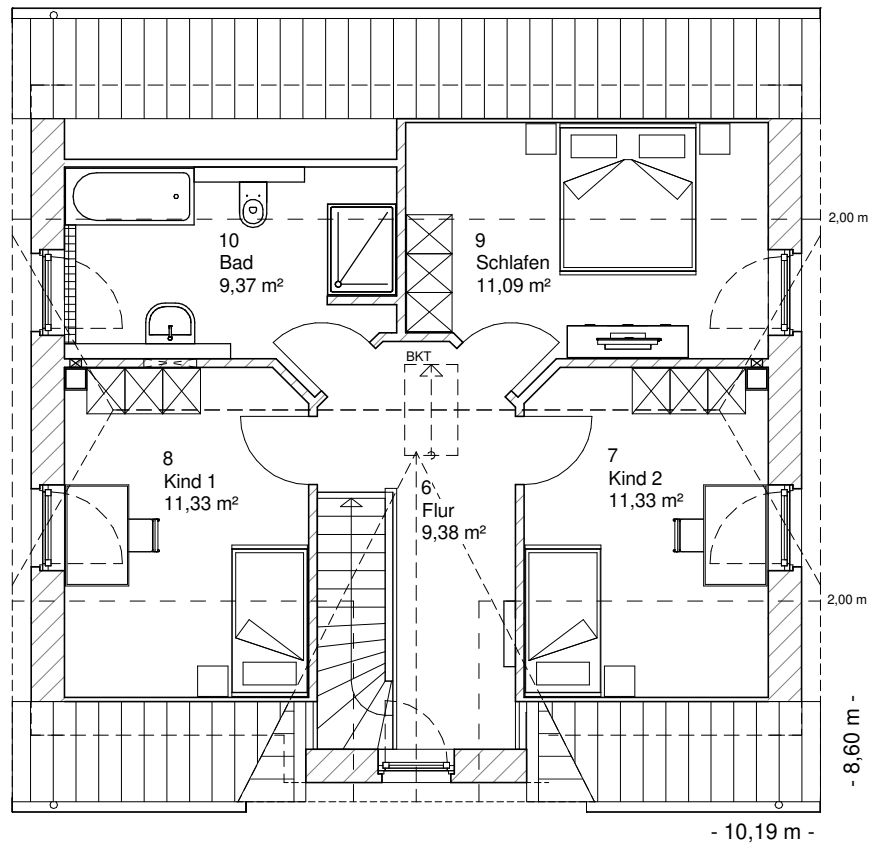

www.team-massivhaus.de

Die Zeichnungen enthalten Sonderausstattungen!

Maßstab 1 : 100

Maßstab 1 : 200

Maßstab 1 : 200

2.1.1

DACHGESCHOSS

52,49 m²

Gesamt

121,38 m²

**TEAM
MASSIVHAUS**

Ihr Schlüssel zum Traumhaus

Team Massivhaus GmbH

Hollerstraße 128 Tel.: 04331/33110-0

24782 Büdelsdorf Fax: 04331/33110-9

www.team-massivhaus.de

Die Zeichnungen enthalten Sonderausstattungen!

Maßstab 1 : 100

Maßstab 1 : 200

Maßstab 1 : 200