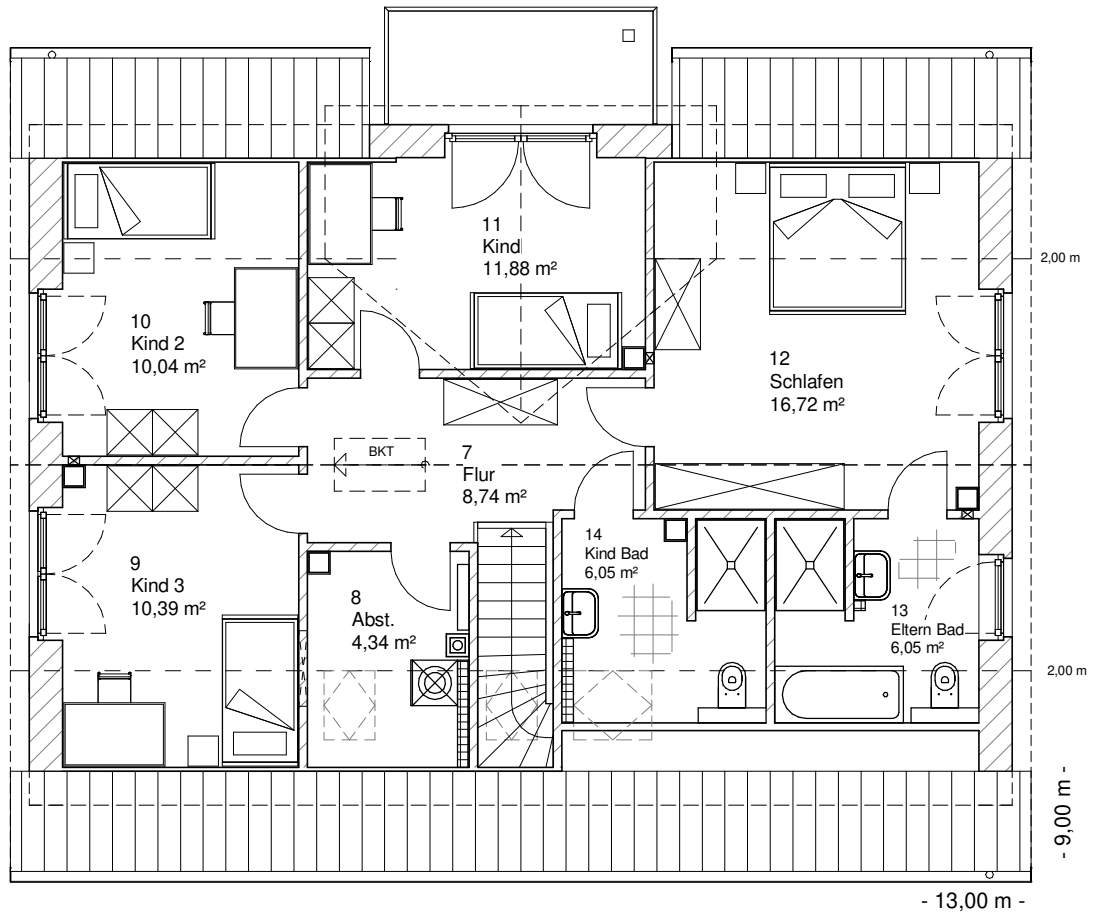

1.6.9

DACHGESCHOSS

74,23 m²

Gesamt

169,10 m²

**TEAM
MASSIVHAUS**

Ihr Schlüssel zum Traumhaus

Team Massivhaus GmbH

Hollerstraße 128 Tel.: 04331/33110-0

24782 Büdelsdorf Fax: 04331/33110-9

www.team-massivhaus.de

Die Zeichnungen enthalten Sonderausstattungen!

Maßstab 1 : 100