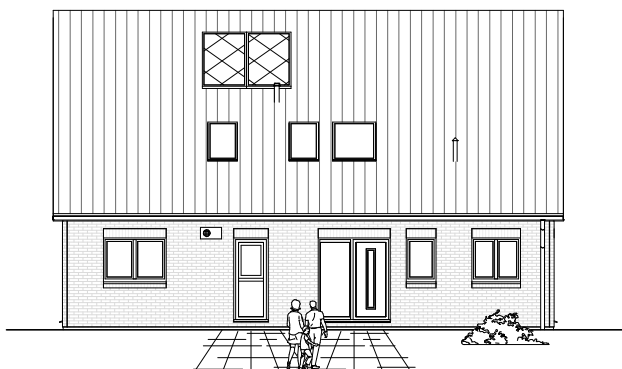

# ERDGESCHOSS

94,87 m<sup>2</sup>

**TEAM  
MASSIVHAUS**

Ihr Schlüssel zum Traumhaus

**Team Massivhaus GmbH**

Hollerstraße 128 Tel.: 04331/33110-0

24782 Büdelsdorf Fax: 04331/33110-9

[www.team-massivhaus.de](http://www.team-massivhaus.de)

Die Zeichnungen enthalten Sonderausstattungen!

Maßstab 1 : 100

Maßstab 1 : 200

Maßstab 1 : 200

1.6.9

# DACHGESCHOSS

74,23 m<sup>2</sup>

**Gesamt**

169,10 m<sup>2</sup>

**TEAM  
MASSIVHAUS**

Ihr Schlüssel zum Traumhaus

**Team Massivhaus GmbH**

Hollerstraße 128 Tel.: 04331/33110-0