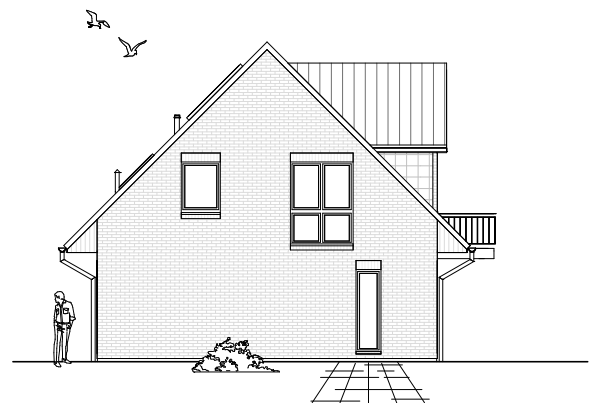

Maßstab 1 : 200