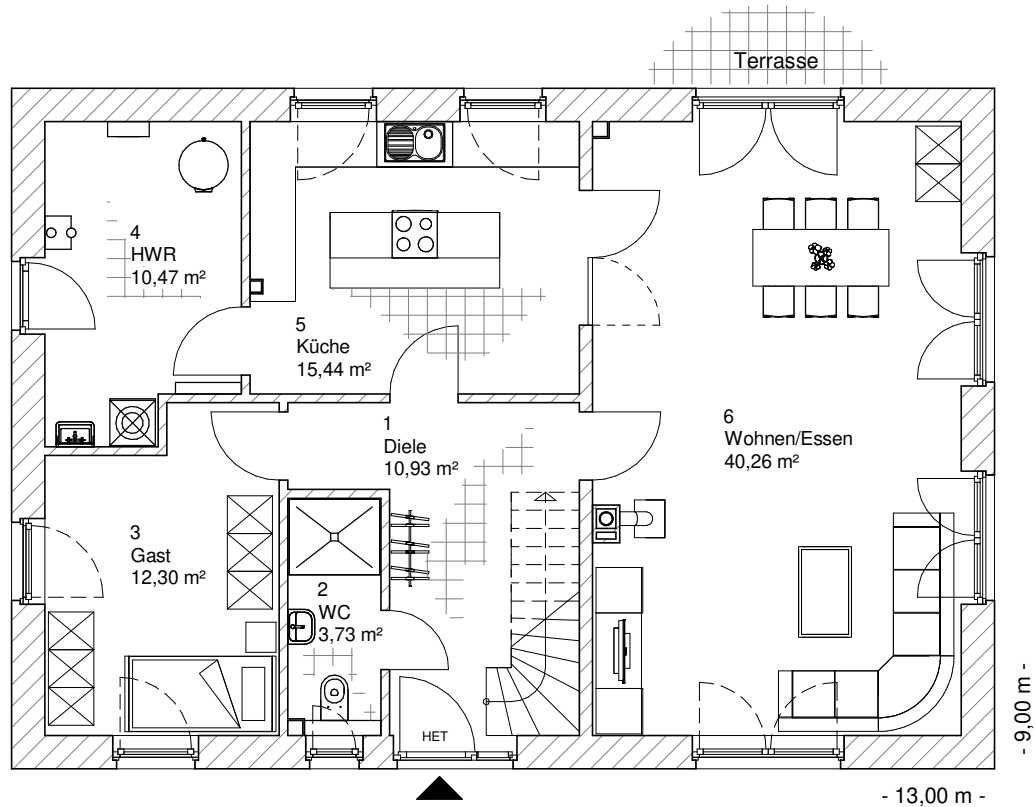

1.6.8

ERDGESCHOSS

93,13 m²

**TEAM
MASSIVHAUS**

Ihr Schlüssel zum Traumhaus

Team Massivhaus GmbH

Hollerstraße 128 Tel.: 04331/33110-0

24782 Büdelsdorf Fax: 04331/33110-9

www.team-massivhaus.de

Die Zeichnungen enthalten Sonderausstattungen!

Maßstab 1 : 100

Maßstab 1 : 200

Maßstab 1 : 200

1.6.8

DACHGESCHOSS

72,50 m²

Die Zeichnungen enthalten Sonderausstattungen!

Maßstab 1 : 100

Maßstab 1 : 200

Maßstab 1 : 200