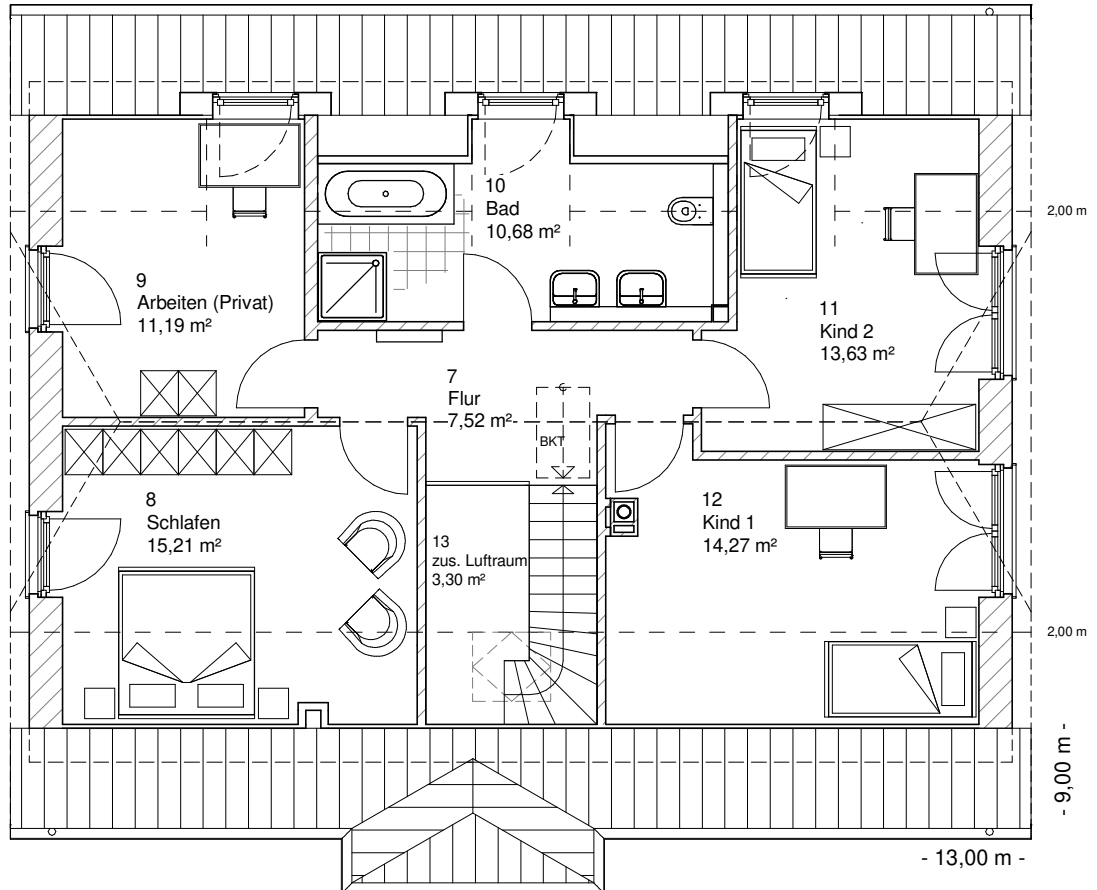

www.team-massivhaus.de

Die Zeichnungen enthalten Sonderausstattungen!

Maßstab 1 : 100

Maßstab 1 : 200

Maßstab 1 : 200

1.6.8

DACHGESCHOSS

72,50 m²

Gesamt

165,62 m²

**TEAM
MASSIVHAUS**

Ihr Schlüssel zum Traumhaus

Team Massivhaus GmbH

Hollerstraße 128 Tel.: 04331/33110-0

24782 Büdelsdorf Fax: 04331/33110-9

www.team-massivhaus.de

Die Zeichnungen enthalten Sonderausstattungen!

Maßstab 1 : 100

Maßstab 1 : 200

Maßstab 1 : 200