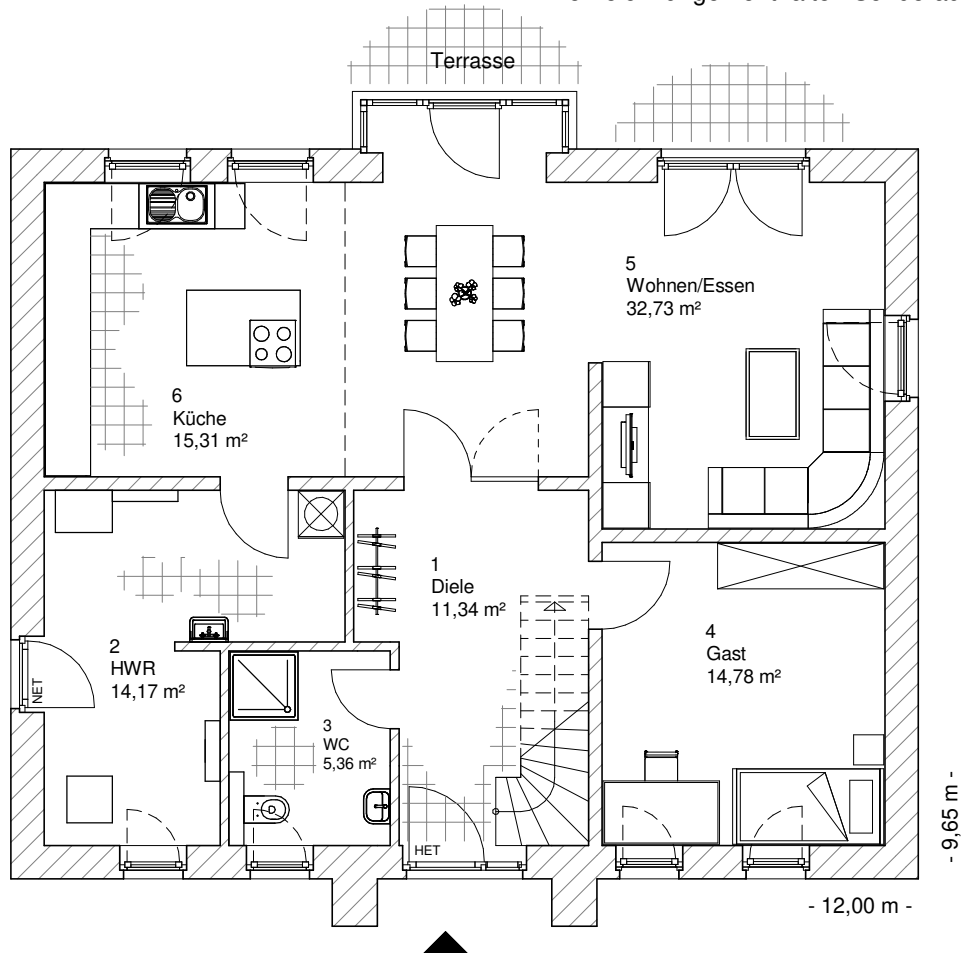

1.6.7

ERDGESCHOSS

93,69 m²

**TEAM
MASSIVHAUS**

Ihr Schlüssel zum Traumhaus

Team Massivhaus GmbH

Hollerstraße 128 Tel.: 04331/33110-0

24782 Büdelsdorf Fax: 04331/33110-9

www.team-massivhaus.de

Die Zeichnungen enthalten Sonderausstattungen!

Maßstab 1 : 100

Maßstab 1 : 200

Maßstab 1 : 200

1.6.7

DACHGESCHOSS

77,67 m²

Die Zeichnungen enthalten Sonderausstattungen!

Maßstab 1 : 100

Maßstab 1 : 200

Maßstab 1 : 200