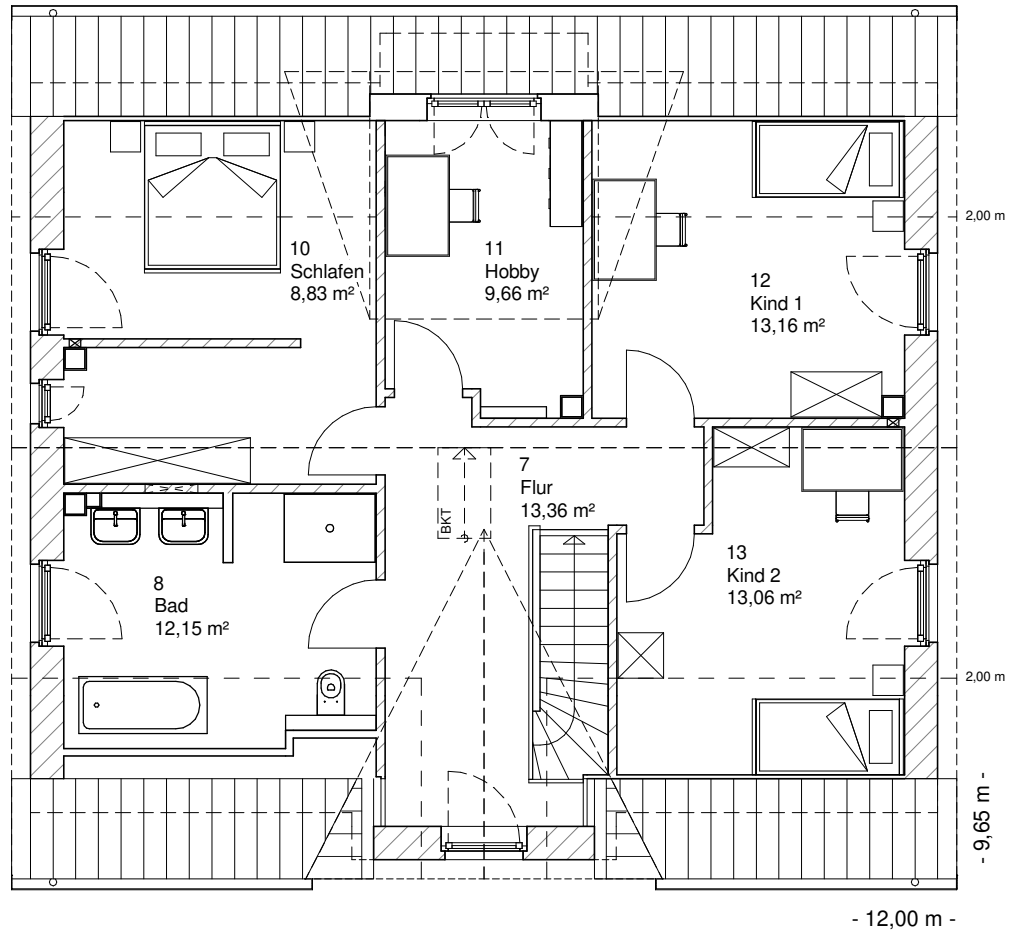

www.team-massivhaus.de

Die Zeichnungen enthalten Sonderausstattungen!

Maßstab 1 : 100

Maßstab 1 : 200

Maßstab 1 : 200

1.6.7

DACHGESCHOSS

77,67 m²

Gesamt

171,36 m²

**TEAM
MASSIVHAUS**

Ihr Schlüssel zum Traumhaus

Team Massivhaus GmbH

Hollerstraße 128 Tel.: 04331/33110-0

24782 Büdelsdorf Fax: 04331/33110-9

www.team-massivhaus.de

Die Zeichnungen enthalten Sonderausstattungen!

Maßstab 1 : 100

Maßstab 1 : 200

Maßstab 1 : 200