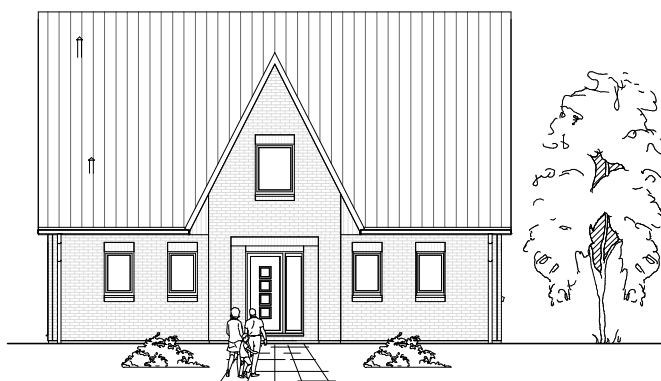

1.6.7

ERDGESCHOSS

93,69 m²

**TEAM
MASSIVHAUS**

Ihr Schlüssel zum Traumhaus

Team Massivhaus GmbH

Hollerstraße 128 Tel.: 04331/33110-0

24782 Büdelsdorf Fax: 04331/33110-9

www.team-massivhaus.de

Die Zeichnungen enthalten Sonderausstattungen!

Maßstab 1 : 100

Maßstab 1 : 200

Maßstab 1 : 200

1.6.7

DACHGESCHOSS

77,67 m²