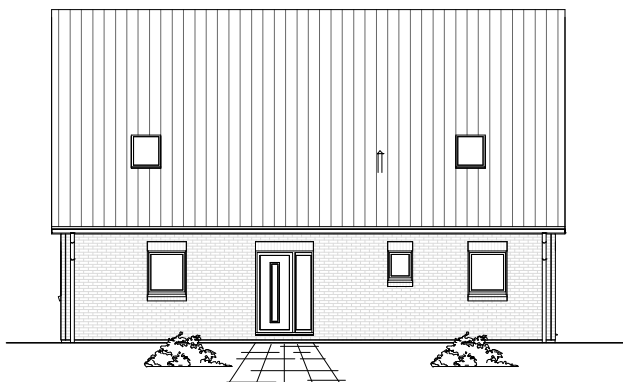

# ERDGESCHOSS

100,39 m<sup>2</sup>

**TEAM  
MASSIVHAUS**

Ihr Schlüssel zum Traumhaus

**Team Massivhaus GmbH**

Hollerstraße 128 Tel.: 04331/33110-0

24782 Büdelsdorf Fax: 04331/33110-9

[www.team-massivhaus.de](http://www.team-massivhaus.de)

Die Zeichnungen enthalten Sonderausstattungen!

Maßstab 1 : 100

1.6.6

# DACHGESCHOSS

82,65 m<sup>2</sup>

**Gesamt**

183,04 m<sup>2</sup>

**TEAM  
MASSIVHAUS**

Ihr Schlüssel zum Traumhaus

**Team Massivhaus GmbH**

Hollerstraße 128 Tel.: 04331/33110-0