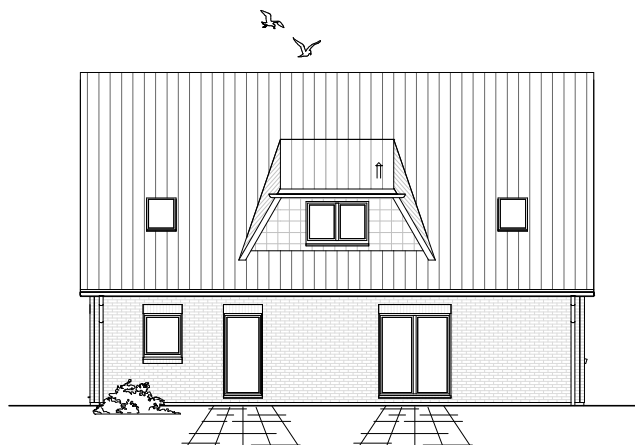

1.6.6

DACHGESCHOSS

82,65 m²

Gesamt

183,04 m²

**TEAM
MASSIVHAUS**

Ihr Schlüssel zum Traumhaus

Team Massivhaus GmbH

Hollerstraße 128 Tel.: 04331/33110-0

24782 Büdelsdorf Fax: 04331/33110-9

www.team-massivhaus.de

Die Zeichnungen enthalten Sonderausstattungen!

Maßstab 1 : 100

Maßstab 1 : 200

Maßstab 1 : 200