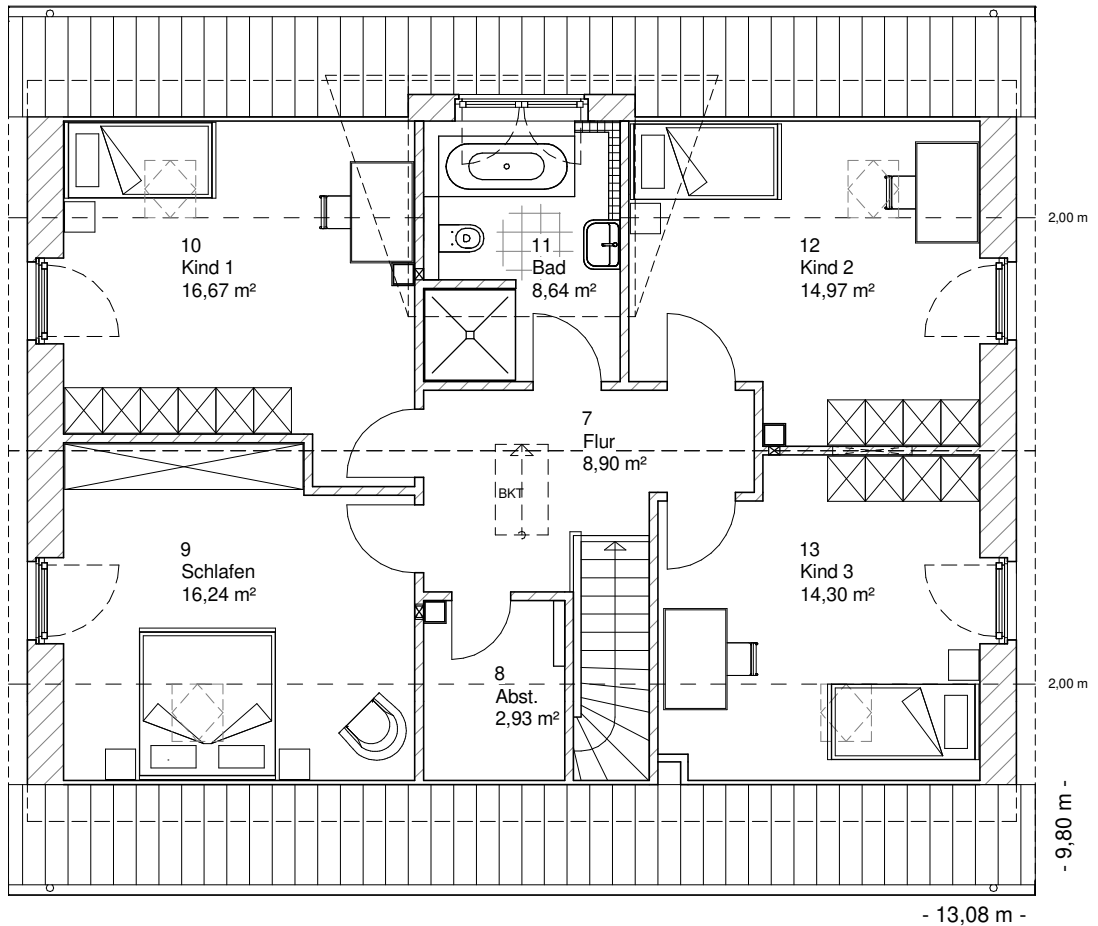

1.6.6

DACHGESCHOSS

82,65 m²

Gesamt

183,04 m²

**TEAM
MASSIVHAUS**

Ihr Schlüssel zum Traumhaus

Team Massivhaus GmbH

Hollerstraße 128 Tel.: 04331/33110-0

24782 Büdelsdorf Fax: 04331/33110-9

www.team-massivhaus.de

Die Zeichnungen enthalten Sonderausstattungen!

Maßstab 1 : 100