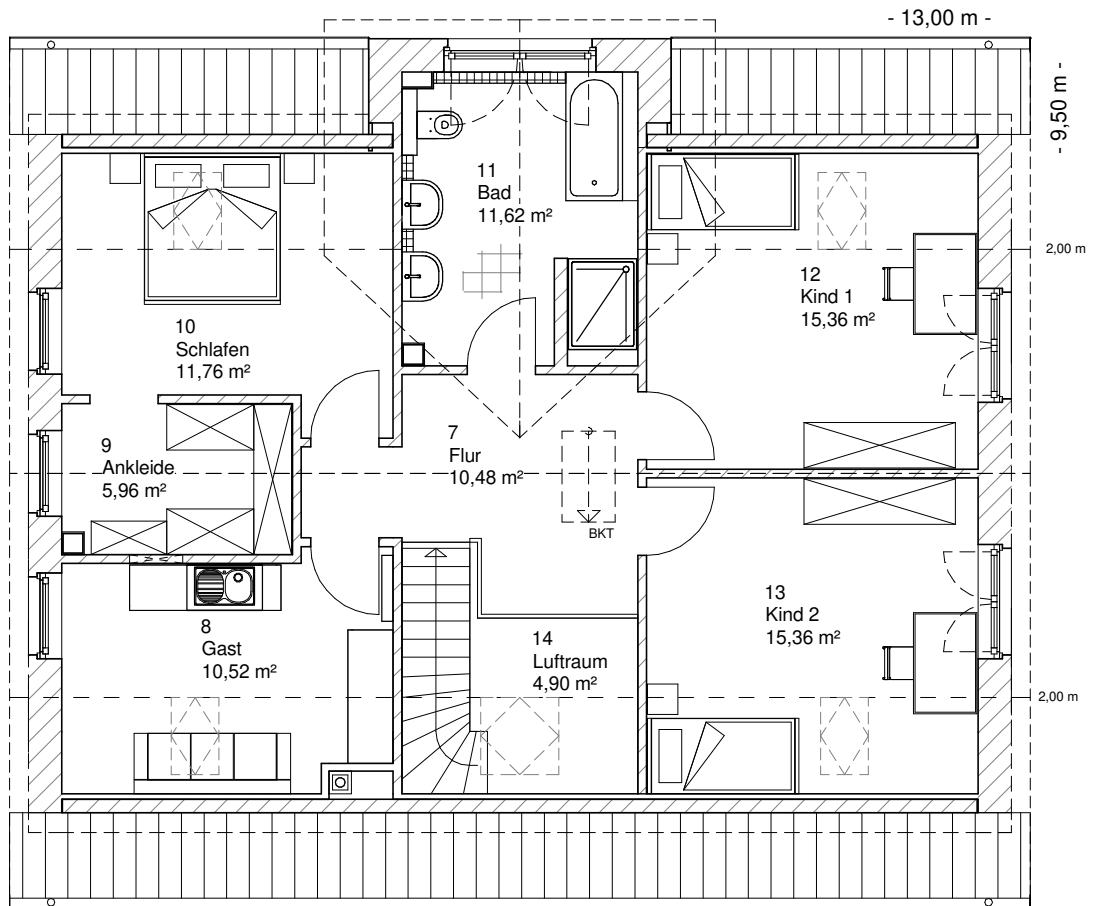

www.team-massivhaus.de

Die Zeichnungen enthalten Sonderausstattungen!

Maßstab 1 : 100

Maßstab 1 : 200

Maßstab 1 : 200

1.6.5

DACHGESCHOSS

81,06 m²

Gesamt

183,05 m²

**TEAM
MASSIVHAUS**

Ihr Schlüssel zum Traumhaus

Team Massivhaus GmbH

Hollerstraße 128 Tel.: 04331/33110-0

24782 Büdelsdorf Fax: 04331/33110-9

www.team-massivhaus.de

Die Zeichnungen enthalten Sonderausstattungen!

Maßstab 1 : 100

Maßstab 1 : 200

Maßstab 1 : 200