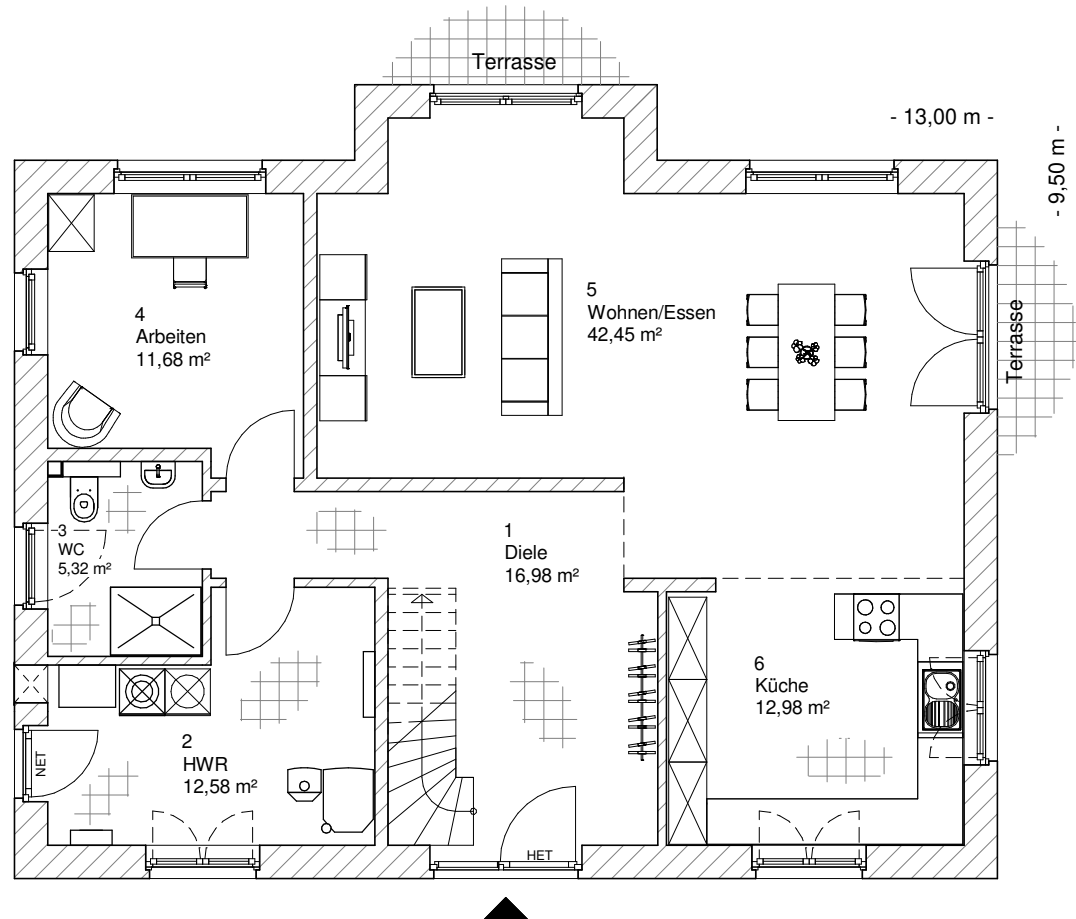

1.6.5

ERDGESCHOSS

101,99 m²

**TEAM
MASSIVHAUS**

Ihr Schlüssel zum Traumhaus

Team Massivhaus GmbH

Hollerstraße 128 Tel.: 04331/33110-0

24782 Büdelsdorf Fax: 04331/33110-9

www.team-massivhaus.de

Die Zeichnungen enthalten Sonderausstattungen!

Maßstab 1 : 100

Maßstab 1 : 200

Maßstab 1 : 200

1.6.5

DACHGESCHOSS

81,06 m²

Die Zeichnungen enthalten Sonderausstattungen!

Maßstab 1 : 100

Maßstab 1 : 200

Maßstab 1 : 200