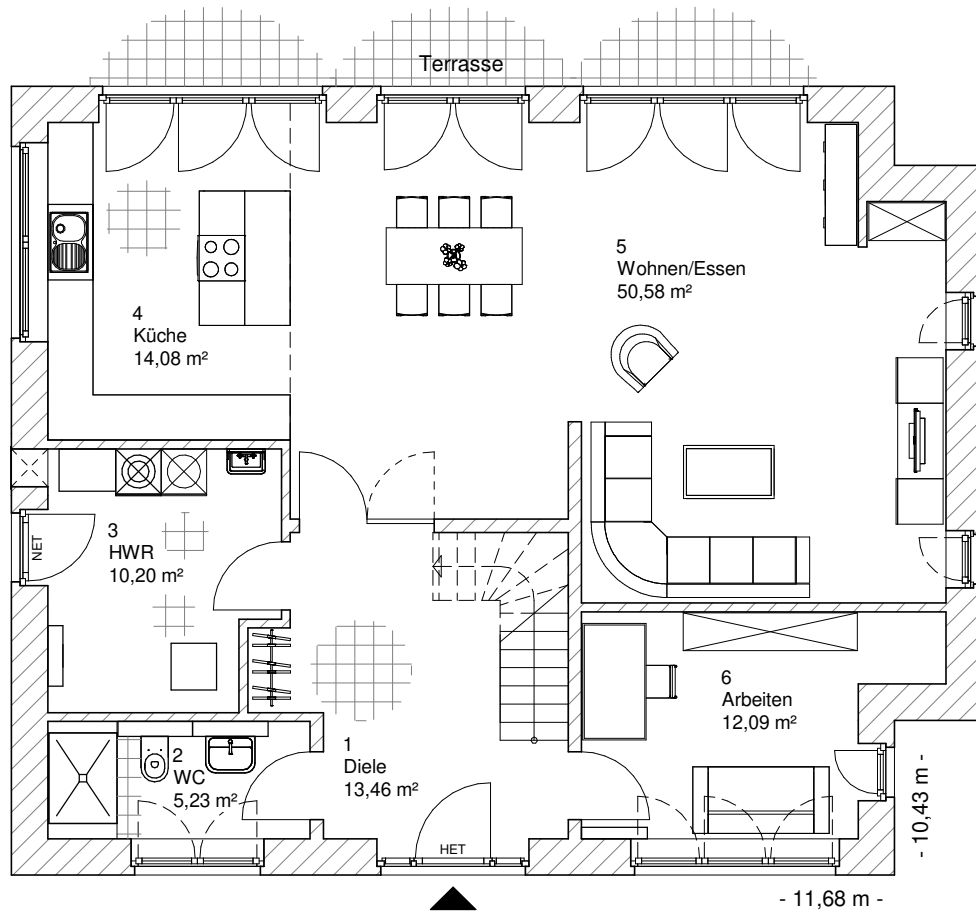

1.6.4

ERDGESCHOSS

105,63 m²

**TEAM
MASSIVHAUS**

Ihr Schlüssel zum Traumhaus

Team Massivhaus GmbH

Hollerstraße 128 Tel.: 04331/33110-0

24782 Büdelsdorf Fax: 04331/33110-9

www.team-massivhaus.de

Die Zeichnungen enthalten Sonderausstattungen!

Maßstab 1 : 100

Maßstab 1 : 200

Maßstab 1 : 200

1.6.4

DACHGESCHOSS

82,44 m²

Die Zeichnungen enthalten Sonderausstattungen!

Maßstab 1 : 100

Maßstab 1 : 200

Maßstab 1 : 200