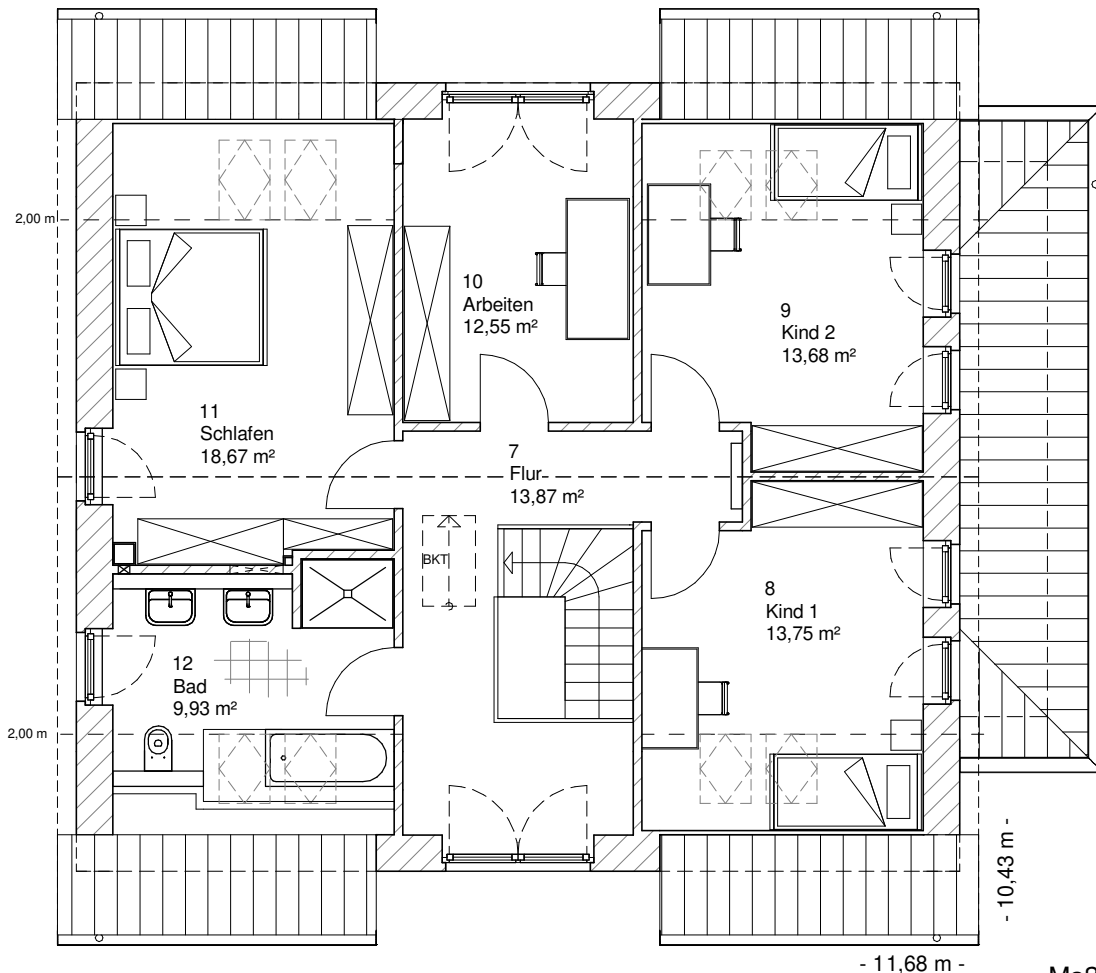

www.team-massivhaus.de

Die Zeichnungen enthalten Sonderausstattungen!

Maßstab 1 : 100

Maßstab 1 : 200

Maßstab 1 : 200

1.6.4

DACHGESCHOSS

82,44 m²

Gesamt

188,07 m²

**TEAM
MASSIVHAUS**

Ihr Schlüssel zum Traumhaus

Team Massivhaus GmbH

Hollerstraße 128 Tel.: 04331/33110-0

24782 Büdelsdorf Fax: 04331/33110-9

www.team-massivhaus.de

Die Zeichnungen enthalten Sonderausstattungen!

Maßstab 1 : 100

Maßstab 1 : 200

Maßstab 1 : 200