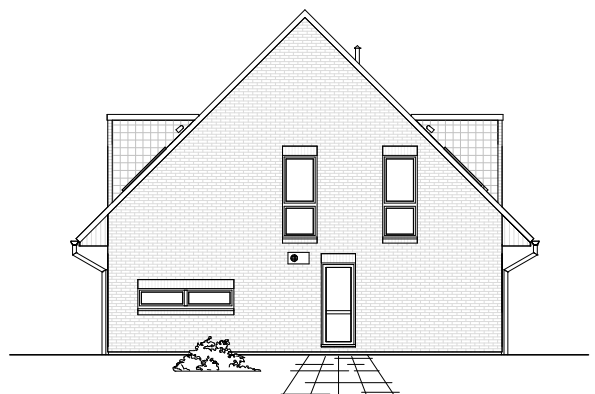

www.team-massivhaus.de

Die Zeichnungen enthalten Sonderausstattungen!

Maßstab 1 : 100

Maßstab 1 : 200

Maßstab 1 : 200

1.6.4

DACHGESCHOSS

82,44 m²