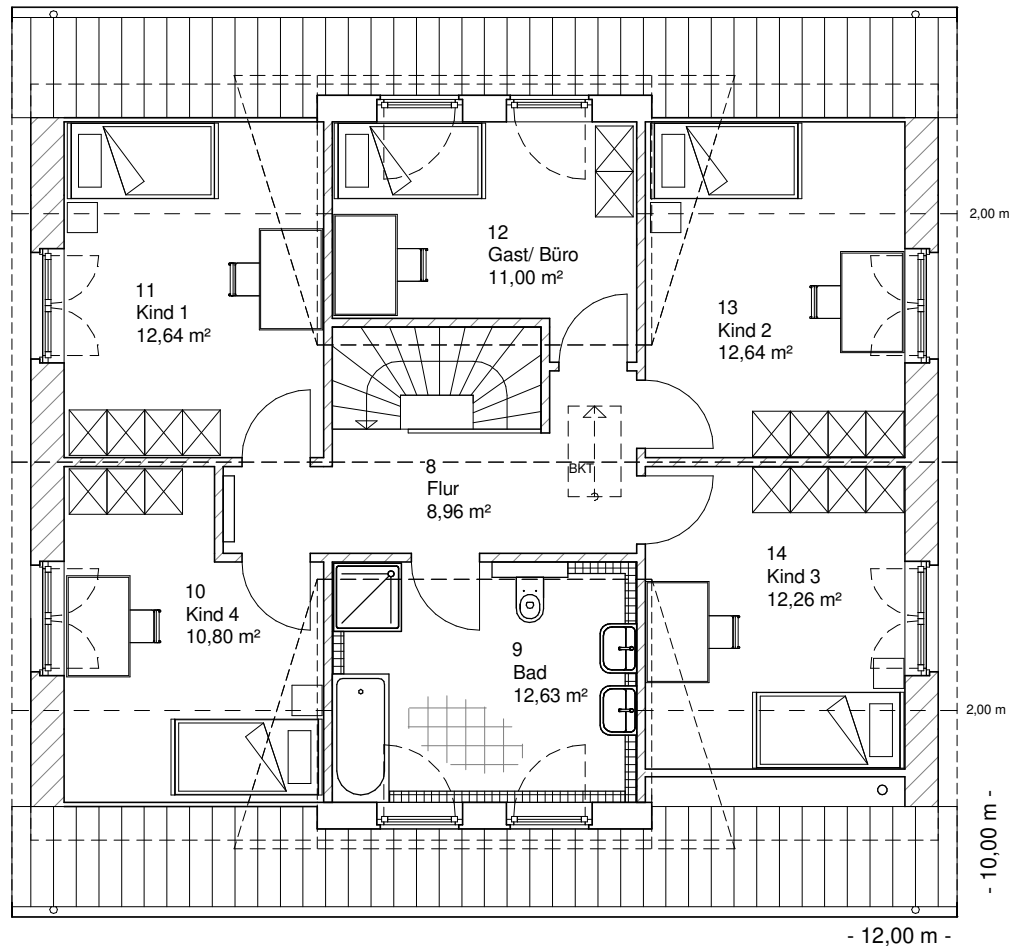

www.team-massivhaus.de

Die Zeichnungen enthalten Sonderausstattungen!

Maßstab 1 : 100

Maßstab 1 : 200

Maßstab 1 : 200

1.6.3

DACHGESCHOSS

80,92 m²

Gesamt

175,34 m²

**TEAM
MASSIVHAUS**

Ihr Schlüssel zum Traumhaus

Team Massivhaus GmbH

Hollerstraße 128 Tel.: 04331/33110-0

24782 Büdelsdorf Fax: 04331/33110-9

www.team-massivhaus.de

Die Zeichnungen enthalten Sonderausstattungen!

Maßstab 1 : 100

Maßstab 1 : 200

Maßstab 1 : 200