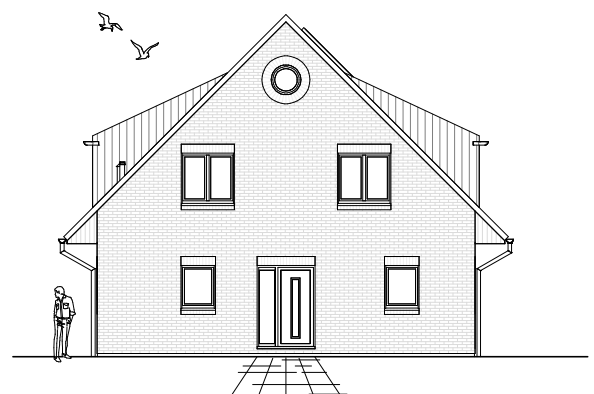

Maßstab 1 : 200