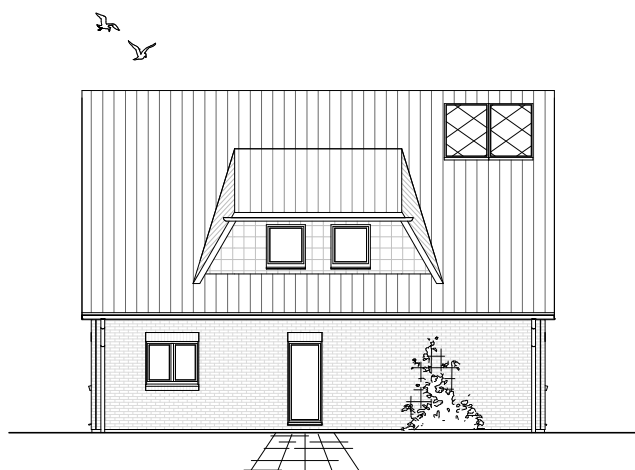

1.6.3

ERDGESCHOSS

94,43 m²

**TEAM
MASSIVHAUS**

Ihr Schlüssel zum Traumhaus

Team Massivhaus GmbH

Hollerstraße 128 Tel.: 04331/33110-0

24782 Büdelsdorf Fax: 04331/33110-9

www.team-massivhaus.de

Die Zeichnungen enthalten Sonderausstattungen!

Maßstab 1 : 100

Maßstab 1 : 200

Maßstab 1 : 200

1.6.3

DACHGESCHOSS

80,92 m²

Gesamt

175,34 m²

**TEAM
MASSIVHAUS**

Ihr Schlüssel zum Traumhaus

Team Massivhaus GmbH

Hollerstraße 128 Tel.: 04331/33110-0

24782 Büdelsdorf Fax: 04331/33110-9

www.team-massivhaus.de

Die Zeichnungen enthalten Sonderausstattungen!

Maßstab 1 : 100

Maßstab 1 : 200

Maßstab 1 : 200