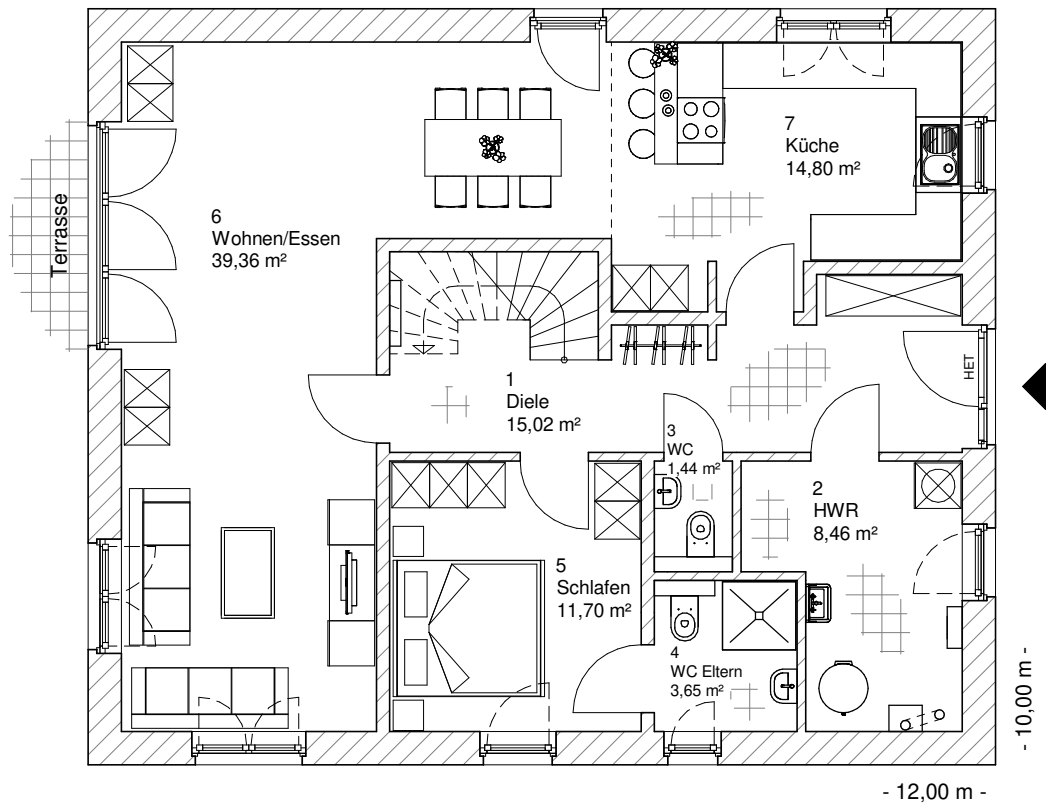

1.6.3

ERDGESCHOSS

94,43 m²

**TEAM
MASSIVHAUS**

Ihr Schlüssel zum Traumhaus

Team Massivhaus GmbH

Hollerstraße 128 Tel.: 04331/33110-0

24782 Büdelsdorf Fax: 04331/33110-9

www.team-massivhaus.de

Die Zeichnungen enthalten Sonderausstattungen!

Maßstab 1 : 100

Maßstab 1 : 200

Maßstab 1 : 200

1.6.3

DACHGESCHOSS

80,92 m²

Die Zeichnungen enthalten Sonderausstattungen!

Maßstab 1 : 100

Maßstab 1 : 200

Maßstab 1 : 200