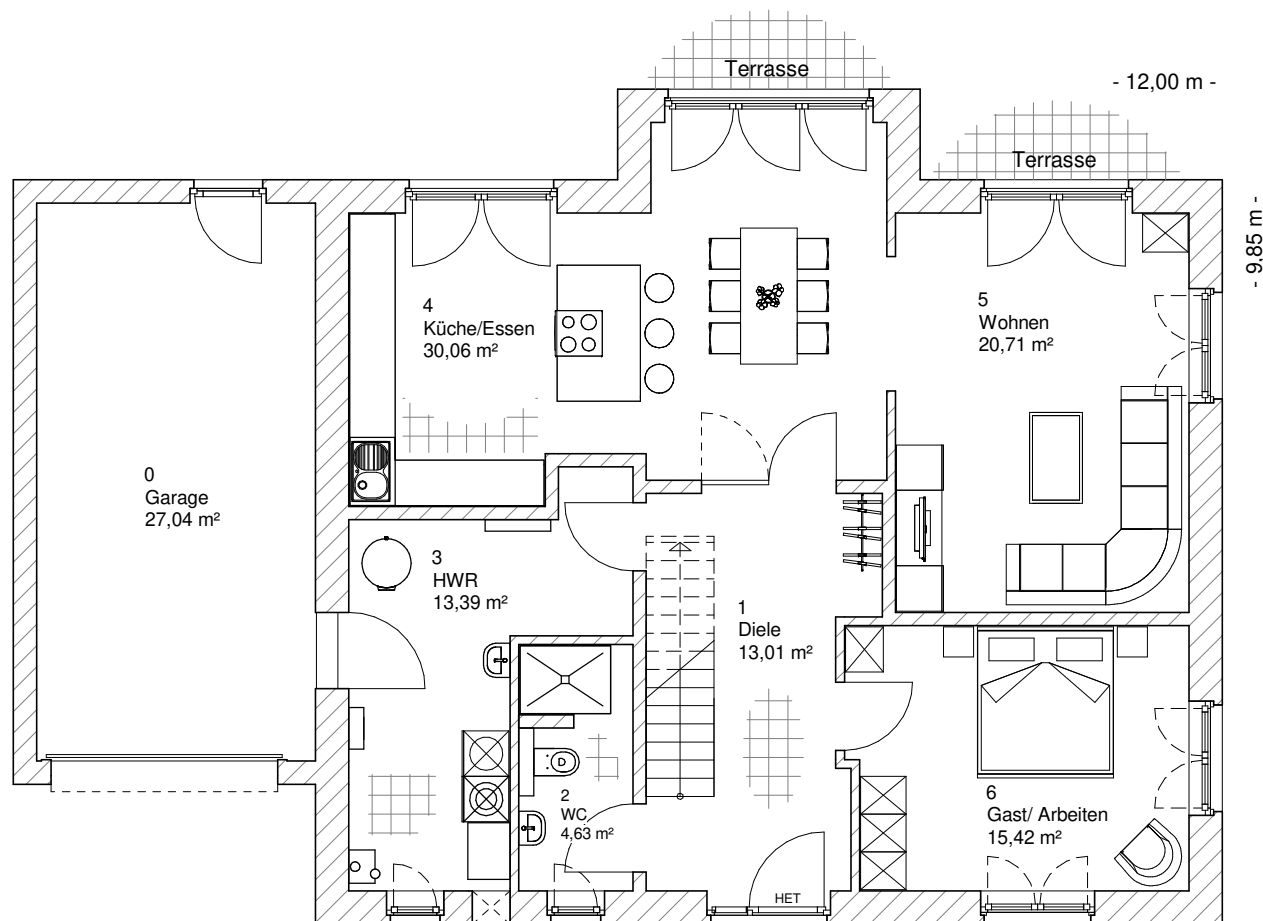

ERDGESCHOSS

97,22 m²

1.6.2

Team Massivhaus GmbH

Hollerstraße 128 Tel.: 04331/33110-0

24782 Büdelsdorf Fax: 04331/33110-9

www.team-massivhaus.de

Maßstab 1 : 100

Die Zeichnungen enthalten Sonderausstattungen!

DACHGESCHOSS

81,30 m²

Gesamt

178,52 m²

1.6.2

Maßstab 1 : 100

TEAM
MASSIVHAUS
Ihr Schlüssel zum Traumhaus