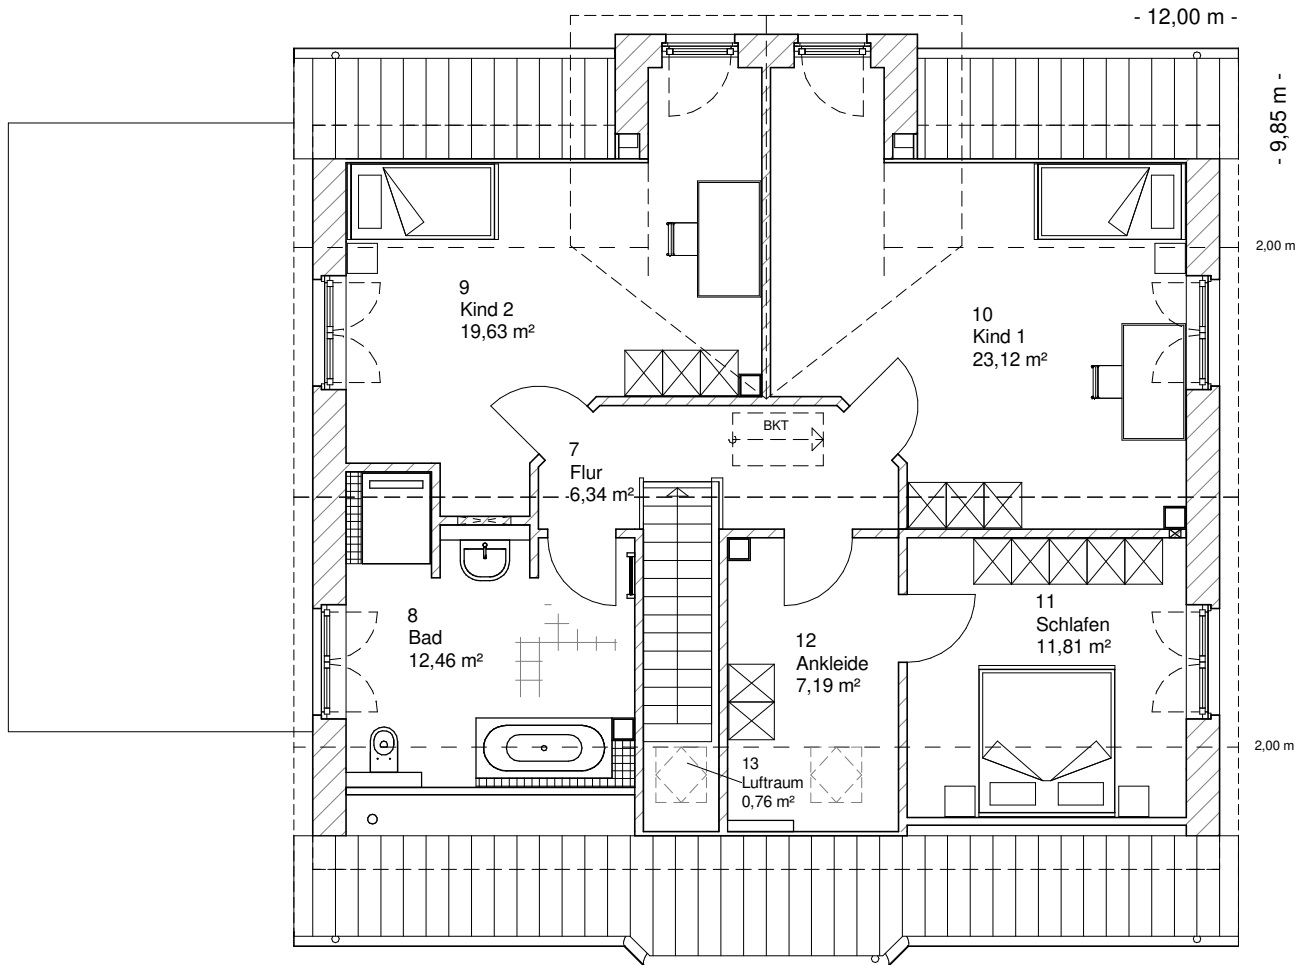

ERDGESCHOSS

97,22 m²

1.6.2

Team Massivhaus GmbH

Hollerstraße 128 Tel.: 04331/33110-0

24782 Büdelsdorf Fax: 04331/33110-9

www.team-massivhaus.de

Maßstab 1 : 100

Die Zeichnungen enthalten Sonderausstattungen!

DACHGESCHOSS

81,30 m²

Gesamt

178,52 m²

1.6.2

Maßstab 1 : 100

TEAM
MASSIVHAUS
Ihr Schlüssel zum Traumhaus