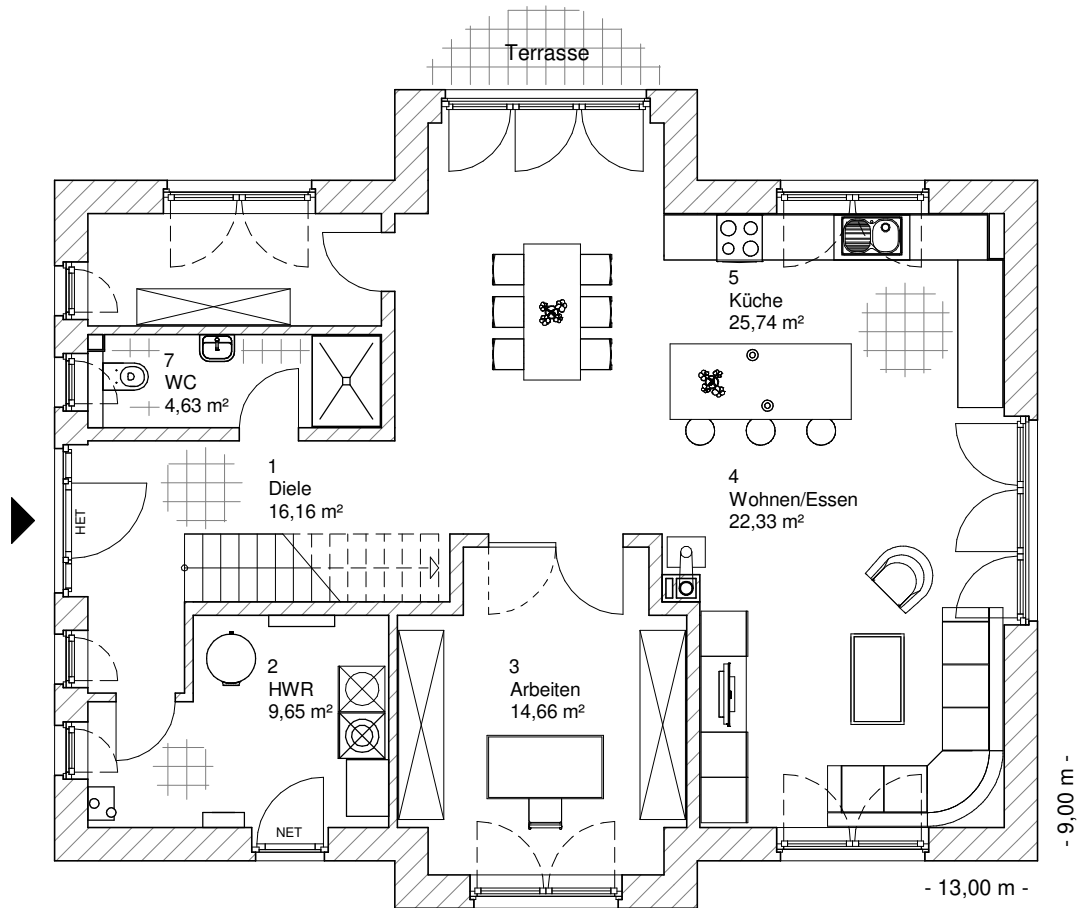

1.6.1

ERDGESCHOSS

98,78 m²

**TEAM
MASSIVHAUS**

Ihr Schlüssel zum Traumhaus

Team Massivhaus GmbH

Hollerstraße 128 Tel.: 04331/33110-0

24782 Büdelsdorf Fax: 04331/33110-9

www.team-massivhaus.de

Die Zeichnungen enthalten Sonderausstattungen!

Maßstab 1 : 100

Maßstab 1 : 200

Maßstab 1 : 200

1.6.1

DACHGESCHOSS

81,29 m²

Die Zeichnungen enthalten Sonderausstattungen!

Maßstab 1 : 100

Maßstab 1 : 200

Maßstab 1 : 200