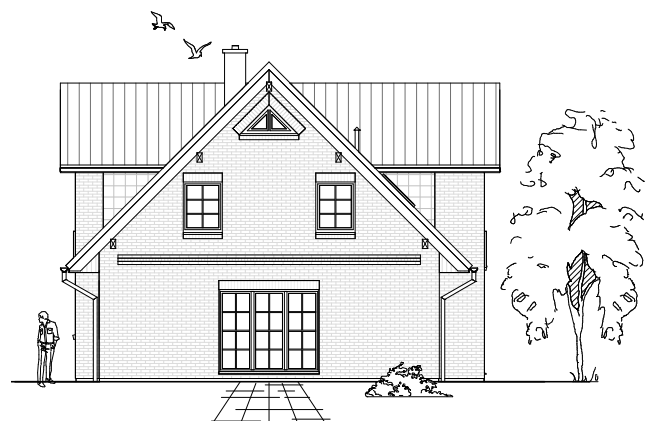

Maßstab 1 : 200