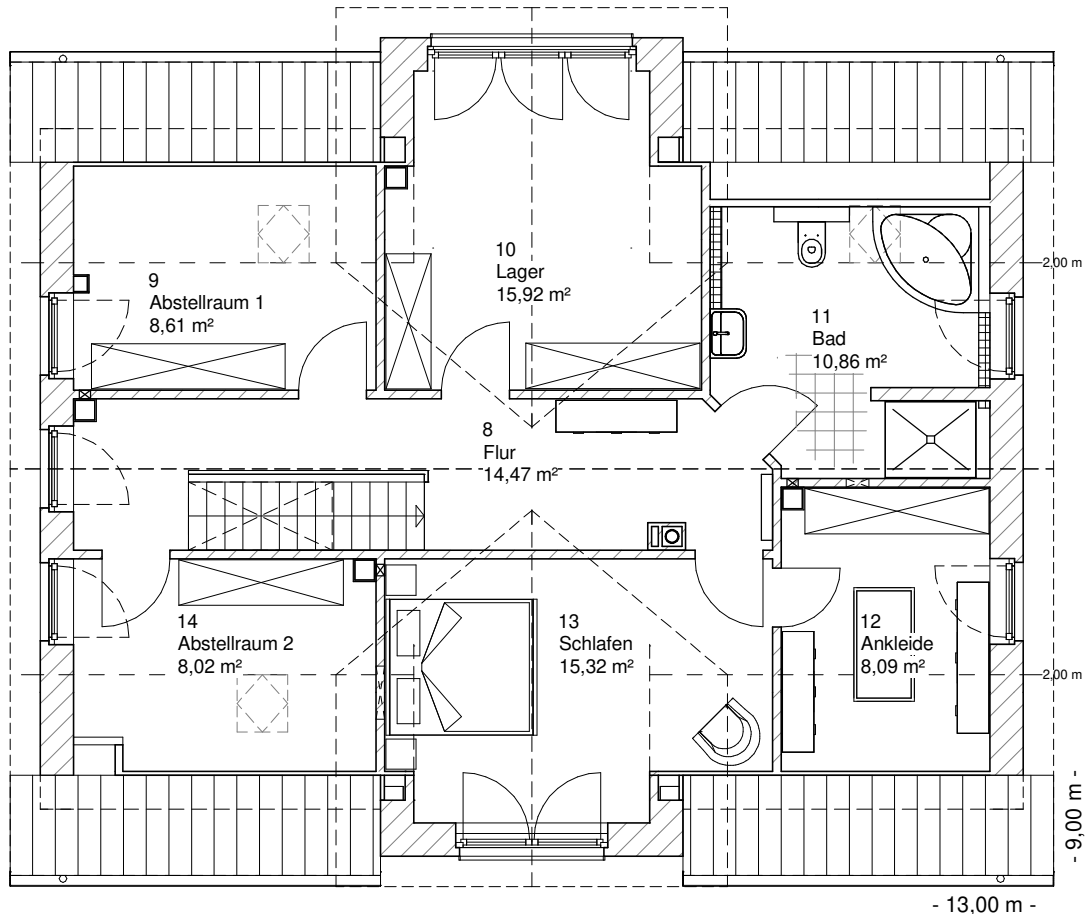

www.team-massivhaus.de

Die Zeichnungen enthalten Sonderausstattungen!

Maßstab 1 : 100

Maßstab 1 : 200

Maßstab 1 : 200

1.6.1

DACHGESCHOSS

81,29 m²

Gesamt

180,06 m²

**TEAM
MASSIVHAUS**

Ihr Schlüssel zum Traumhaus

Team Massivhaus GmbH

Hollerstraße 128 Tel.: 04331/33110-0

24782 Büdelsdorf Fax: 04331/33110-9

www.team-massivhaus.de

Die Zeichnungen enthalten Sonderausstattungen!

Maßstab 1 : 100

Maßstab 1 : 200

Maßstab 1 : 200