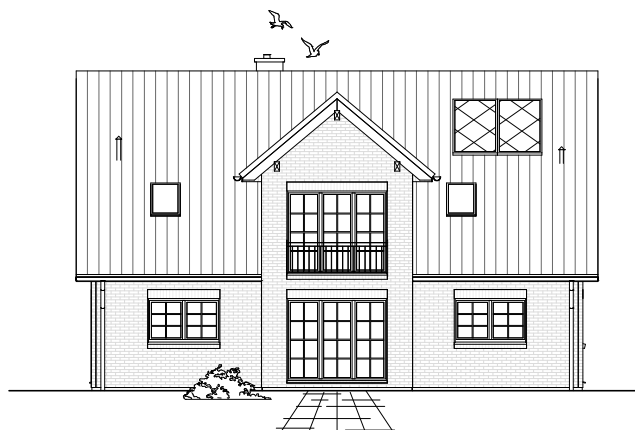

1.6.1

ERDGESCHOSS

98,78 m²

**TEAM
MASSIVHAUS**

Ihr Schlüssel zum Traumhaus

Team Massivhaus GmbH

Hollerstraße 128 Tel.: 04331/33110-0

24782 Büdelsdorf Fax: 04331/33110-9

www.team-massivhaus.de

Die Zeichnungen enthalten Sonderausstattungen!

Maßstab 1 : 100

Maßstab 1 : 200

Maßstab 1 : 200

1.6.1

DACHGESCHOSS

81,29 m²

Gesamt

180,06 m²

**TEAM
MASSIVHAUS**

Ihr Schlüssel zum Traumhaus

Team Massivhaus GmbH

Hollerstraße 128 Tel.: 04331/33110-0

24782 Büdelsdorf Fax: 04331/33110-9

www.team-massivhaus.de

Die Zeichnungen enthalten Sonderausstattungen!

Maßstab 1 : 100

Maßstab 1 : 200

Maßstab 1 : 200