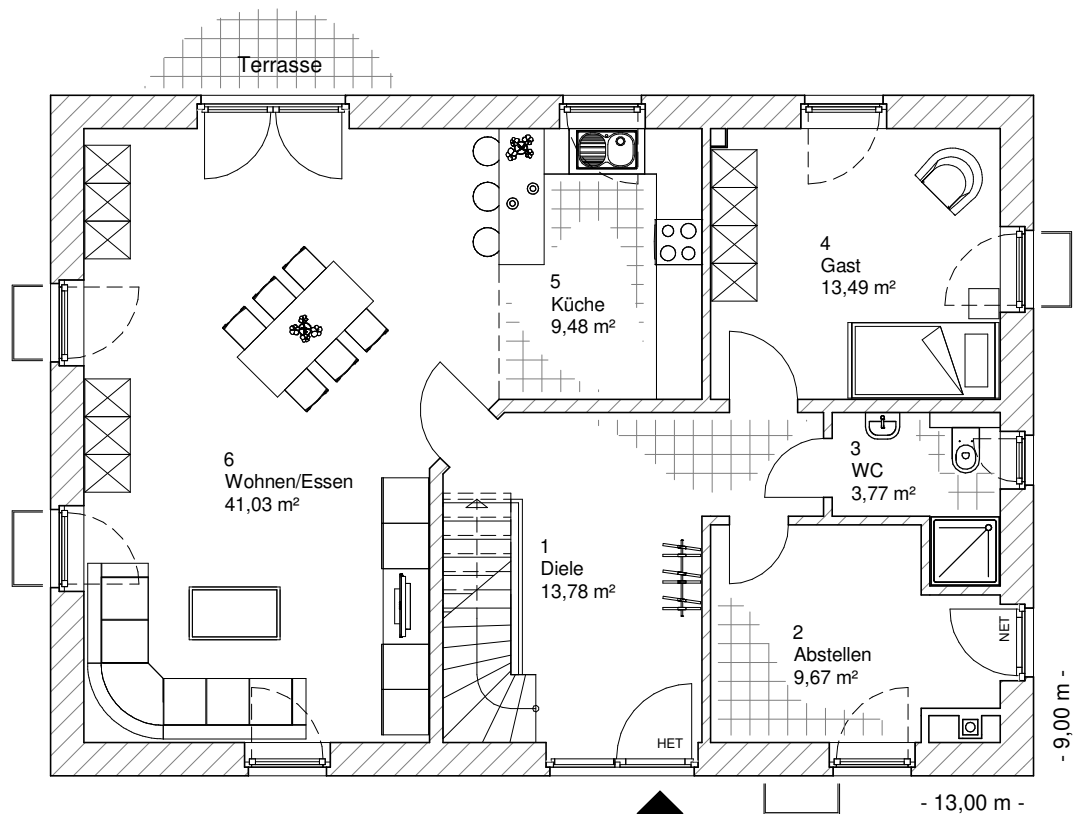

1.6.18

ERDGESCHOSS

91,22 m²

**TEAM
MASSIVHAUS**

Ihr Schlüssel zum Traumhaus

Team Massivhaus GmbH

Hollerstraße 128 Tel.: 04331/33110-0

24782 Büdelsdorf Fax: 04331/33110-9

www.team-massivhaus.de

Die Zeichnungen enthalten Sonderausstattungen!

Maßstab 1 : 100

Maßstab 1 : 200

Maßstab 1 : 200

1.6.18

DACHGESCHOSS

73,49 m²

Die Zeichnungen enthalten Sonderausstattungen!

Maßstab 1 : 100

Maßstab 1 : 200

Maßstab 1 : 200