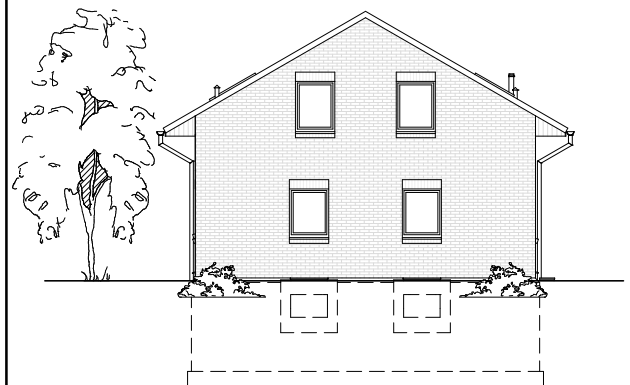

1.6.18

ERDGESCHOSS

91,22 m²

**TEAM
MASSIVHAUS**

Ihr Schlüssel zum Traumhaus

Team Massivhaus GmbH

Hollerstraße 128 Tel.: 04331/33110-0

24782 Büdelsdorf Fax: 04331/33110-9

www.team-massivhaus.de

Die Zeichnungen enthalten Sonderausstattungen!

Maßstab 1 : 100

Maßstab 1 : 200

Maßstab 1 : 200

1.6.18

DACHGESCHOSS

73,49 m²