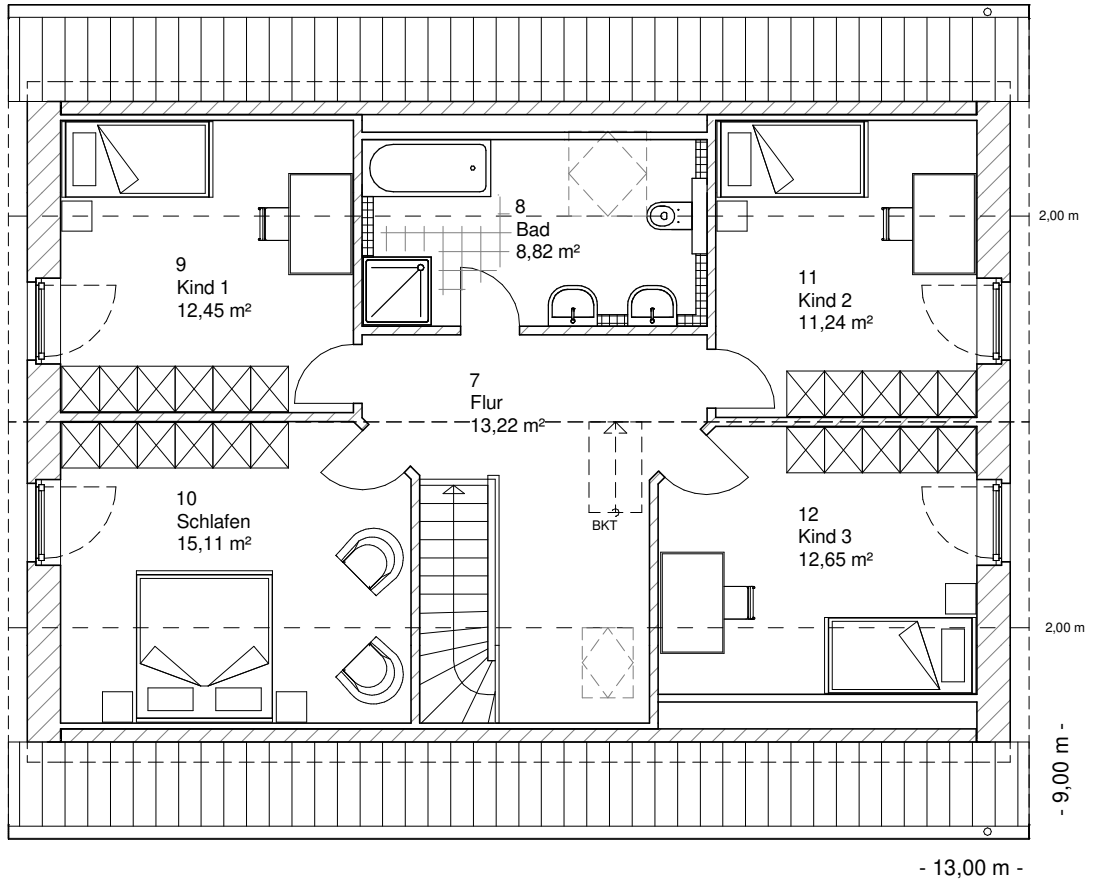

www.team-massivhaus.de

Die Zeichnungen enthalten Sonderausstattungen!

Maßstab 1 : 100

Maßstab 1 : 200

Maßstab 1 : 200

1.6.18

DACHGESCHOSS

73,49 m²

Die Zeichnungen enthalten Sonderausstattungen!

Maßstab 1 : 100

Maßstab 1 : 200

Maßstab 1 : 200