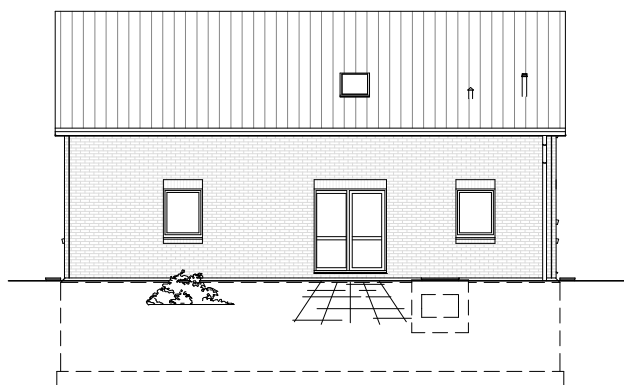

1.6.18

ERDGESCHOSS

91,22 m²

**TEAM
MASSIVHAUS**

Ihr Schlüssel zum Traumhaus

Team Massivhaus GmbH

Hollerstraße 128 Tel.: 04331/33110-0

24782 Büdelsdorf Fax: 04331/33110-9

www.team-massivhaus.de

Die Zeichnungen enthalten Sonderausstattungen!

Maßstab 1 : 100

Maßstab 1 : 200

Maßstab 1 : 200

1.6.18

DACHGESCHOSS

73,49 m²