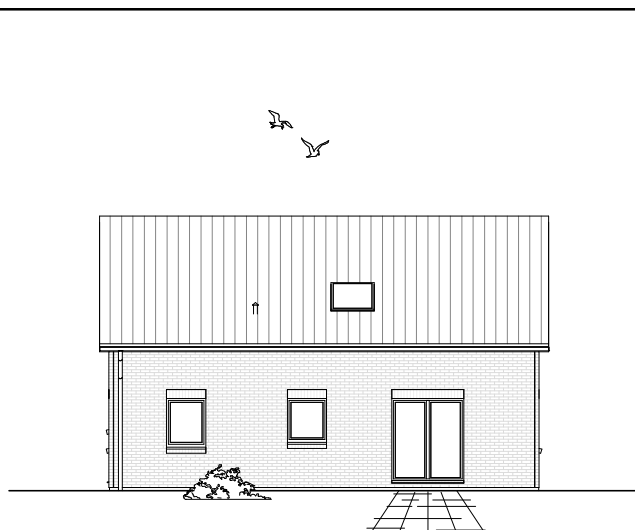

1.6.16

DACHGESCHOSS

69,86 m²

Gesamt

160,37 m²

**TEAM
MASSIVHAUS**

Ihr Schlüssel zum Traumhaus

Team Massivhaus GmbH

Hollerstraße 128 Tel.: 04331/33110-0

24782 Büdelsdorf Fax: 04331/33110-9

www.team-massivhaus.de

Die Zeichnungen enthalten Sonderausstattungen!

Maßstab 1 : 100

Maßstab 1 : 200

Maßstab 1 : 200