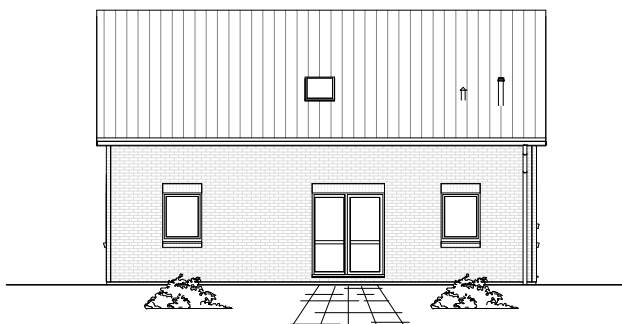

# ERDGESCHOSS

90,51 m<sup>2</sup>

**TEAM  
MASSIVHAUS**

Ihr Schlüssel zum Traumhaus

**Team Massivhaus GmbH**

Hollerstraße 128 Tel.: 04331/33110-0

24782 Büdelsdorf Fax: 04331/33110-9

[www.team-massivhaus.de](http://www.team-massivhaus.de)

Die Zeichnungen enthalten Sonderausstattungen!

Maßstab 1 : 100

Maßstab 1 : 200

Maßstab 1 : 200

1.6.16

# DACHGESCHOSS

69,86 m<sup>2</sup>

**Gesamt**

160,37 m<sup>2</sup>

**TEAM  
MASSIVHAUS**

Ihr Schlüssel zum Traumhaus

**Team Massivhaus GmbH**

Hollerstraße 128 Tel.: 04331/33110-0