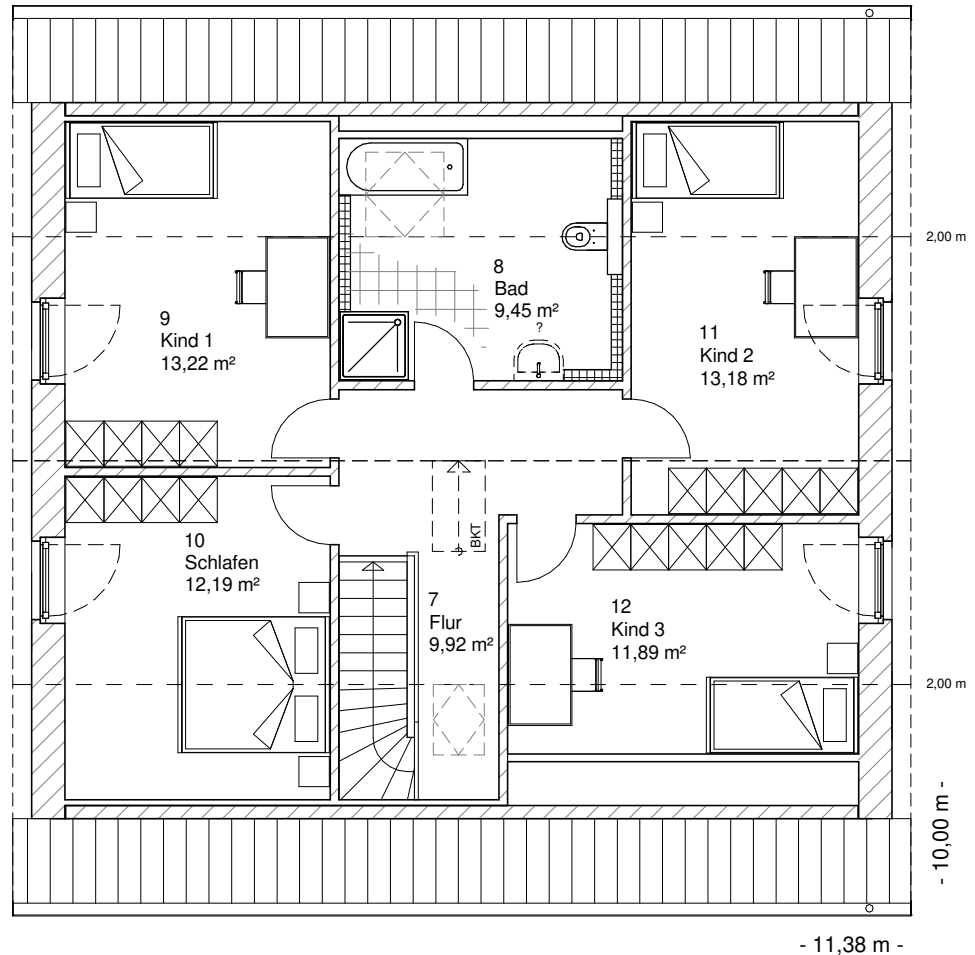

1.6.16

DACHGESCHOSS

69,86 m²

Gesamt

160,37 m²

**TEAM
MASSIVHAUS**

Ihr Schlüssel zum Traumhaus

Team Massivhaus GmbH

Hollerstraße 128 Tel.: 04331/33110-0

24782 Büdelsdorf Fax: 04331/33110-9

www.team-massivhaus.de

Die Zeichnungen enthalten Sonderausstattungen!

Maßstab 1 : 100