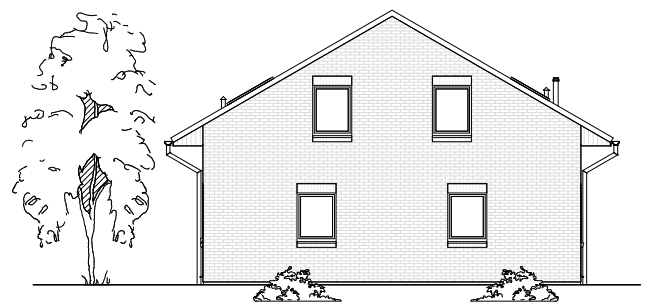

Maßstab 1 : 200