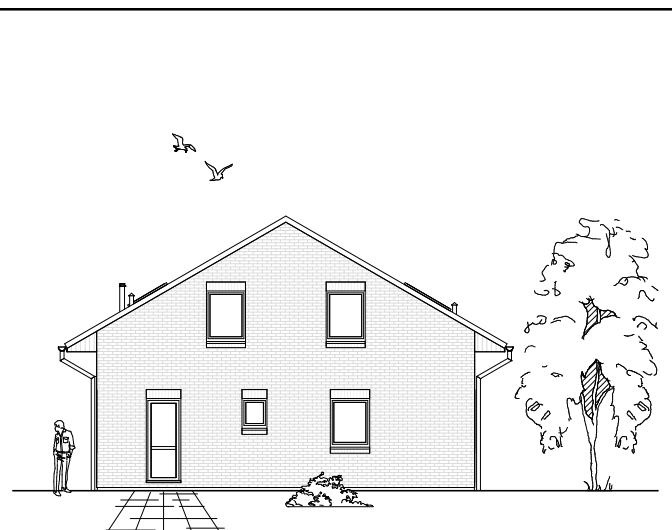

Maßstab 1 : 200