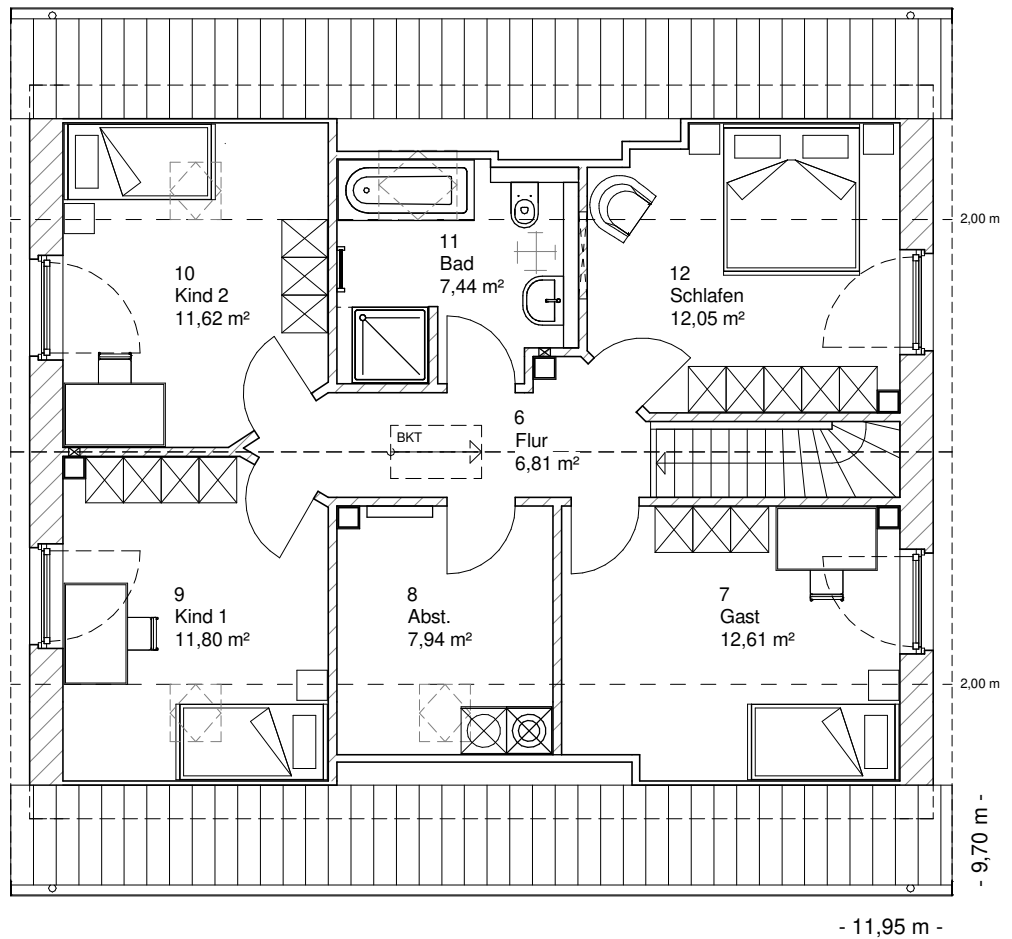

www.team-massivhaus.de

Die Zeichnungen enthalten Sonderausstattungen!

Maßstab 1 : 100

Maßstab 1 : 200

Maßstab 1 : 200

1.6.15

DACHGESCHOSS

70,27 m²

Gesamt

162,87 m²

**TEAM
MASSIVHAUS**

Ihr Schlüssel zum Traumhaus

Team Massivhaus GmbH

Hollerstraße 128 Tel.: 04331/33110-0

24782 Büdelsdorf Fax: 04331/33110-9

www.team-massivhaus.de

Die Zeichnungen enthalten Sonderausstattungen!

Maßstab 1 : 100

Maßstab 1 : 200

Maßstab 1 : 200