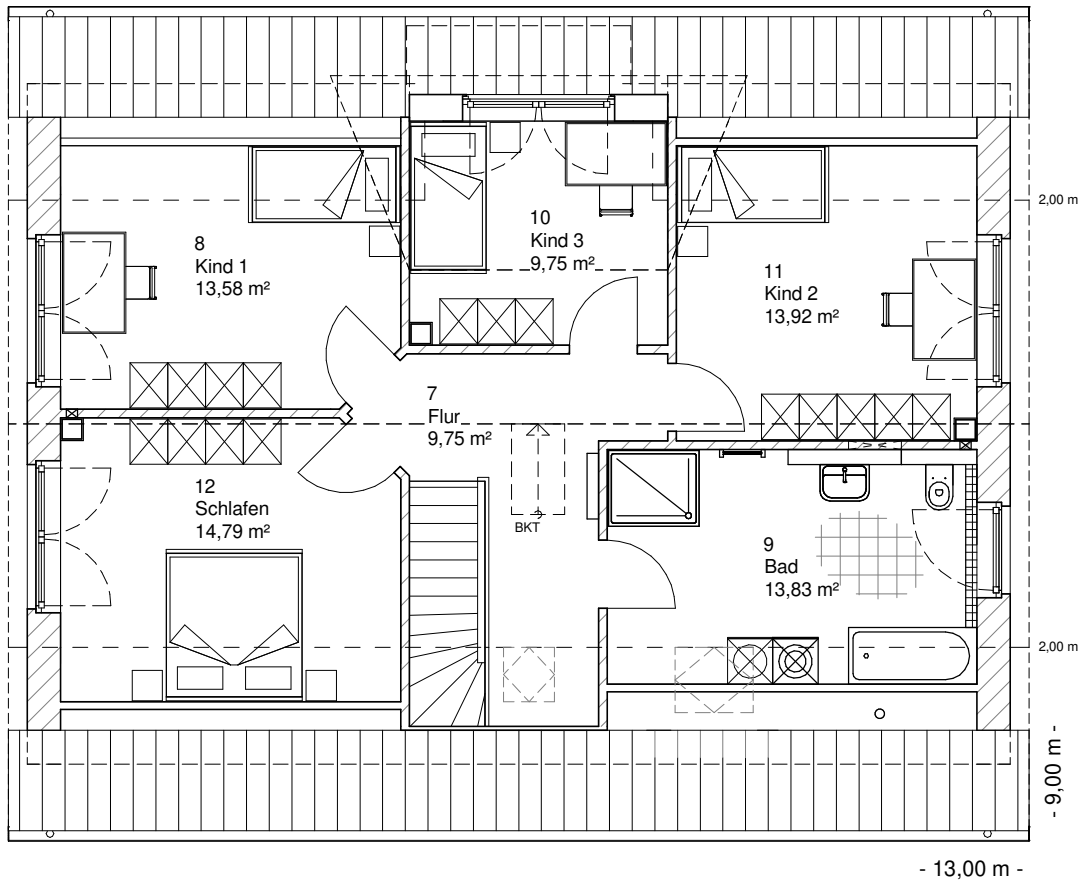

www.team-massivhaus.de

Die Zeichnungen enthalten Sonderausstattungen!

Maßstab 1 : 100

Maßstab 1 : 200

Maßstab 1 : 200

1.6.14

DACHGESCHOSS

75,61 m²

Gesamt

169,54 m²

**TEAM
MASSIVHAUS**

Ihr Schlüssel zum Traumhaus

Team Massivhaus GmbH

Hollerstraße 128 Tel.: 04331/33110-0

24782 Büdelsdorf Fax: 04331/33110-9

www.team-massivhaus.de

Die Zeichnungen enthalten Sonderausstattungen!

Maßstab 1 : 100

Maßstab 1 : 200

Maßstab 1 : 200