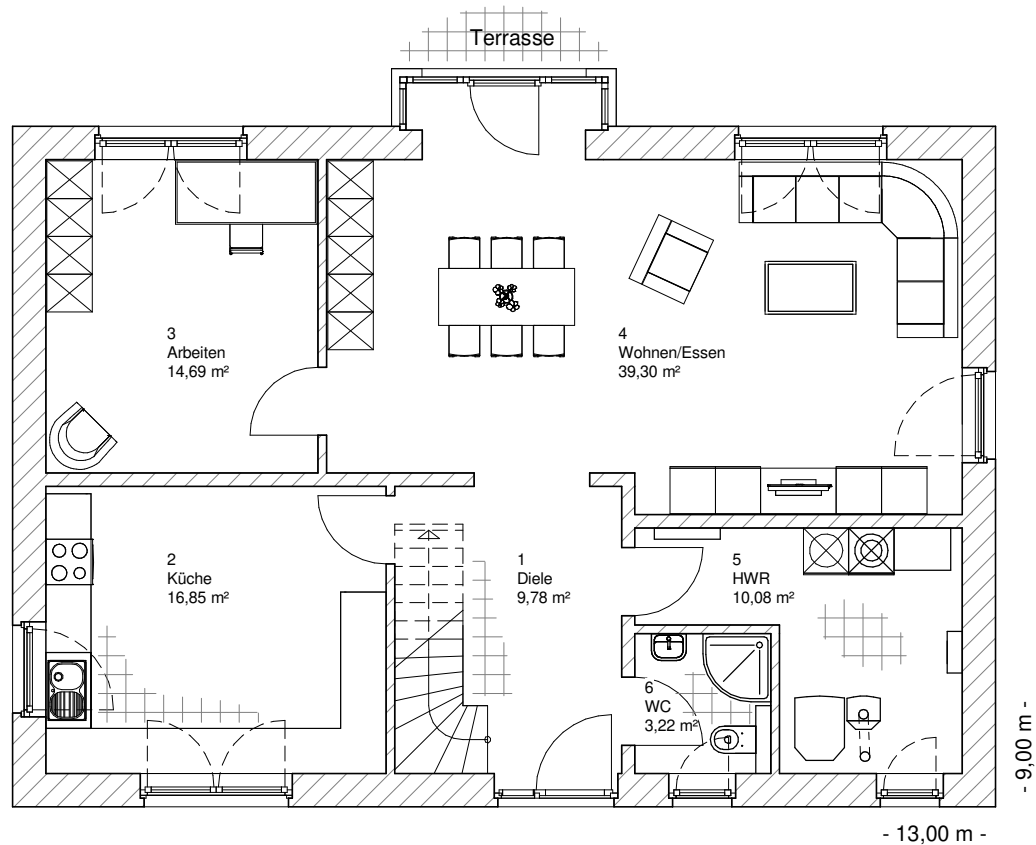

1.6.14

ERDGESCHOSS

93,93 m²

**TEAM
MASSIVHAUS**

Ihr Schlüssel zum Traumhaus

Team Massivhaus GmbH

Hollerstraße 128 Tel.: 04331/33110-0

24782 Büdelsdorf Fax: 04331/33110-9

www.team-massivhaus.de

Die Zeichnungen enthalten Sonderausstattungen!

Maßstab 1 : 100

Maßstab 1 : 200

Maßstab 1 : 200

1.6.14

DACHGESCHOSS

75,61 m²

Die Zeichnungen enthalten Sonderausstattungen!

Maßstab 1 : 100

Maßstab 1 : 200

Maßstab 1 : 200