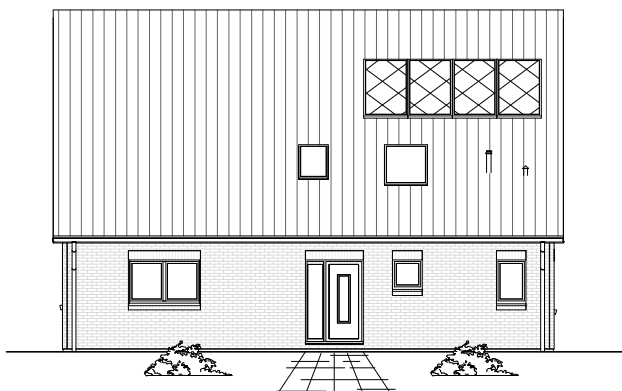

1.6.14

ERDGESCHOSS

93,93 m²

**TEAM
MASSIVHAUS**

Ihr Schlüssel zum Traumhaus

Team Massivhaus GmbH

Hollerstraße 128 Tel.: 04331/33110-0

24782 Büdelsdorf Fax: 04331/33110-9

www.team-massivhaus.de

Die Zeichnungen enthalten Sonderausstattungen!

Maßstab 1 : 100

Maßstab 1 : 200

Maßstab 1 : 200

1.6.14

DACHGESCHOSS

75,61 m²