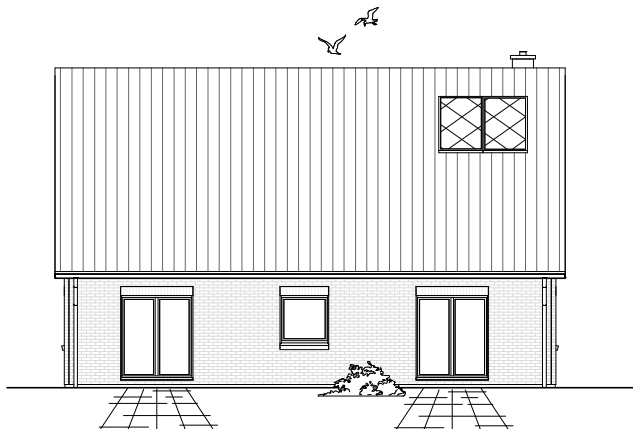

www.team-massivhaus.de

Die Zeichnungen enthalten Sonderausstattungen!

Maßstab 1 : 100

Maßstab 1 : 200

Maßstab 1 : 200

1.6.13

DACHGESCHOSS

70,74 m²

Gesamt

162,83 m²

**TEAM
MASSIVHAUS**

Ihr Schlüssel zum Traumhaus

Team Massivhaus GmbH

Hollerstraße 128 Tel.: 04331/33110-0

24782 Büdelsdorf Fax: 04331/33110-9

www.team-massivhaus.de

Die Zeichnungen enthalten Sonderausstattungen!

Maßstab 1 : 100

Maßstab 1 : 200

Maßstab 1 : 200