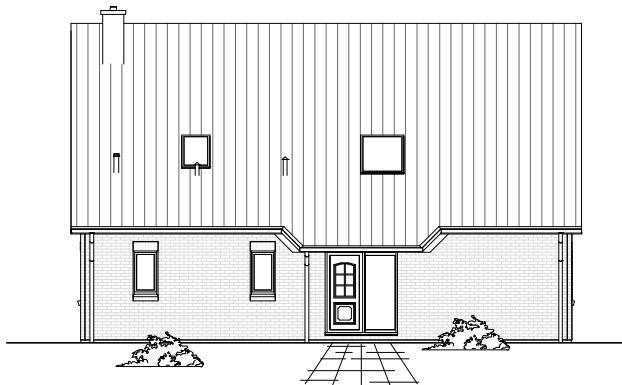

1.6.13

ERDGESCHOSS

92,09 m²

**TEAM
MASSIVHAUS**

Ihr Schlüssel zum Traumhaus

Team Massivhaus GmbH

Hollerstraße 128 Tel.: 04331/33110-0

24782 Büdelsdorf Fax: 04331/33110-9

www.team-massivhaus.de

Die Zeichnungen enthalten Sonderausstattungen!

Maßstab 1 : 100

Maßstab 1 : 200

Maßstab 1 : 200

1.6.13

DACHGESCHOSS

70,74 m²

Gesamt

162,83 m²

**TEAM
MASSIVHAUS**

Ihr Schlüssel zum Traumhaus

Team Massivhaus GmbH

Hollerstraße 128 Tel.: 04331/33110-0

24782 Büdelsdorf Fax: 04331/33110-9

www.team-massivhaus.de

Die Zeichnungen enthalten Sonderausstattungen!

Maßstab 1 : 100

Maßstab 1 : 200

Maßstab 1 : 200