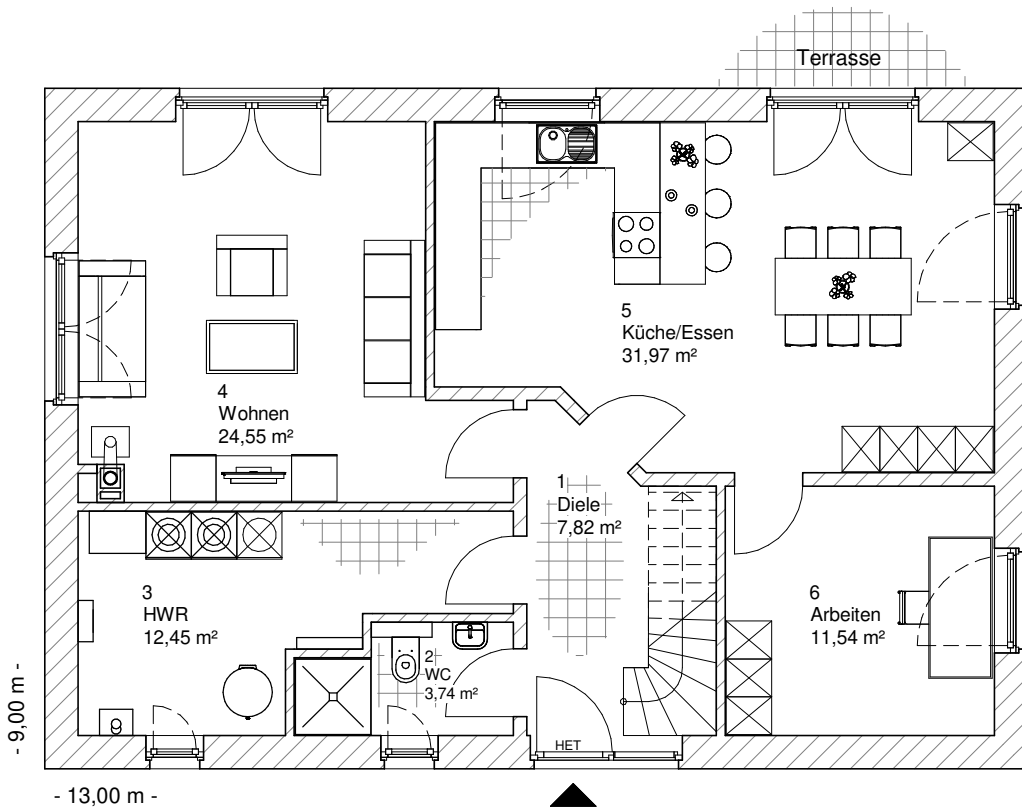

1.6.13

ERDGESCHOSS

92,09 m²

**TEAM
MASSIVHAUS**

Ihr Schlüssel zum Traumhaus

Team Massivhaus GmbH

Hollerstraße 128 Tel.: 04331/33110-0

24782 Büdelsdorf Fax: 04331/33110-9

www.team-massivhaus.de

Die Zeichnungen enthalten Sonderausstattungen!

Maßstab 1 : 100

Maßstab 1 : 200

Maßstab 1 : 200

1.6.13

DACHGESCHOSS

70,74 m²

Die Zeichnungen enthalten Sonderausstattungen!

Maßstab 1 : 100

Maßstab 1 : 200

Maßstab 1 : 200