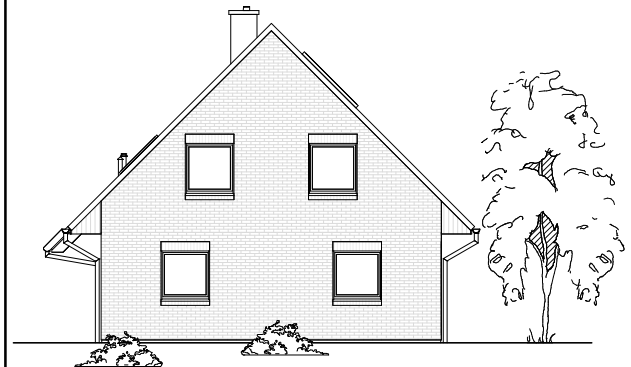

1.6.13

ERDGESCHOSS

92,09 m²

**TEAM
MASSIVHAUS**

Ihr Schlüssel zum Traumhaus

Team Massivhaus GmbH

Hollerstraße 128 Tel.: 04331/33110-0

24782 Büdelsdorf Fax: 04331/33110-9

www.team-massivhaus.de

Die Zeichnungen enthalten Sonderausstattungen!

Maßstab 1 : 100

Maßstab 1 : 200

Maßstab 1 : 200

1.6.13

DACHGESCHOSS

70,74 m²