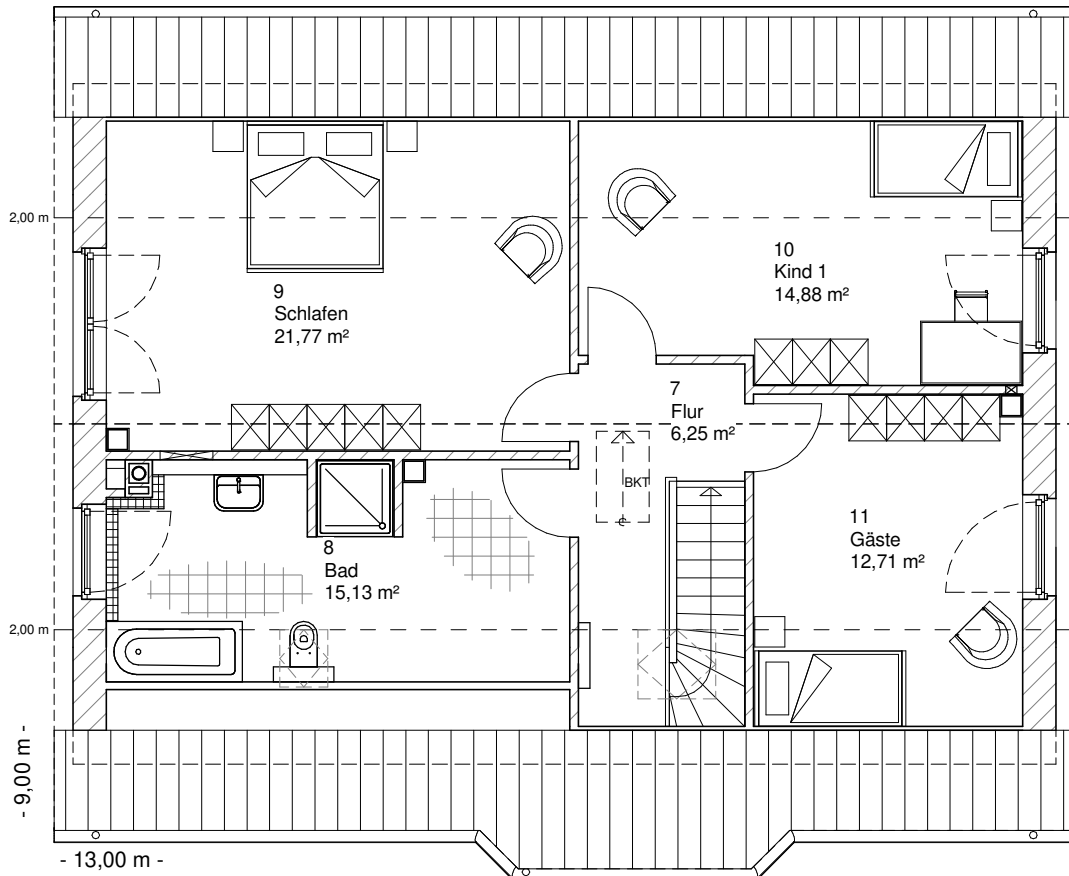

www.team-massivhaus.de

Die Zeichnungen enthalten Sonderausstattungen!

Maßstab 1 : 100

Maßstab 1 : 200

Maßstab 1 : 200

1.6.13

DACHGESCHOSS

70,74 m²

Die Zeichnungen enthalten Sonderausstattungen!

Maßstab 1 : 100

Maßstab 1 : 200

Maßstab 1 : 200