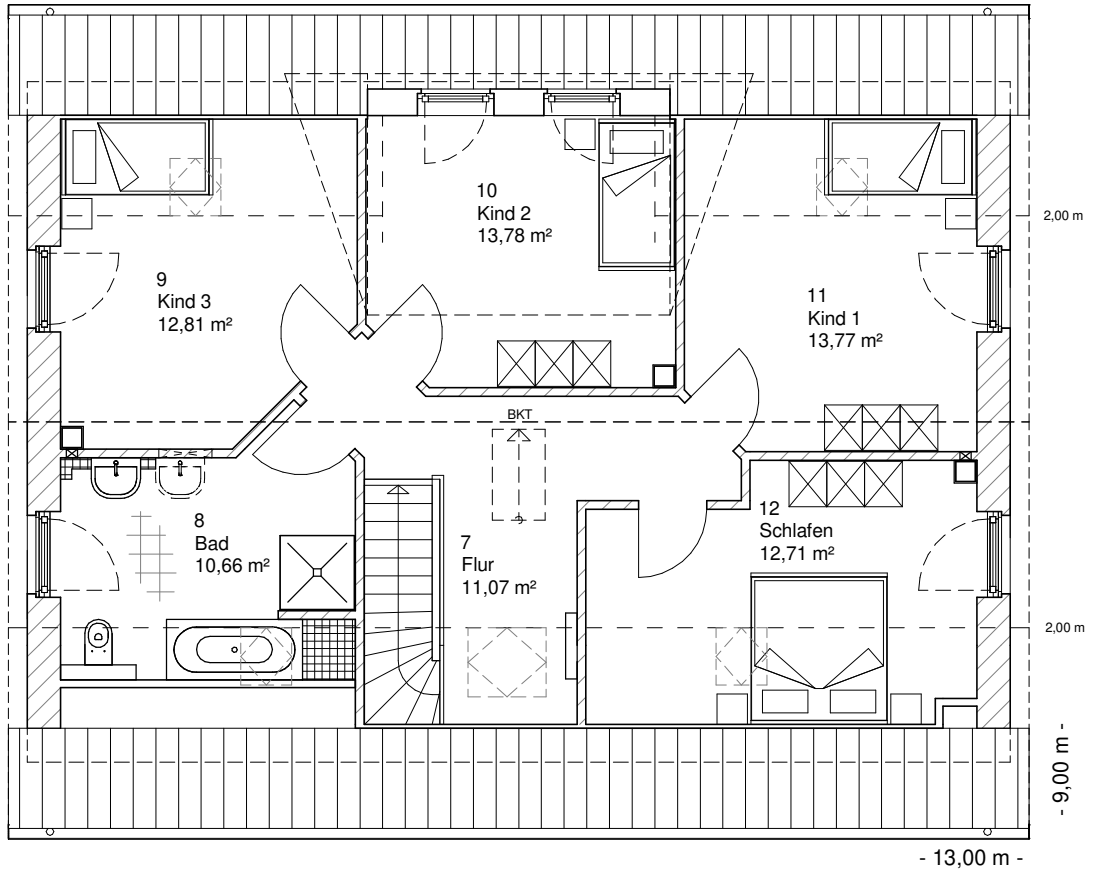

www.team-massivhaus.de

Die Zeichnungen enthalten Sonderausstattungen!

Maßstab 1 : 100

Maßstab 1 : 200

Maßstab 1 : 200

1.6.12

DACHGESCHOSS

74,80 m²

Die Zeichnungen enthalten Sonderausstattungen!

Maßstab 1 : 100

Maßstab 1 : 200

Maßstab 1 : 200