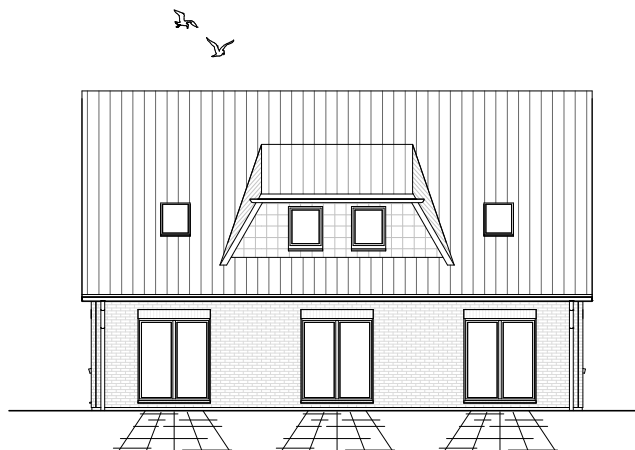

1.6.12

ERDGESCHOSS

93,71 m²

**TEAM
MASSIVHAUS**

Ihr Schlüssel zum Traumhaus

Team Massivhaus GmbH

Hollerstraße 128 Tel.: 04331/33110-0

24782 Büdelsdorf Fax: 04331/33110-9

www.team-massivhaus.de

Die Zeichnungen enthalten Sonderausstattungen!

Maßstab 1 : 100

Maßstab 1 : 200

Maßstab 1 : 200

1.6.12

DACHGESCHOSS

74,80 m²

Gesamt

168,50 m²

**TEAM
MASSIVHAUS**

Ihr Schlüssel zum Traumhaus

Team Massivhaus GmbH

Hollerstraße 128 Tel.: 04331/33110-0

24782 Büdelsdorf Fax: 04331/33110-9

www.team-massivhaus.de

Die Zeichnungen enthalten Sonderausstattungen!

Maßstab 1 : 100

Maßstab 1 : 200

Maßstab 1 : 200