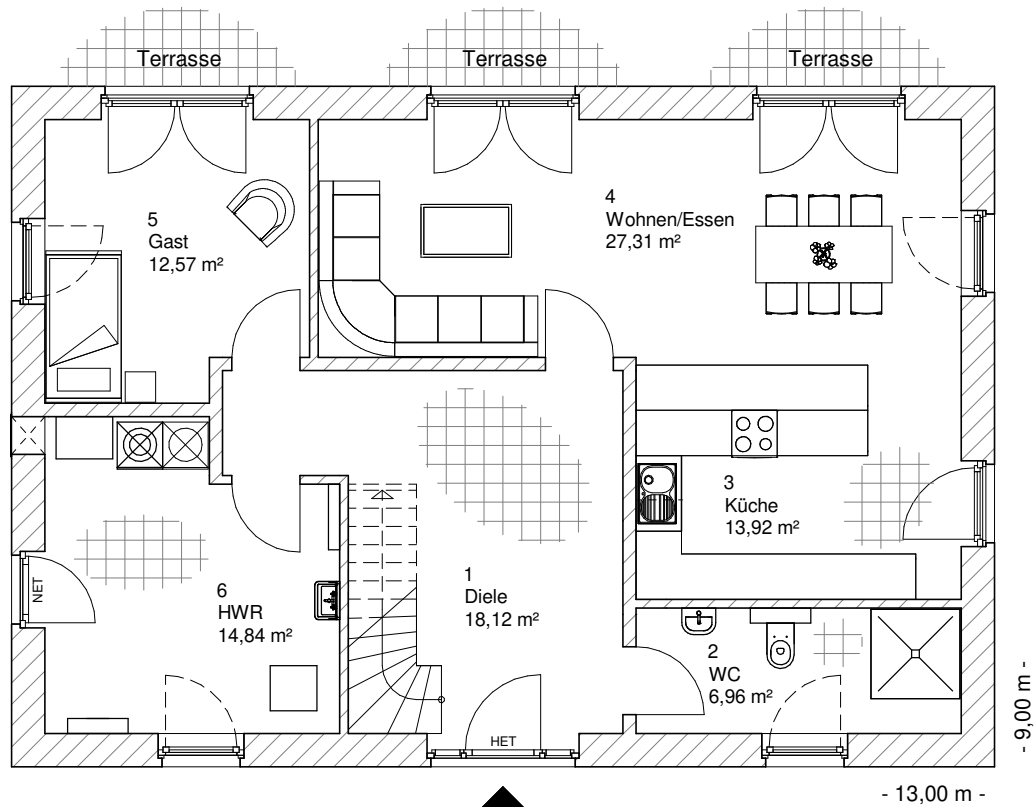

1.6.12

ERDGESCHOSS

93,71 m²

**TEAM
MASSIVHAUS**

Ihr Schlüssel zum Traumhaus

Team Massivhaus GmbH

Hollerstraße 128 Tel.: 04331/33110-0

24782 Büdelsdorf Fax: 04331/33110-9

www.team-massivhaus.de

Die Zeichnungen enthalten Sonderausstattungen!

Maßstab 1 : 100

Maßstab 1 : 200

Maßstab 1 : 200

1.6.12

DACHGESCHOSS

74,80 m²

Die Zeichnungen enthalten Sonderausstattungen!

Maßstab 1 : 100

Maßstab 1 : 200

Maßstab 1 : 200