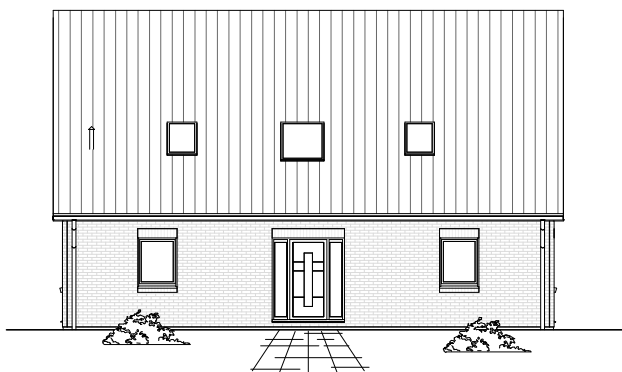

1.6.12

ERDGESCHOSS

93,71 m²

**TEAM
MASSIVHAUS**

Ihr Schlüssel zum Traumhaus

Team Massivhaus GmbH

Hollerstraße 128 Tel.: 04331/33110-0

24782 Büdelsdorf Fax: 04331/33110-9

www.team-massivhaus.de

Die Zeichnungen enthalten Sonderausstattungen!

Maßstab 1 : 100

Maßstab 1 : 200

Maßstab 1 : 200

1.6.12

DACHGESCHOSS

74,80 m²