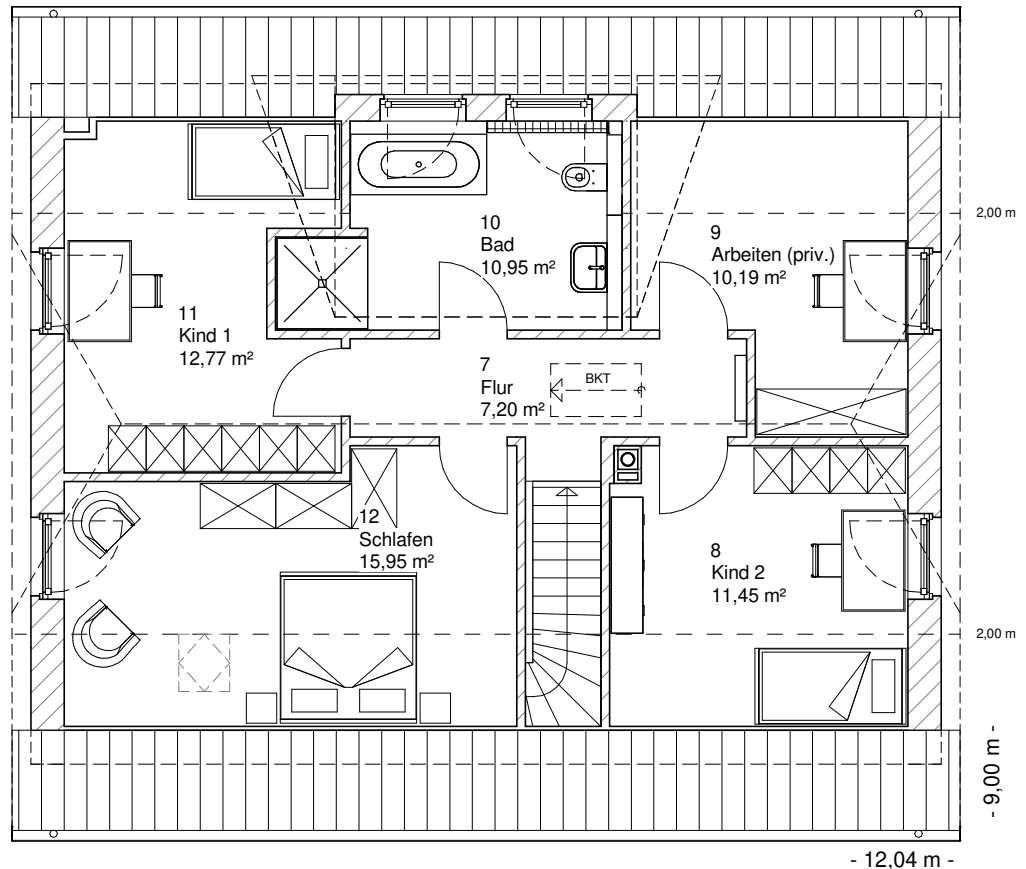

1.6.11

DACHGESCHOSS

68,52 m²

Gesamt

153,52 m²

**TEAM
MASSIVHAUS**

Ihr Schlüssel zum Traumhaus

Team Massivhaus GmbH

Hollerstraße 128 Tel.: 04331/33110-0

24782 Büdelsdorf Fax: 04331/33110-9

www.team-massivhaus.de

Die Zeichnungen enthalten Sonderausstattungen!

Maßstab 1 : 100