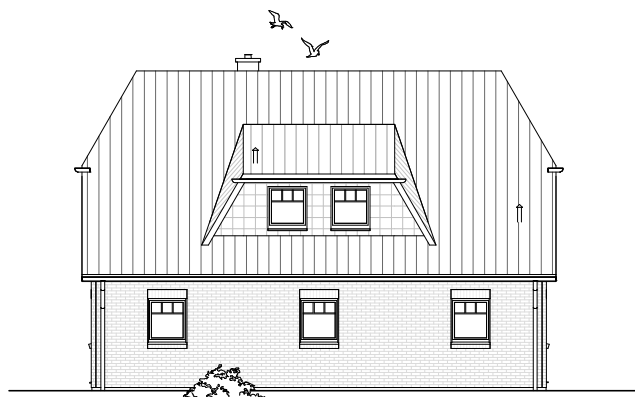

1.6.11

DACHGESCHOSS

68,52 m²

Gesamt

153,52 m²

**TEAM
MASSIVHAUS**

Ihr Schlüssel zum Traumhaus

Team Massivhaus GmbH

Hollerstraße 128 Tel.: 04331/33110-0

24782 Büdelsdorf Fax: 04331/33110-9

www.team-massivhaus.de

Die Zeichnungen enthalten Sonderausstattungen!

Maßstab 1 : 100

Maßstab 1 : 200

Maßstab 1 : 200