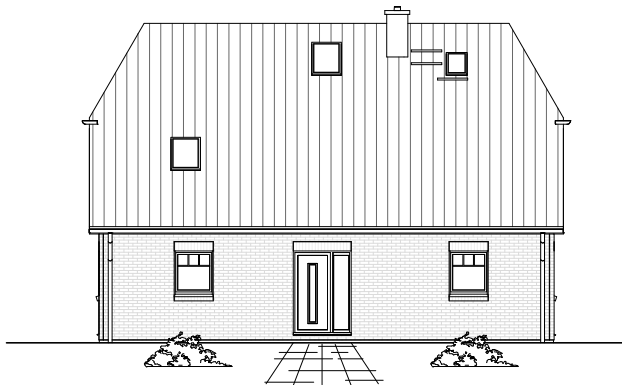

# ERDGESCHOSS

84,99 m<sup>2</sup>

**TEAM  
MASSIVHAUS**

Ihr Schlüssel zum Traumhaus

**Team Massivhaus GmbH**

Hollerstraße 128 Tel.: 04331/33110-0

24782 Büdelsdorf Fax: 04331/33110-9

[www.team-massivhaus.de](http://www.team-massivhaus.de)

Die Zeichnungen enthalten Sonderausstattungen!

Maßstab 1 : 100

Maßstab 1 : 200

Maßstab 1 : 200

1.6.11

# DACHGESCHOSS

68,52 m<sup>2</sup>

**Gesamt**

153,52 m<sup>2</sup>

**TEAM  
MASSIVHAUS**

Ihr Schlüssel zum Traumhaus

**Team Massivhaus GmbH**

Hollerstraße 128 Tel.: 04331/33110-0