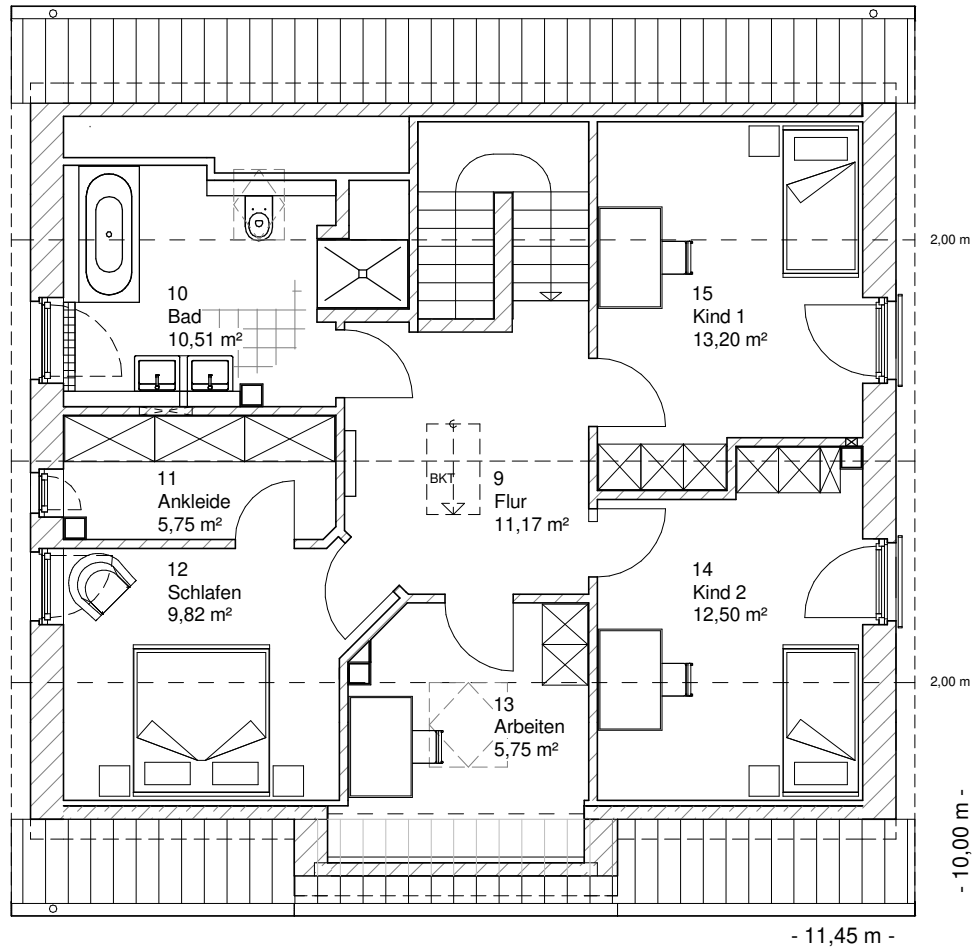

www.team-massivhaus.de

Die Zeichnungen enthalten Sonderausstattungen!

Maßstab 1 : 100

Maßstab 1 : 200

Maßstab 1 : 200

1.6.10

DACHGESCHOSS

68,70 m²

Die Zeichnungen enthalten Sonderausstattungen!

Maßstab 1 : 100

Maßstab 1 : 200

Maßstab 1 : 200