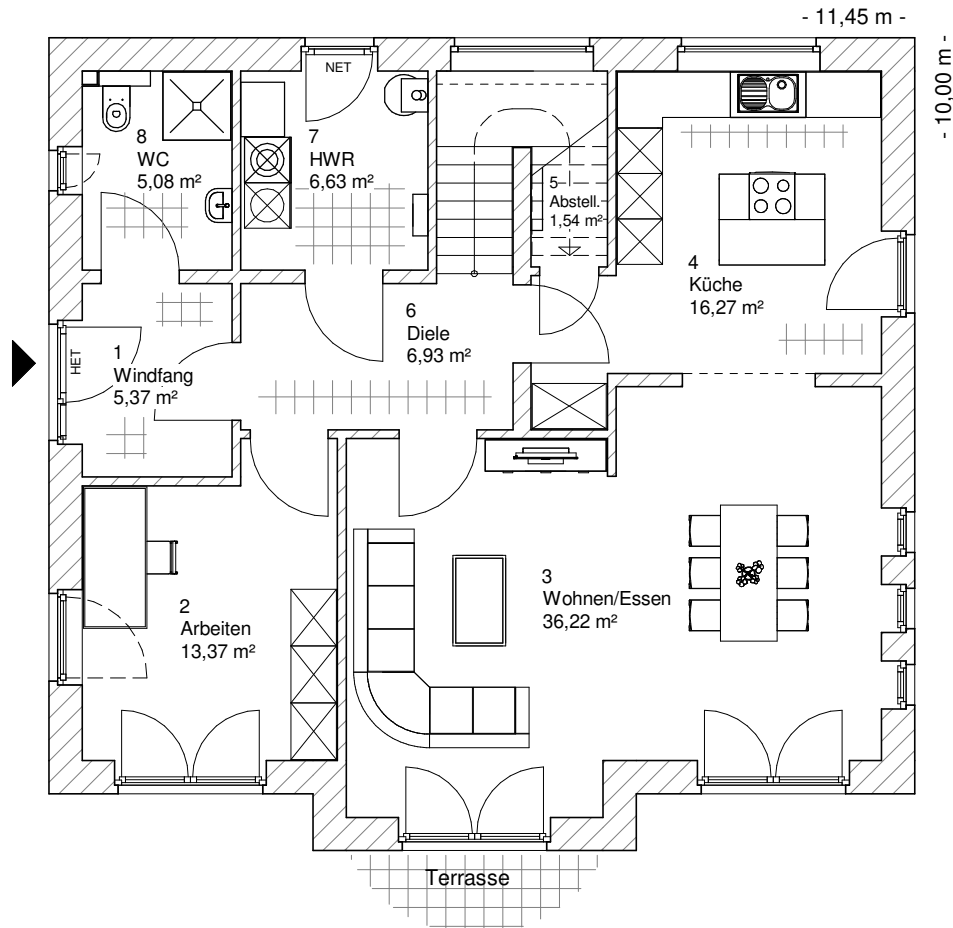

1.6.10

ERDGESCHOSS

91,41 m²

**TEAM
MASSIVHAUS**

Ihr Schlüssel zum Traumhaus

Team Massivhaus GmbH

Hollerstraße 128 Tel.: 04331/33110-0

24782 Büdelsdorf Fax: 04331/33110-9

www.team-massivhaus.de

Die Zeichnungen enthalten Sonderausstattungen!

Maßstab 1 : 100

Maßstab 1 : 200

Maßstab 1 : 200

1.6.10

DACHGESCHOSS

68,70 m²

Die Zeichnungen enthalten Sonderausstattungen!

Maßstab 1 : 100

Maßstab 1 : 200

Maßstab 1 : 200