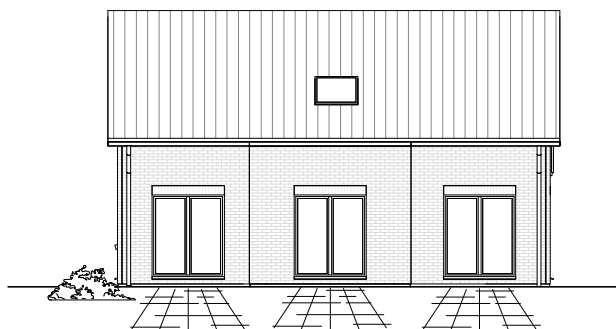

1.6.10

ERDGESCHOSS

91,41 m²

**TEAM
MASSIVHAUS**

Ihr Schlüssel zum Traumhaus

Team Massivhaus GmbH

Hollerstraße 128 Tel.: 04331/33110-0

24782 Büdelsdorf Fax: 04331/33110-9

www.team-massivhaus.de

Die Zeichnungen enthalten Sonderausstattungen!

Maßstab 1 : 100

Maßstab 1 : 200

Maßstab 1 : 200

1.6.10

DACHGESCHOSS

68,70 m²