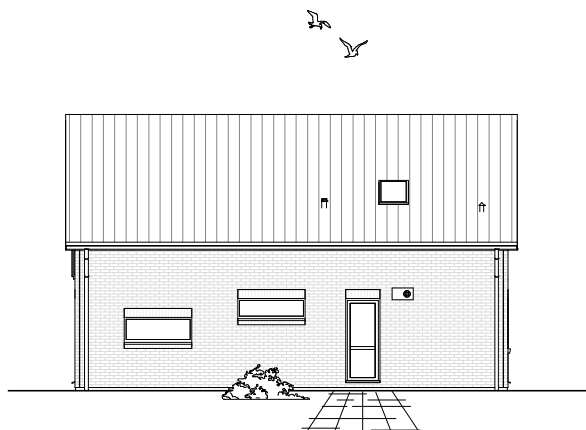

www.team-massivhaus.de

Die Zeichnungen enthalten Sonderausstattungen!

Maßstab 1 : 100

Maßstab 1 : 200

Maßstab 1 : 200

1.6.10

DACHGESCHOSS

68,70 m²

Gesamt

160,11 m²

**TEAM
MASSIVHAUS**

Ihr Schlüssel zum Traumhaus

Team Massivhaus GmbH

Hollerstraße 128 Tel.: 04331/33110-0

24782 Büdelsdorf Fax: 04331/33110-9

www.team-massivhaus.de

Die Zeichnungen enthalten Sonderausstattungen!

Maßstab 1 : 100

Maßstab 1 : 200

Maßstab 1 : 200