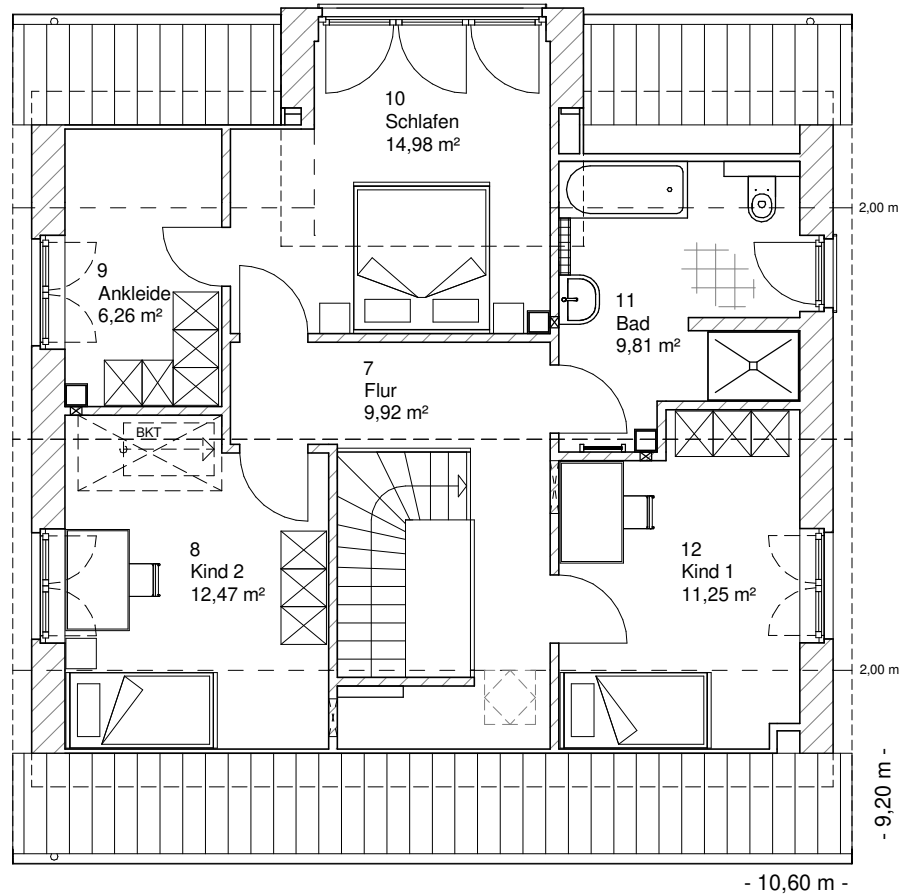

1.5.9

DACHGESCHOSS

66,19 m²

Gesamt

147,24 m²

**TEAM
MASSIVHAUS**

Ihr Schlüssel zum Traumhaus

Team Massivhaus GmbH

Hollerstraße 128 Tel.: 04331/33110-0

24782 Büdelsdorf Fax: 04331/33110-9

www.team-massivhaus.de

Die Zeichnungen enthalten Sonderausstattungen!

Maßstab 1 : 100