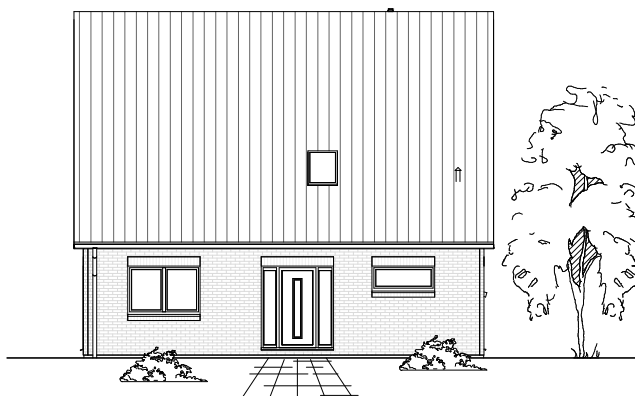

# ERDGESCHOSS

81,06 m<sup>2</sup>

**TEAM  
MASSIVHAUS**

Ihr Schlüssel zum Traumhaus

**Team Massivhaus GmbH**

Hollerstraße 128 Tel.: 04331/33110-0

24782 Büdelsdorf Fax: 04331/33110-9

[www.team-massivhaus.de](http://www.team-massivhaus.de)

Die Zeichnungen enthalten Sonderausstattungen!

Maßstab 1 : 100

Maßstab 1 : 200

Maßstab 1 : 200

1.5.9

# DACHGESCHOSS

66,19 m<sup>2</sup>

**Gesamt**

147,24 m<sup>2</sup>

**TEAM  
MASSIVHAUS**

Ihr Schlüssel zum Traumhaus

**Team Massivhaus GmbH**

Hollerstraße 128 Tel.: 04331/33110-0