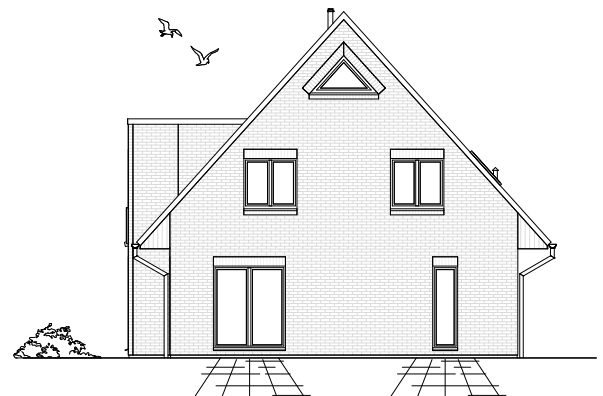

Maßstab 1 : 200