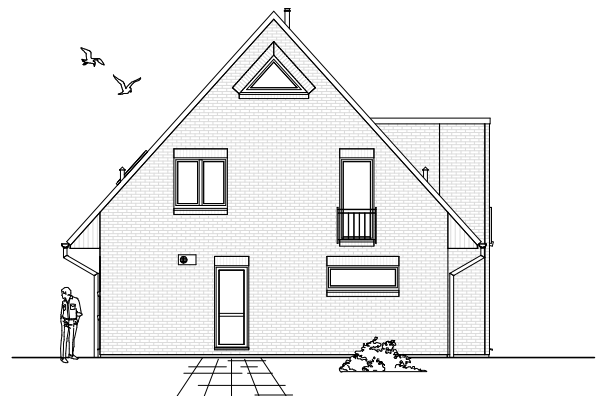

Maßstab 1 : 200