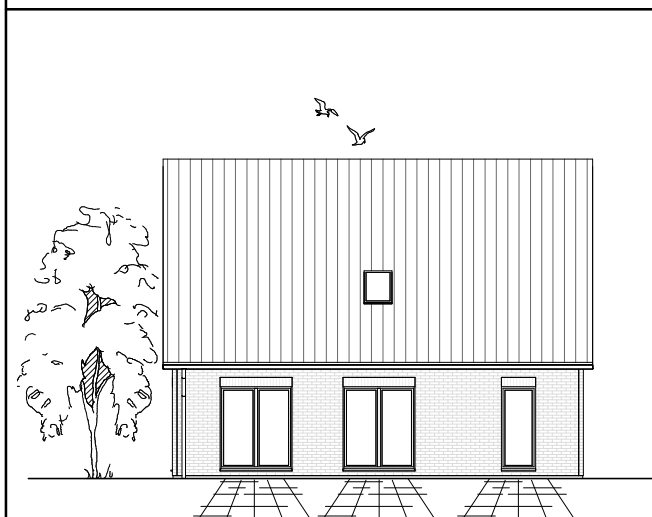

1.5.8

DACHGESCHOSS

56,78 m²

Gesamt

136,20 m²

**TEAM
MASSIVHAUS**

Ihr Schlüssel zum Traumhaus

Team Massivhaus GmbH

Hollerstraße 128 Tel.: 04331/33110-0

24782 Büdelsdorf Fax: 04331/33110-9

www.team-massivhaus.de

Die Zeichnungen enthalten Sonderausstattungen!

Maßstab 1 : 100

Maßstab 1 : 200

Maßstab 1 : 200