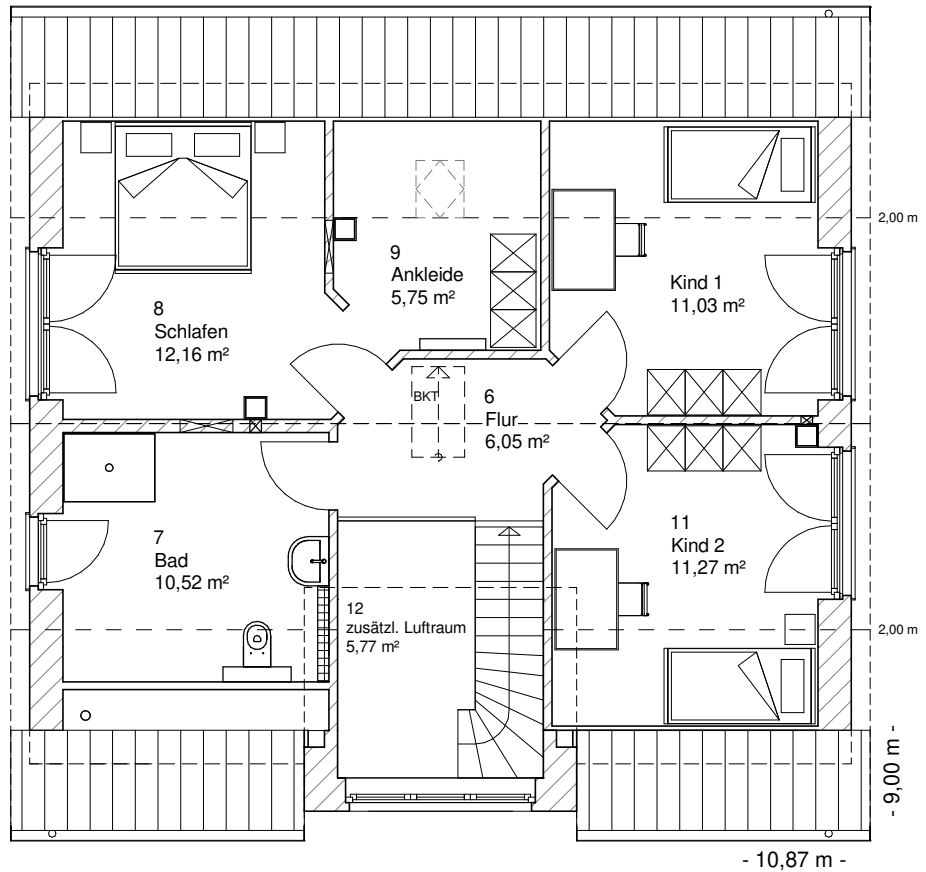

1.5.8

DACHGESCHOSS

56,78 m²

Gesamt

136,20 m²

**TEAM
MASSIVHAUS**

Ihr Schlüssel zum Traumhaus

Team Massivhaus GmbH

Hollerstraße 128 Tel.: 04331/33110-0

24782 Büdelsdorf Fax: 04331/33110-9

www.team-massivhaus.de

Die Zeichnungen enthalten Sonderausstattungen!

Maßstab 1 : 100