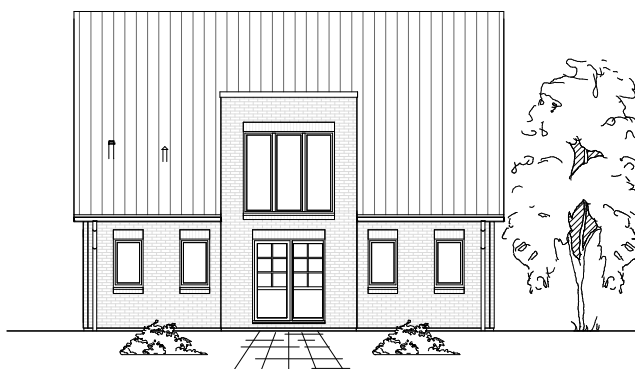

# ERDGESCHOSS

79,42 m<sup>2</sup>

**TEAM  
MASSIVHAUS**

Ihr Schlüssel zum Traumhaus

**Team Massivhaus GmbH**

Hollerstraße 128 Tel.: 04331/33110-0

24782 Büdelsdorf Fax: 04331/33110-9

[www.team-massivhaus.de](http://www.team-massivhaus.de)

Die Zeichnungen enthalten Sonderausstattungen!

Maßstab 1 : 100

Maßstab 1 : 200

Maßstab 1 : 200

1.5.8

# DACHGESCHOSS

56,78 m<sup>2</sup>

**Gesamt**

136,20 m<sup>2</sup>

**TEAM  
MASSIVHAUS**

Ihr Schlüssel zum Traumhaus

**Team Massivhaus GmbH**

Hollerstraße 128 Tel.: 04331/33110-0