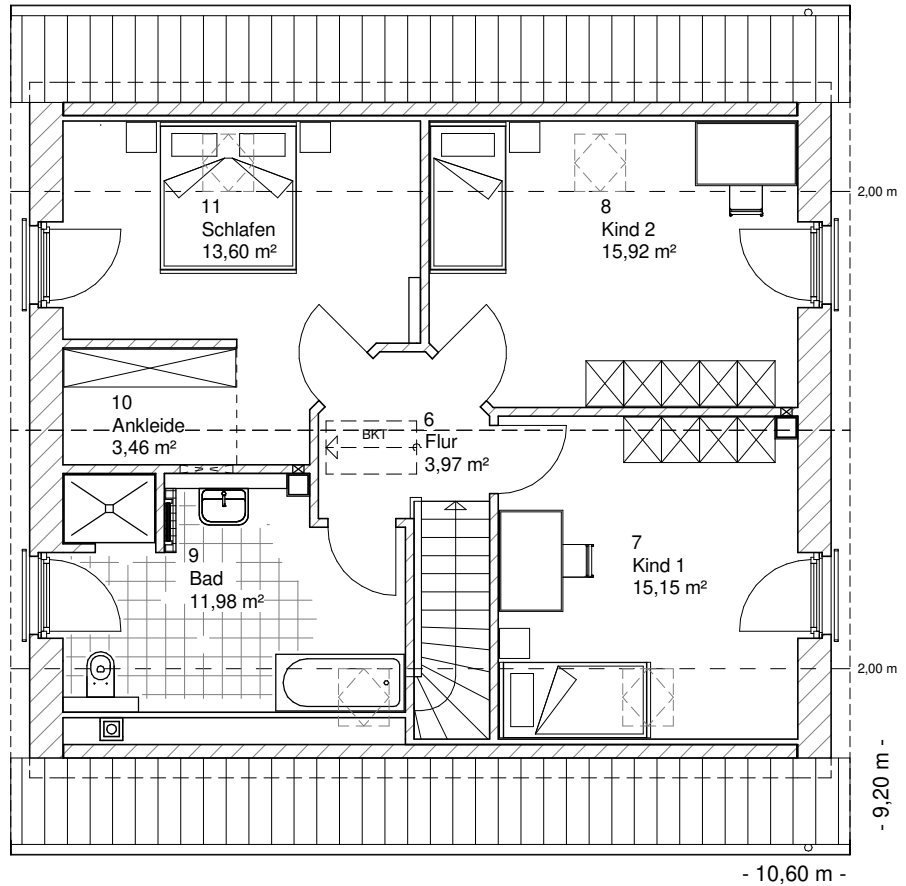

www.team-massivhaus.de

Die Zeichnungen enthalten Sonderausstattungen!

Maßstab 1 : 100

Maßstab 1 : 200

Maßstab 1 : 200

1.5.7

DACHGESCHOSS

64,08 m²

Gesamt

139,02 m²

**TEAM
MASSIVHAUS**

Ihr Schlüssel zum Traumhaus

Team Massivhaus GmbH

Hollerstraße 128 Tel.: 04331/33110-0

24782 Büdelsdorf Fax: 04331/33110-9

www.team-massivhaus.de

Die Zeichnungen enthalten Sonderausstattungen!

Maßstab 1 : 100

Maßstab 1 : 200

Maßstab 1 : 200