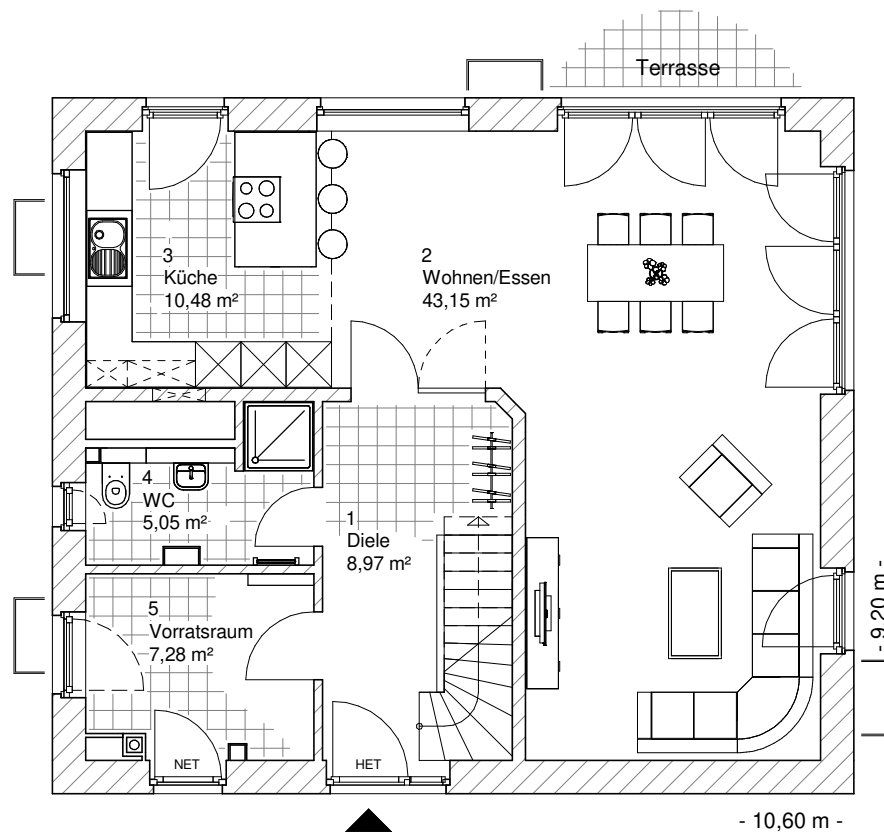

1.5.7

ERDGESCHOSS

74,94 m²

**TEAM
MASSIVHAUS**

Ihr Schlüssel zum Traumhaus

Team Massivhaus GmbH

Hollerstraße 128 Tel.: 04331/33110-0

24782 Büdelsdorf Fax: 04331/33110-9

www.team-massivhaus.de

Die Zeichnungen enthalten Sonderausstattungen!

Maßstab 1 : 100

Maßstab 1 : 200

Maßstab 1 : 200

1.5.7

DACHGESCHOSS

64,08 m²

Die Zeichnungen enthalten Sonderausstattungen!

Maßstab 1 : 100

Maßstab 1 : 200

Maßstab 1 : 200