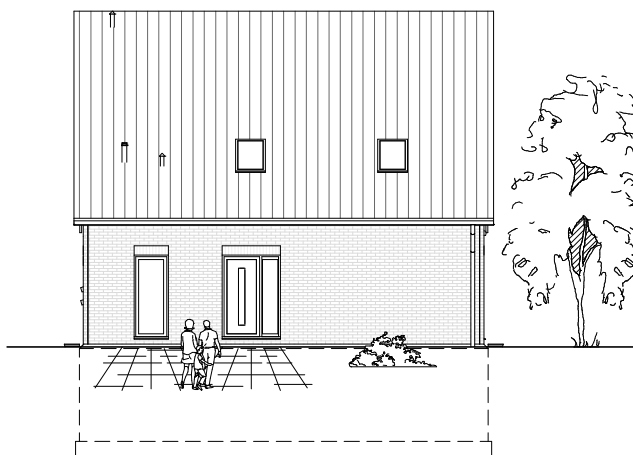

1.5.7

ERDGESCHOSS

74,94 m²

**TEAM
MASSIVHAUS**

Ihr Schlüssel zum Traumhaus

Team Massivhaus GmbH

Hollerstraße 128 Tel.: 04331/33110-0

24782 Büdelsdorf Fax: 04331/33110-9

www.team-massivhaus.de

Die Zeichnungen enthalten Sonderausstattungen!

Maßstab 1 : 100

Maßstab 1 : 200

Maßstab 1 : 200

1.5.7

DACHGESCHOSS

64,08 m²