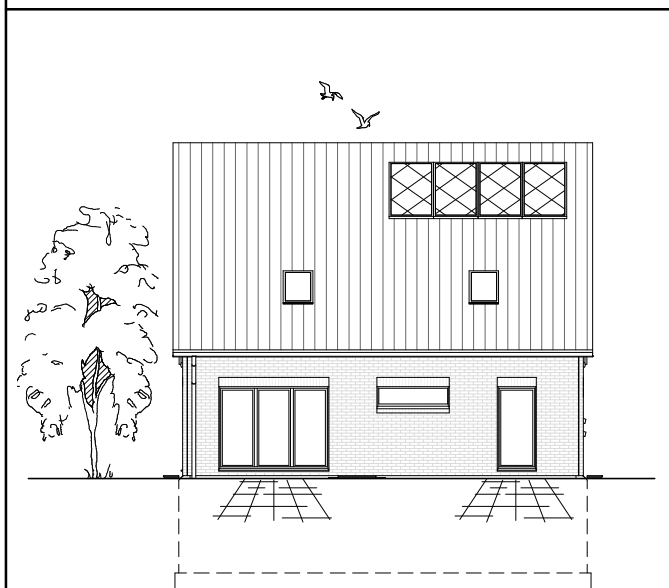

www.team-massivhaus.de

Die Zeichnungen enthalten Sonderausstattungen!

Maßstab 1 : 100

Maßstab 1 : 200

Maßstab 1 : 200

1.5.7

DACHGESCHOSS

64,08 m²

Gesamt

139,02 m²

**TEAM
MASSIVHAUS**

Ihr Schlüssel zum Traumhaus

Team Massivhaus GmbH

Hollerstraße 128 Tel.: 04331/33110-0

24782 Büdelsdorf Fax: 04331/33110-9

www.team-massivhaus.de

Die Zeichnungen enthalten Sonderausstattungen!

Maßstab 1 : 100

Maßstab 1 : 200

Maßstab 1 : 200