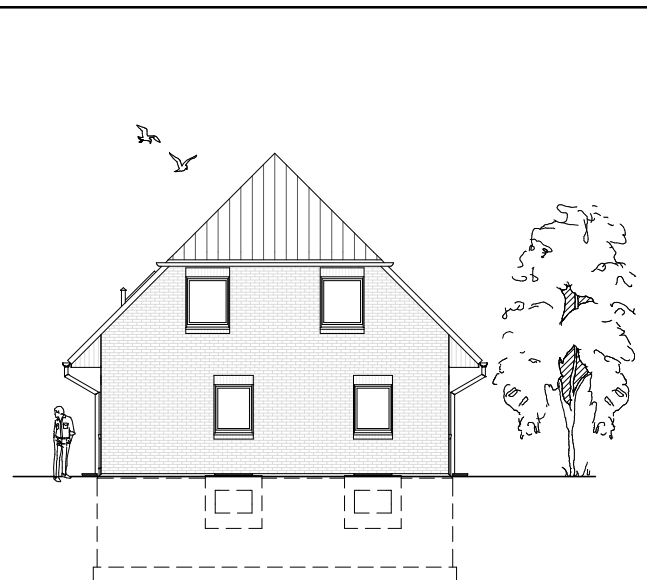

www.team-massivhaus.de

Die Zeichnungen enthalten Sonderausstattungen!

Maßstab 1 : 100

Maßstab 1 : 200

Maßstab 1 : 200

1.5.6

DACHGESCHOSS

60,03 m²

Gesamt

134,62 m²

**TEAM
MASSIVHAUS**

Ihr Schlüssel zum Traumhaus

Team Massivhaus GmbH

Hollerstraße 128 Tel.: 04331/33110-0

24782 Büdelsdorf Fax: 04331/33110-9

www.team-massivhaus.de

Die Zeichnungen enthalten Sonderausstattungen!

Maßstab 1 : 100

Maßstab 1 : 200

Maßstab 1 : 200