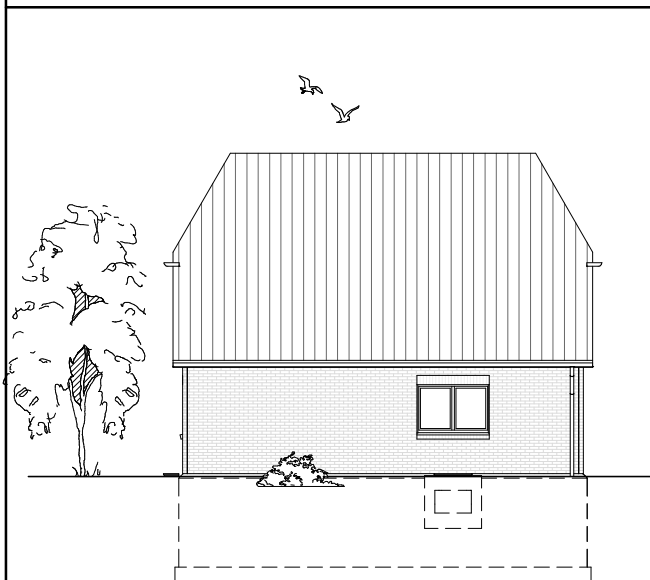

www.team-massivhaus.de

Die Zeichnungen enthalten Sonderausstattungen!

Maßstab 1 : 100

Maßstab 1 : 200

Maßstab 1 : 200

1.5.6

DACHGESCHOSS

60,03 m²

Gesamt

134,62 m²

**TEAM
MASSIVHAUS**

Ihr Schlüssel zum Traumhaus

Team Massivhaus GmbH

Hollerstraße 128 Tel.: 04331/33110-0

24782 Büdelsdorf Fax: 04331/33110-9

www.team-massivhaus.de

Die Zeichnungen enthalten Sonderausstattungen!

Maßstab 1 : 100

Maßstab 1 : 200

Maßstab 1 : 200