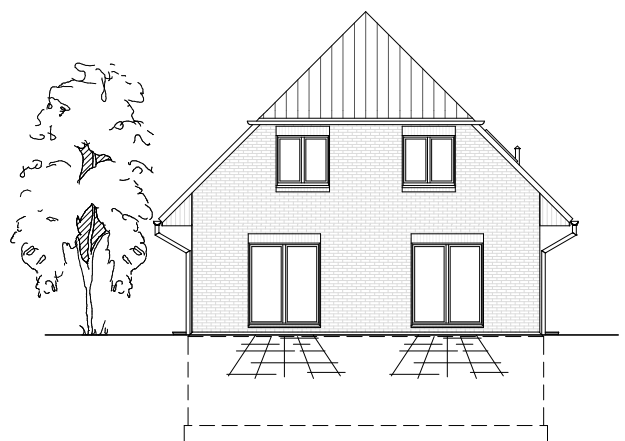

1.5.6

ERDGESCHOSS

74,59 m²

**TEAM
MASSIVHAUS**

Ihr Schlüssel zum Traumhaus

Team Massivhaus GmbH

Hollerstraße 128 Tel.: 04331/33110-0

24782 Büdelsdorf Fax: 04331/33110-9

www.team-massivhaus.de

Die Zeichnungen enthalten Sonderausstattungen!

Maßstab 1 : 100

Maßstab 1 : 200

Maßstab 1 : 200

1.5.6

DACHGESCHOSS

60,03 m²