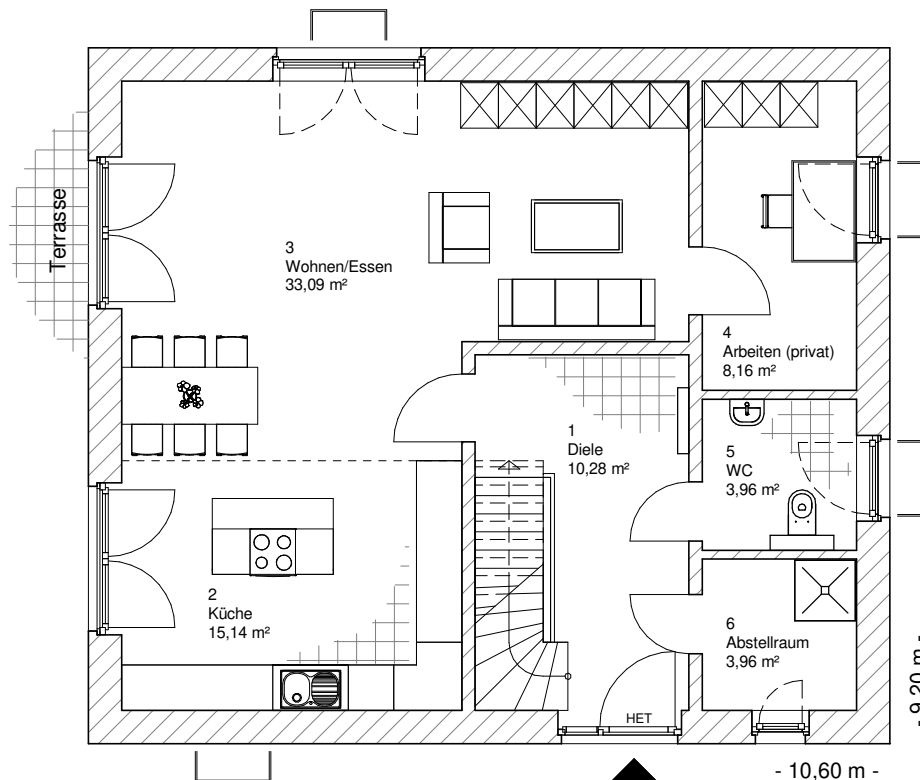

1.5.6

ERDGESCHOSS

74,59 m²

**TEAM
MASSIVHAUS**

Ihr Schlüssel zum Traumhaus

Team Massivhaus GmbH

Hollerstraße 128 Tel.: 04331/33110-0

24782 Büdelsdorf Fax: 04331/33110-9

www.team-massivhaus.de

Die Zeichnungen enthalten Sonderausstattungen!

Maßstab 1 : 100

Maßstab 1 : 200

Maßstab 1 : 200

1.5.6

DACHGESCHOSS

60,03 m²

Die Zeichnungen enthalten Sonderausstattungen!

Maßstab 1 : 100

Maßstab 1 : 200

Maßstab 1 : 200