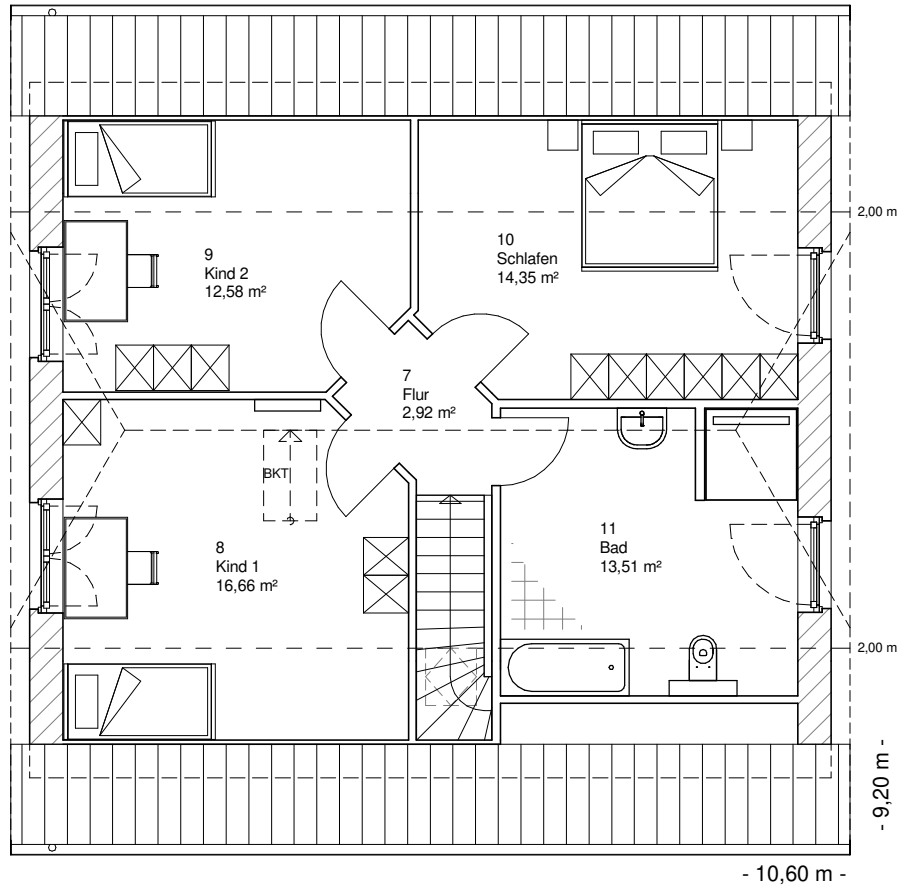

www.team-massivhaus.de

Die Zeichnungen enthalten Sonderausstattungen!

Maßstab 1 : 100

Maßstab 1 : 200

Maßstab 1 : 200

1.5.6

DACHGESCHOSS

60,03 m²

Gesamt

134,62 m²

**TEAM
MASSIVHAUS**

Ihr Schlüssel zum Traumhaus

Team Massivhaus GmbH

Hollerstraße 128 Tel.: 04331/33110-0

24782 Büdelsdorf Fax: 04331/33110-9

www.team-massivhaus.de

Die Zeichnungen enthalten Sonderausstattungen!

Maßstab 1 : 100

Maßstab 1 : 200

Maßstab 1 : 200