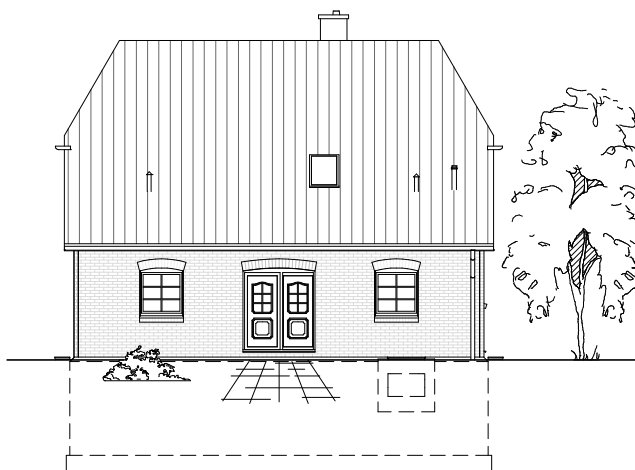

1.5.5

ERDGESCHOSS

74,60 m²

**TEAM
MASSIVHAUS**

Ihr Schlüssel zum Traumhaus

Team Massivhaus GmbH

Hollerstraße 128 Tel.: 04331/33110-0

24782 Büdelsdorf Fax: 04331/33110-9

www.team-massivhaus.de

Die Zeichnungen enthalten Sonderausstattungen!

Maßstab 1 : 100

Maßstab 1 : 200

Maßstab 1 : 200

1.5.5

DACHGESCHOSS

61,95 m²