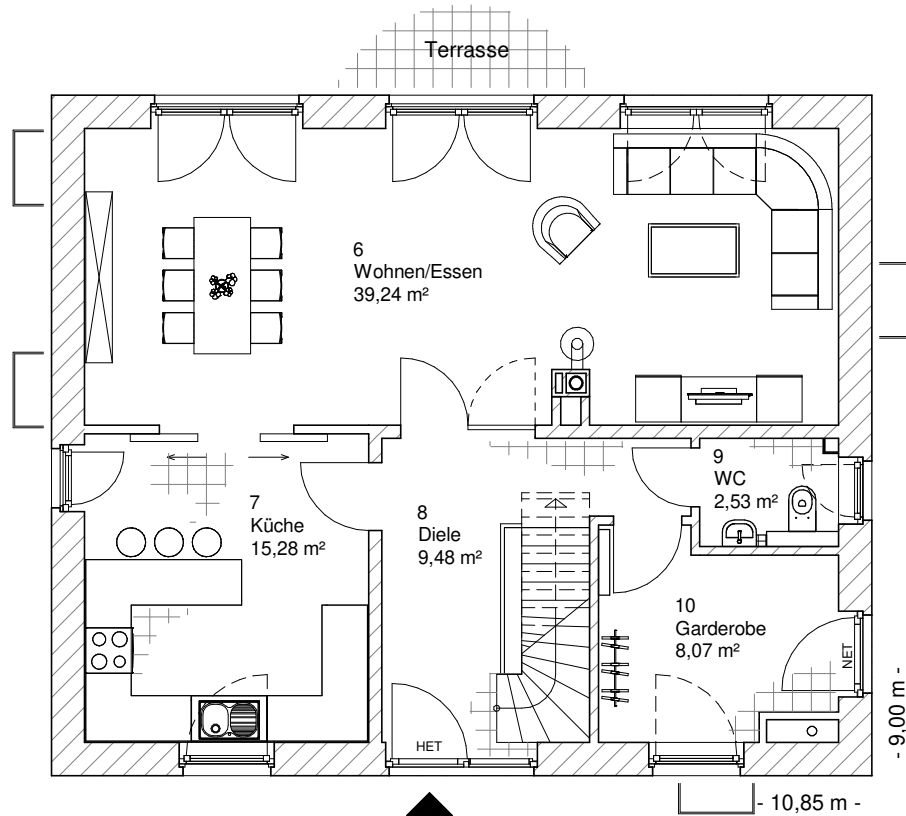

1.5.5

ERDGESCHOSS

74,60 m²

**TEAM
MASSIVHAUS**

Ihr Schlüssel zum Traumhaus

Team Massivhaus GmbH

Hollerstraße 128 Tel.: 04331/33110-0

24782 Büdelsdorf Fax: 04331/33110-9

www.team-massivhaus.de

Die Zeichnungen enthalten Sonderausstattungen!

Maßstab 1 : 100

Maßstab 1 : 200

Maßstab 1 : 200

1.5.5

DACHGESCHOSS

61,95 m²

Die Zeichnungen enthalten Sonderausstattungen!

Maßstab 1 : 100

Maßstab 1 : 200

Maßstab 1 : 200