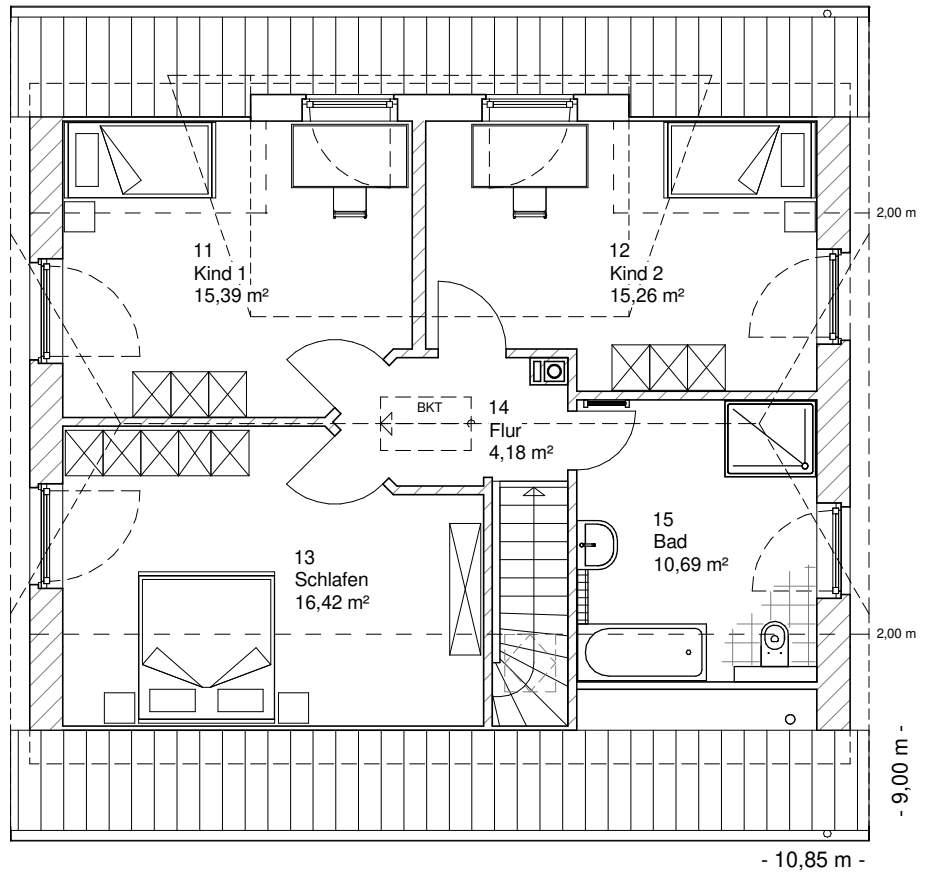

www.team-massivhaus.de

Die Zeichnungen enthalten Sonderausstattungen!

Maßstab 1 : 100

Maßstab 1 : 200

Maßstab 1 : 200

1.5.5

DACHGESCHOSS

61,95 m²

Gesamt

136,54 m²

**TEAM
MASSIVHAUS**

Ihr Schlüssel zum Traumhaus

Team Massivhaus GmbH

Hollerstraße 128 Tel.: 04331/33110-0

24782 Büdelsdorf Fax: 04331/33110-9

www.team-massivhaus.de

Die Zeichnungen enthalten Sonderausstattungen!

Maßstab 1 : 100

Maßstab 1 : 200

Maßstab 1 : 200