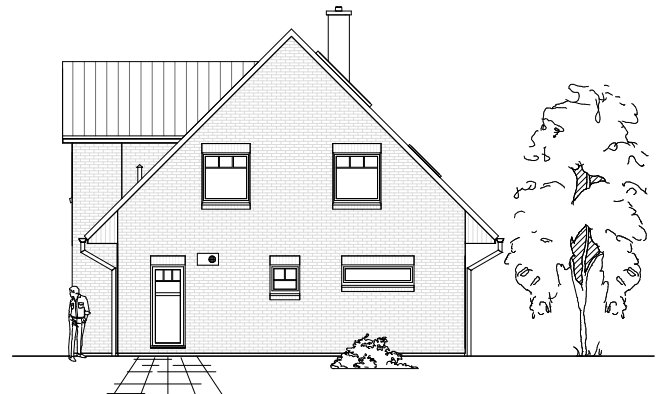

Maßstab 1 : 200