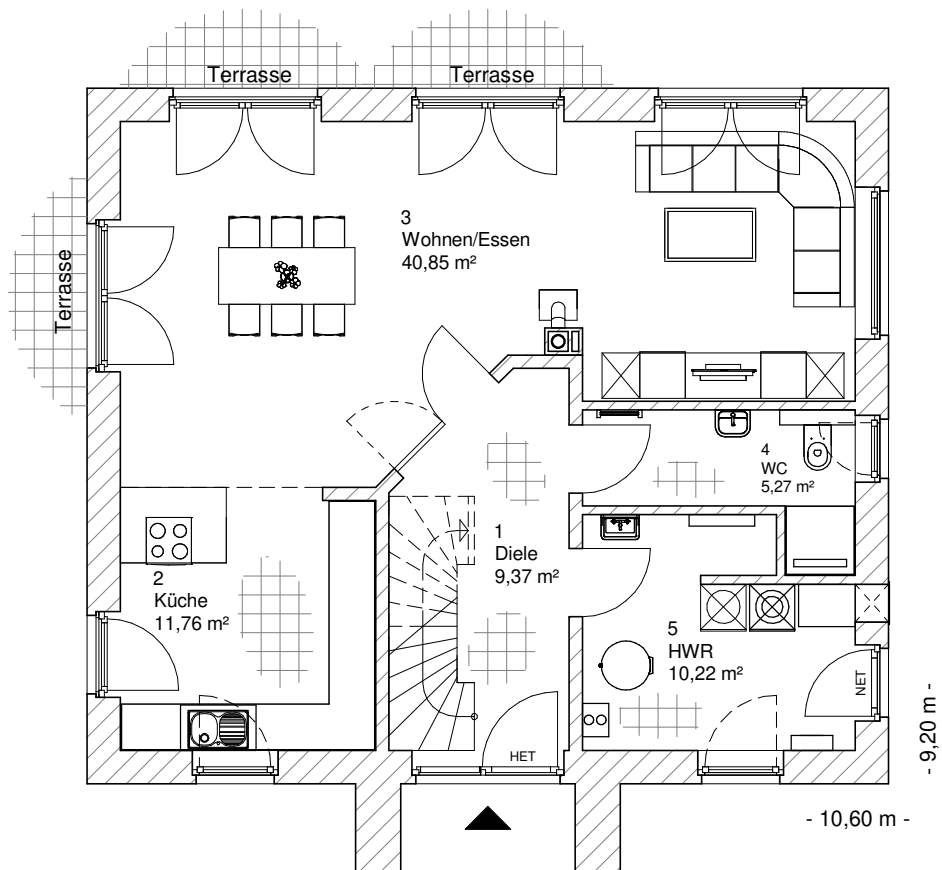

1.5.4

ERDGESCHOSS

77,47 m²

**TEAM
MASSIVHAUS**

Ihr Schlüssel zum Traumhaus

Team Massivhaus GmbH

Hollerstraße 128 Tel.: 04331/33110-0

24782 Büdelsdorf Fax: 04331/33110-9

www.team-massivhaus.de

Die Zeichnungen enthalten Sonderausstattungen!

Maßstab 1 : 100

Maßstab 1 : 200

Maßstab 1 : 200

1.5.4

DACHGESCHOSS

62,30 m²

Die Zeichnungen enthalten Sonderausstattungen!

Maßstab 1 : 100

Maßstab 1 : 200

Maßstab 1 : 200