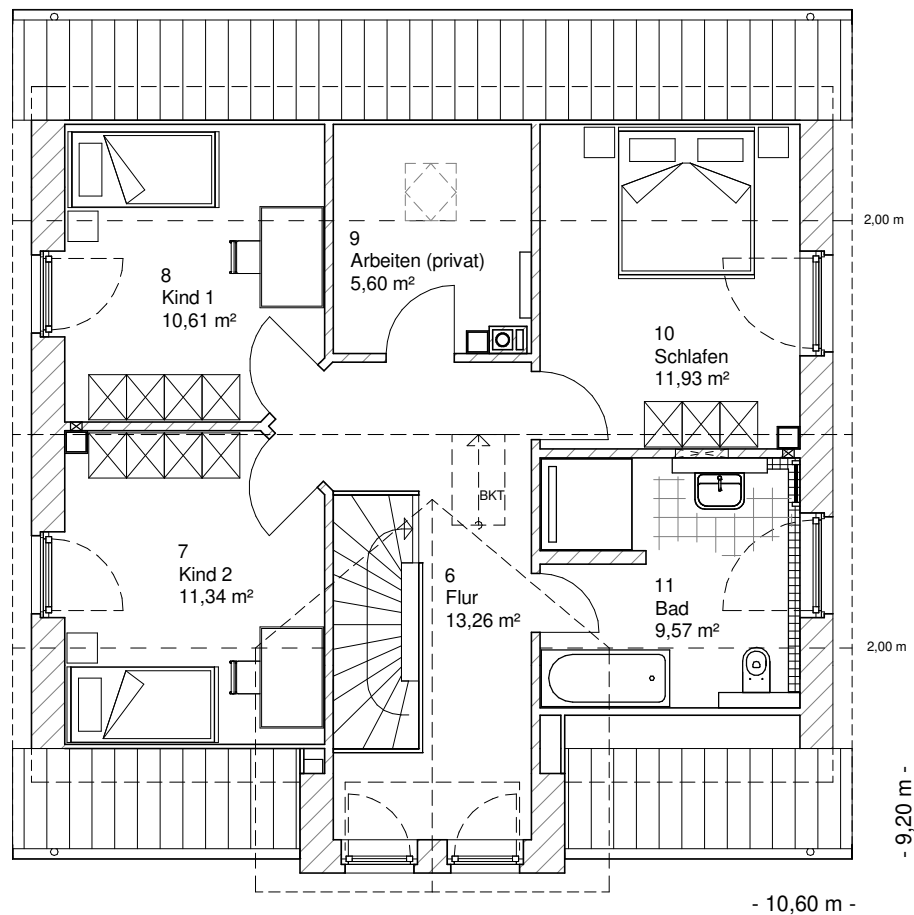

www.team-massivhaus.de

Die Zeichnungen enthalten Sonderausstattungen!

Maßstab 1 : 100

Maßstab 1 : 200

Maßstab 1 : 200

1.5.4

DACHGESCHOSS

62,30 m²

Gesamt

139,78 m²

**TEAM
MASSIVHAUS**

Ihr Schlüssel zum Traumhaus

Team Massivhaus GmbH

Hollerstraße 128 Tel.: 04331/33110-0

24782 Büdelsdorf Fax: 04331/33110-9

www.team-massivhaus.de

Die Zeichnungen enthalten Sonderausstattungen!

Maßstab 1 : 100

Maßstab 1 : 200

Maßstab 1 : 200