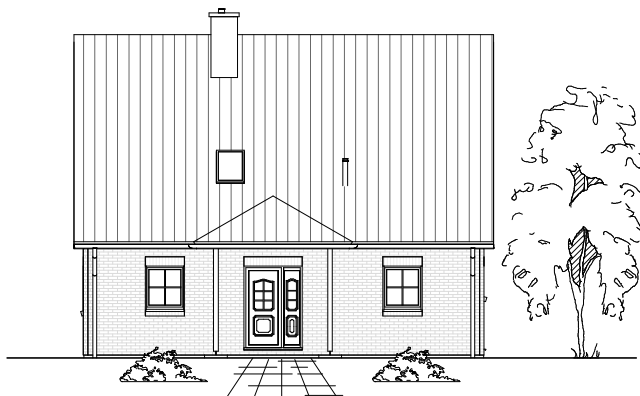

1.5.3

ERDGESCHOSS

75,77 m²

**TEAM
MASSIVHAUS**

Ihr Schlüssel zum Traumhaus

Team Massivhaus GmbH

Hollerstraße 128 Tel.: 04331/33110-0

24782 Büdelsdorf Fax: 04331/33110-9

www.team-massivhaus.de

Die Zeichnungen enthalten Sonderausstattungen!

Maßstab 1 : 100

Maßstab 1 : 200

Maßstab 1 : 200

1.5.3

DACHGESCHOSS

59,37 m²