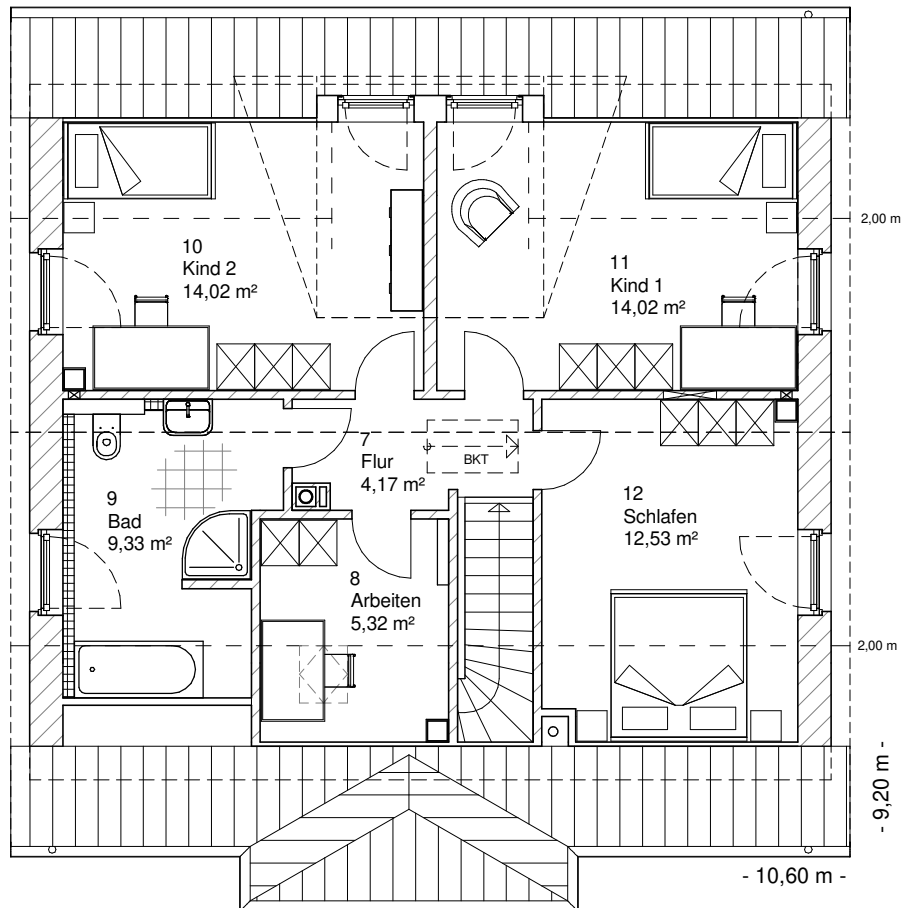

www.team-massivhaus.de

Die Zeichnungen enthalten Sonderausstattungen!

Maßstab 1 : 100

Maßstab 1 : 200

Maßstab 1 : 200

1.5.3

DACHGESCHOSS

59,37 m²

Gesamt

135,14 m²

**TEAM
MASSIVHAUS**

Ihr Schlüssel zum Traumhaus

Team Massivhaus GmbH

Hollerstraße 128 Tel.: 04331/33110-0

24782 Büdelsdorf Fax: 04331/33110-9

www.team-massivhaus.de

Die Zeichnungen enthalten Sonderausstattungen!

Maßstab 1 : 100

Maßstab 1 : 200

Maßstab 1 : 200