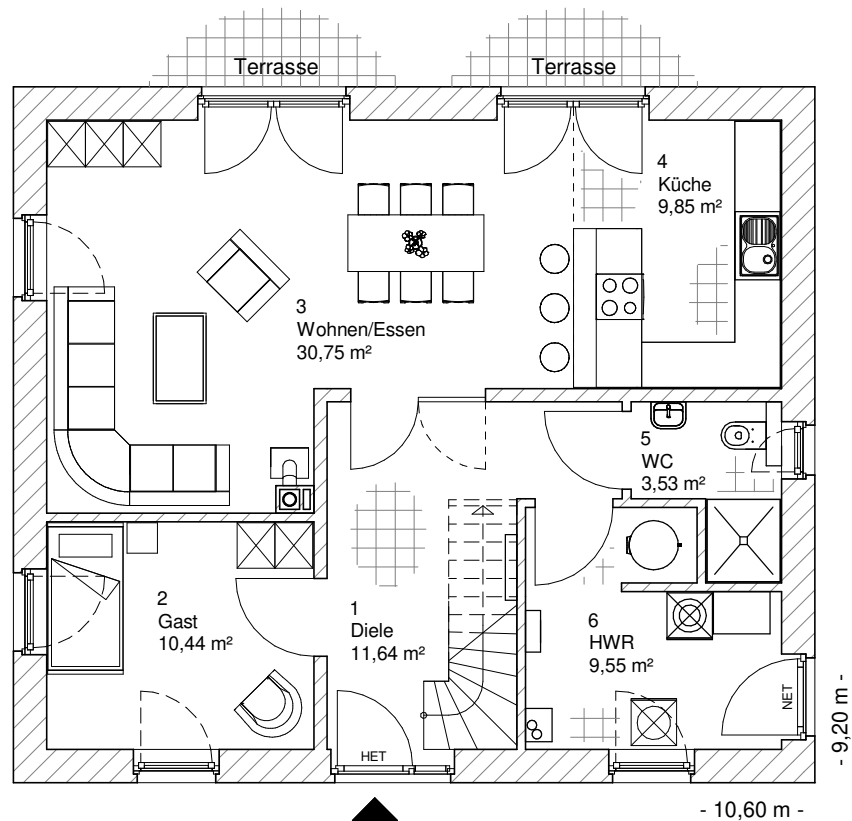

1.5.3

ERDGESCHOSS

75,77 m²

**TEAM
MASSIVHAUS**

Ihr Schlüssel zum Traumhaus

Team Massivhaus GmbH

Hollerstraße 128 Tel.: 04331/33110-0

24782 Büdelsdorf Fax: 04331/33110-9

www.team-massivhaus.de

Die Zeichnungen enthalten Sonderausstattungen!

Maßstab 1 : 100

Maßstab 1 : 200

Maßstab 1 : 200

1.5.3

DACHGESCHOSS

59,37 m²

Die Zeichnungen enthalten Sonderausstattungen!

Maßstab 1 : 100

Maßstab 1 : 200

Maßstab 1 : 200