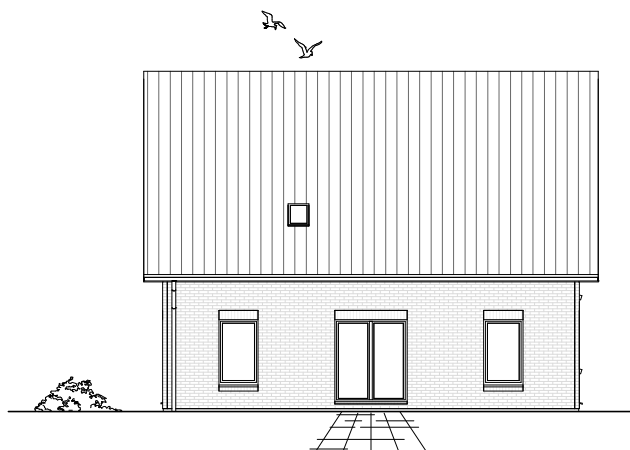

www.team-massivhaus.de

Die Zeichnungen enthalten Sonderausstattungen!

Maßstab 1 : 100

Maßstab 1 : 200

Maßstab 1 : 200

1.5.2

DACHGESCHOSS

70,04 m²

Gesamt

150,26 m²

**TEAM
MASSIVHAUS**

Ihr Schlüssel zum Traumhaus

Team Massivhaus GmbH

Hollerstraße 128 Tel.: 04331/33110-0

24782 Büdelsdorf Fax: 04331/33110-9

www.team-massivhaus.de

Die Zeichnungen enthalten Sonderausstattungen!

Maßstab 1 : 100

Maßstab 1 : 200

Maßstab 1 : 200