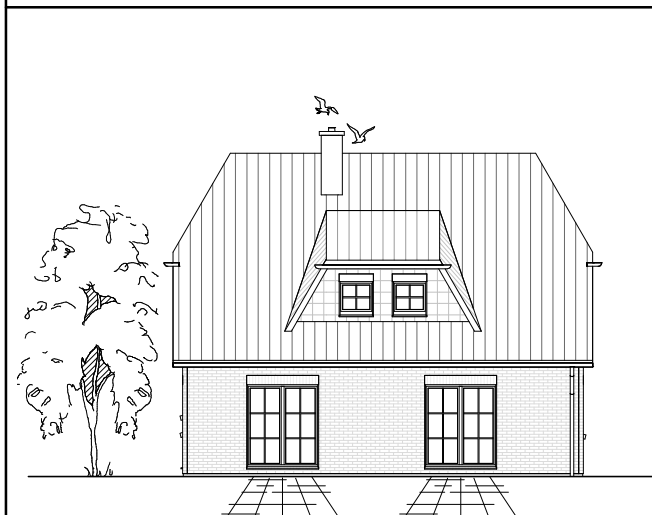

1.5.27

DACHGESCHOSS

61,40 m²

Gesamt

137,36 m²

**TEAM
MASSIVHAUS**

Ihr Schlüssel zum Traumhaus

Team Massivhaus GmbH

Hollerstraße 128 Tel.: 04331/33110-0

24782 Büdelsdorf Fax: 04331/33110-9

www.team-massivhaus.de

Die Zeichnungen enthalten Sonderausstattungen!

Maßstab 1 : 100

Maßstab 1 : 200

Maßstab 1 : 200