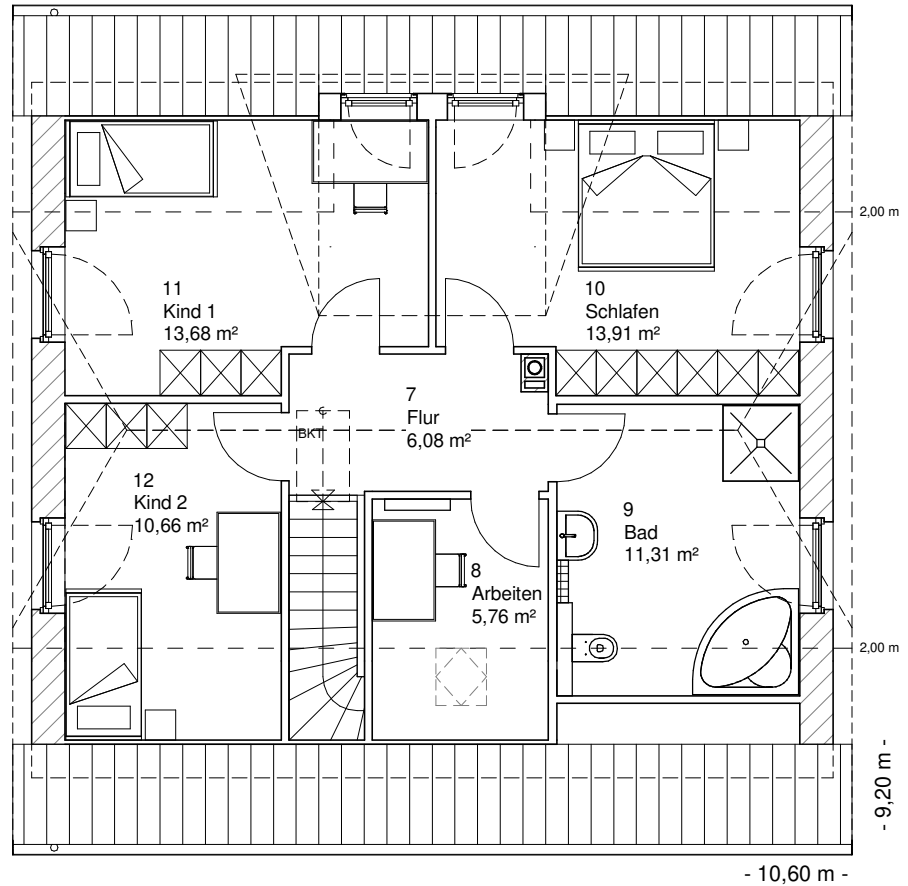

1.5.27

DACHGESCHOSS

61,40 m²

Gesamt

137,36 m²

**TEAM
MASSIVHAUS**

Ihr Schlüssel zum Traumhaus

Team Massivhaus GmbH

Hollerstraße 128 Tel.: 04331/33110-0

24782 Büdelsdorf Fax: 04331/33110-9

www.team-massivhaus.de

Die Zeichnungen enthalten Sonderausstattungen!

Maßstab 1 : 100