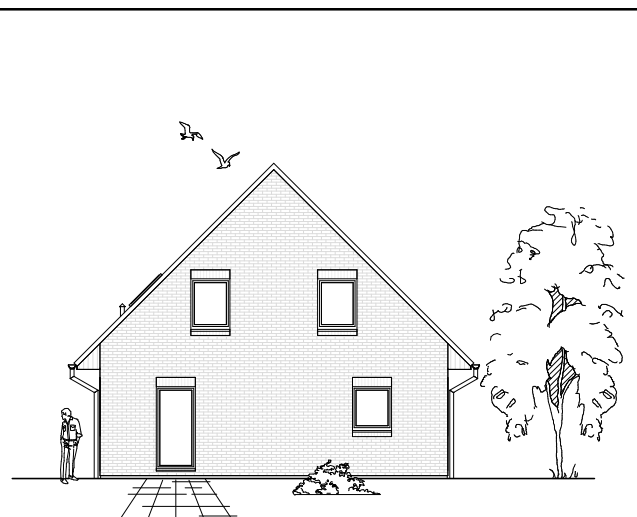

Maßstab 1 : 200