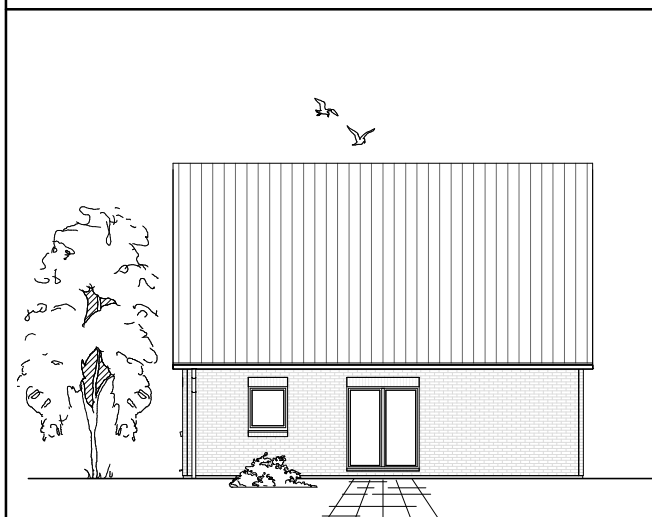

1.5.26

DACHGESCHOSS

55,79 m²

Gesamt

132,23 m²

**TEAM
MASSIVHAUS**

Ihr Schlüssel zum Traumhaus

Team Massivhaus GmbH

Hollerstraße 128 Tel.: 04331/33110-0

24782 Büdelsdorf Fax: 04331/33110-9

www.team-massivhaus.de

Die Zeichnungen enthalten Sonderausstattungen!

Maßstab 1 : 100

Maßstab 1 : 200

Maßstab 1 : 200