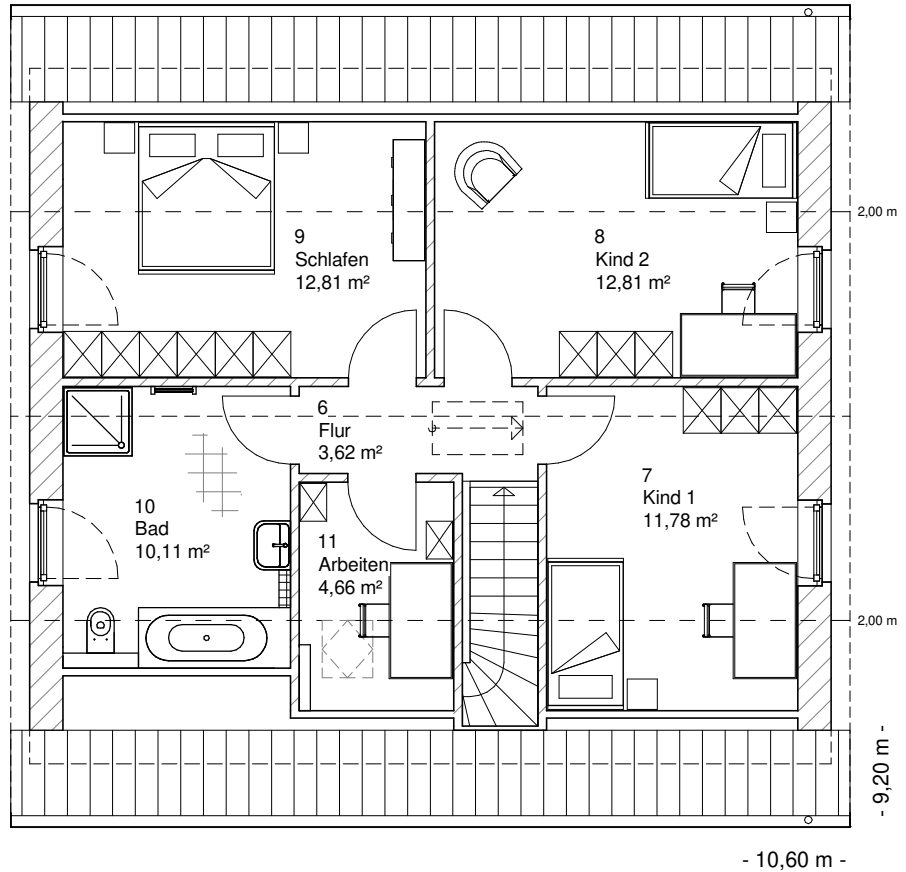

1.5.26

DACHGESCHOSS

55,79 m²

Gesamt

132,23 m²

**TEAM
MASSIVHAUS**

Ihr Schlüssel zum Traumhaus

Team Massivhaus GmbH

Hollerstraße 128 Tel.: 04331/33110-0

24782 Büdelsdorf Fax: 04331/33110-9

www.team-massivhaus.de

Die Zeichnungen enthalten Sonderausstattungen!

Maßstab 1 : 100