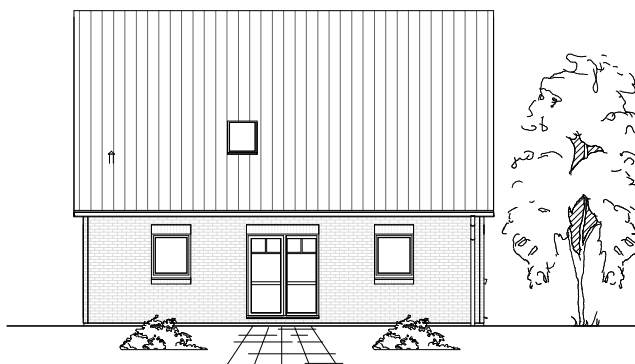

# ERDGESCHOSS

76,44 m<sup>2</sup>

**TEAM  
MASSIVHAUS**

Ihr Schlüssel zum Traumhaus

**Team Massivhaus GmbH**

Hollerstraße 128 Tel.: 04331/33110-0

24782 Büdelsdorf Fax: 04331/33110-9

[www.team-massivhaus.de](http://www.team-massivhaus.de)

Die Zeichnungen enthalten Sonderausstattungen!

Maßstab 1 : 100

Maßstab 1 : 200

Maßstab 1 : 200

1.5.26

# DACHGESCHOSS

55,79 m<sup>2</sup>

**Gesamt**

132,23 m<sup>2</sup>

**TEAM  
MASSIVHAUS**

Ihr Schlüssel zum Traumhaus

**Team Massivhaus GmbH**

Hollerstraße 128 Tel.: 04331/33110-0