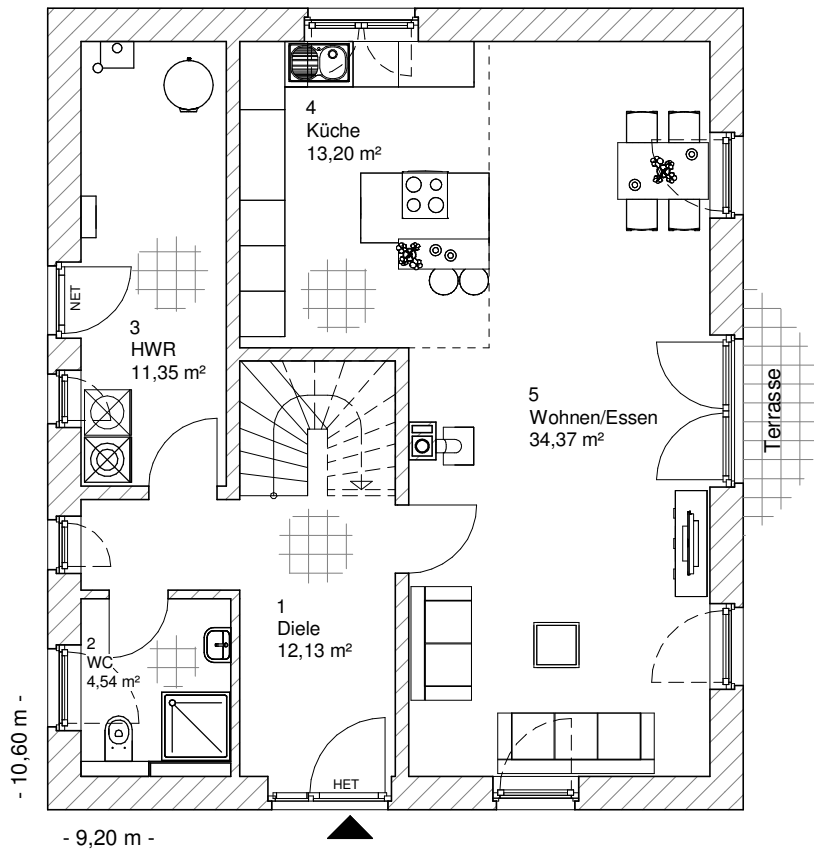

1.5.25

ERDGESCHOSS

75,58 m²

**TEAM
MASSIVHAUS**

Ihr Schlüssel zum Traumhaus

Team Massivhaus GmbH

Hollerstraße 128 Tel.: 04331/33110-0

24782 Büdelsdorf Fax: 04331/33110-9

www.team-massivhaus.de

Die Zeichnungen enthalten Sonderausstattungen!

Maßstab 1 : 100

Maßstab 1 : 200

Maßstab 1 : 200

1.5.25

DACHGESCHOSS

56,96 m²

Die Zeichnungen enthalten Sonderausstattungen!

Maßstab 1 : 100

Maßstab 1 : 200

Maßstab 1 : 200