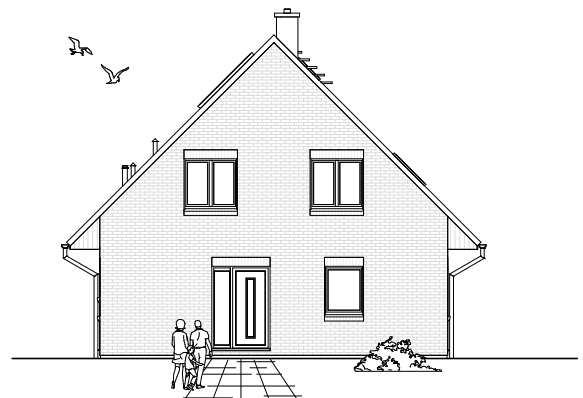

Maßstab 1 : 200