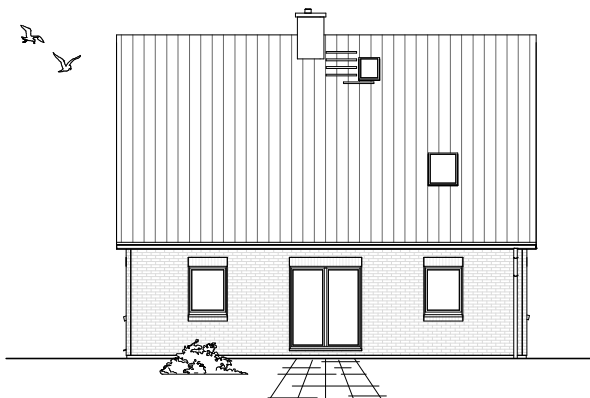

www.team-massivhaus.de

Die Zeichnungen enthalten Sonderausstattungen!

Maßstab 1 : 100

Maßstab 1 : 200

Maßstab 1 : 200

1.5.25

DACHGESCHOSS

56,96 m²

Gesamt

132,54 m²

**TEAM
MASSIVHAUS**

Ihr Schlüssel zum Traumhaus

Team Massivhaus GmbH

Hollerstraße 128 Tel.: 04331/33110-0

24782 Büdelsdorf Fax: 04331/33110-9

www.team-massivhaus.de

Die Zeichnungen enthalten Sonderausstattungen!

Maßstab 1 : 100

Maßstab 1 : 200

Maßstab 1 : 200