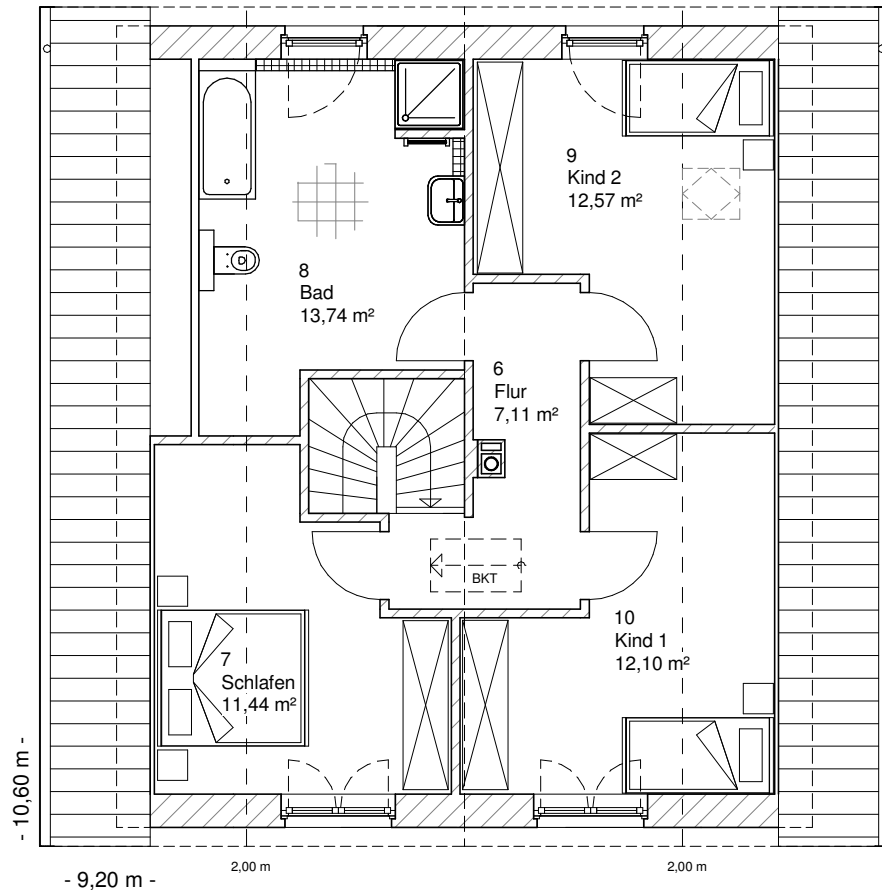

www.team-massivhaus.de

Die Zeichnungen enthalten Sonderausstattungen!

Maßstab 1 : 100

Maßstab 1 : 200

Maßstab 1 : 200

1.5.25

DACHGESCHOSS

56,96 m²

Gesamt

132,54 m²

**TEAM
MASSIVHAUS**

Ihr Schlüssel zum Traumhaus

Team Massivhaus GmbH

Hollerstraße 128 Tel.: 04331/33110-0

24782 Büdelsdorf Fax: 04331/33110-9

www.team-massivhaus.de

Die Zeichnungen enthalten Sonderausstattungen!

Maßstab 1 : 100

Maßstab 1 : 200

Maßstab 1 : 200