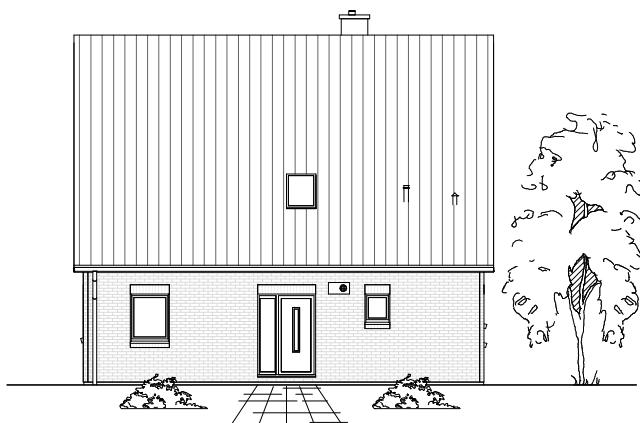

1.5.22

ERDGESCHOSS

74,79 m²

**TEAM
MASSIVHAUS**

Ihr Schlüssel zum Traumhaus

Team Massivhaus GmbH

Hollerstraße 128 Tel.: 04331/33110-0

24782 Büdelsdorf Fax: 04331/33110-9

www.team-massivhaus.de

Die Zeichnungen enthalten Sonderausstattungen!

Maßstab 1 : 100

Maßstab 1 : 200

Maßstab 1 : 200

1.5.22

DACHGESCHOSS

61,54 m²