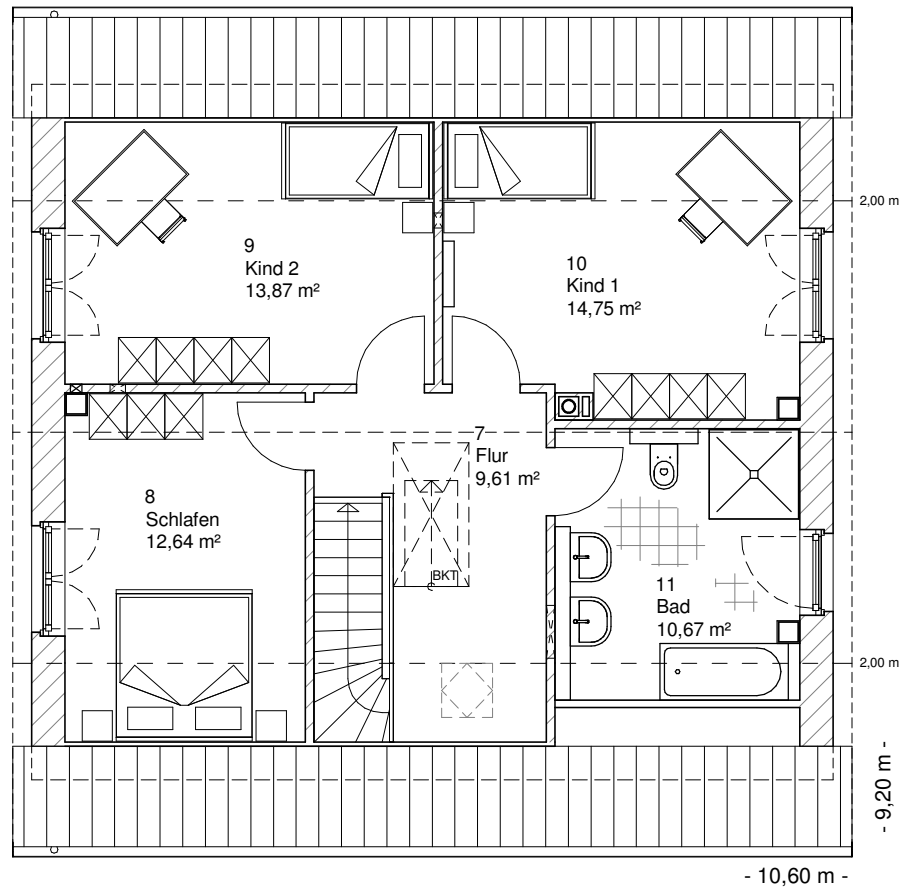

www.team-massivhaus.de

Die Zeichnungen enthalten Sonderausstattungen!

Maßstab 1 : 100

Maßstab 1 : 200

Maßstab 1 : 200

1.5.22

DACHGESCHOSS

61,54 m²

Gesamt

136,33 m²

**TEAM
MASSIVHAUS**

Ihr Schlüssel zum Traumhaus

Team Massivhaus GmbH

Hollerstraße 128 Tel.: 04331/33110-0

24782 Büdelsdorf Fax: 04331/33110-9

www.team-massivhaus.de

Die Zeichnungen enthalten Sonderausstattungen!

Maßstab 1 : 100

Maßstab 1 : 200

Maßstab 1 : 200