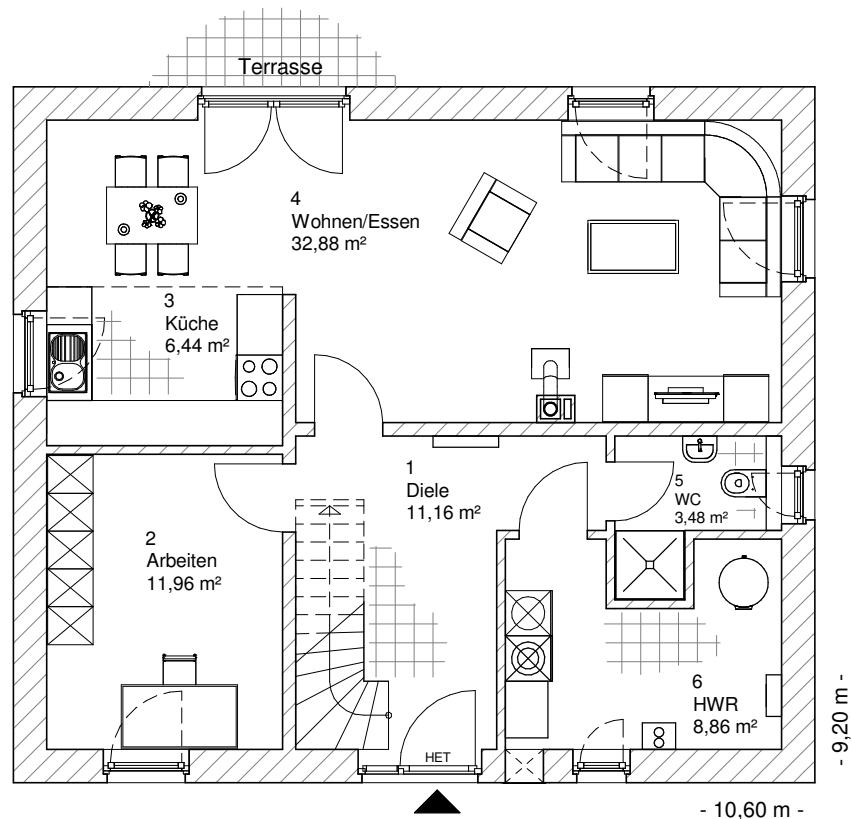

1.5.22

ERDGESCHOSS

74,79 m²

**TEAM
MASSIVHAUS**

Ihr Schlüssel zum Traumhaus

Team Massivhaus GmbH

Hollerstraße 128 Tel.: 04331/33110-0

24782 Büdelsdorf Fax: 04331/33110-9

www.team-massivhaus.de

Die Zeichnungen enthalten Sonderausstattungen!

Maßstab 1 : 100

Maßstab 1 : 200

Maßstab 1 : 200

1.5.22

DACHGESCHOSS

61,54 m²

Die Zeichnungen enthalten Sonderausstattungen!

Maßstab 1 : 100

Maßstab 1 : 200

Maßstab 1 : 200