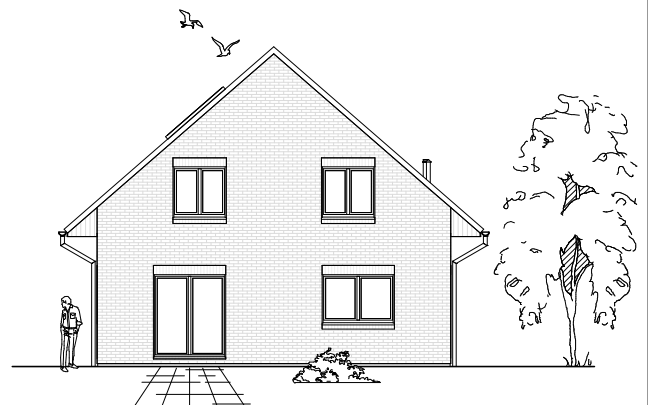

Maßstab 1 : 200