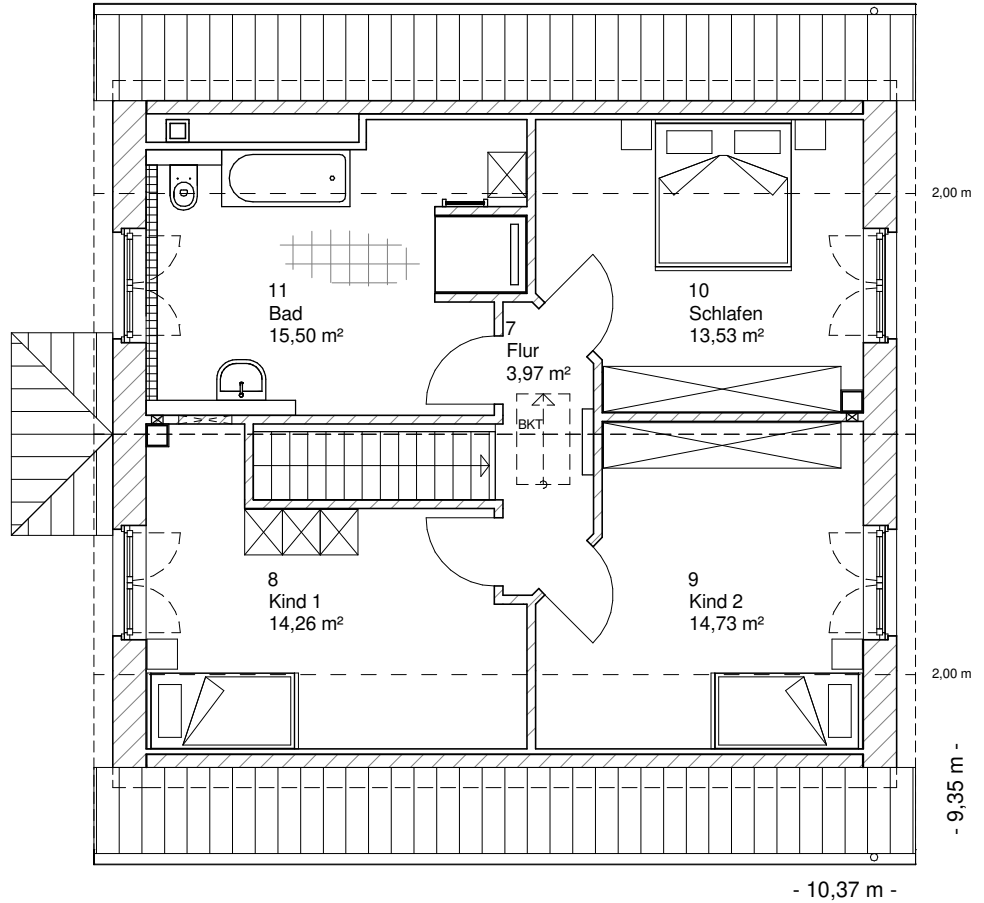

1.5.21

DACHGESCHOSS

62,00 m²

Gesamt

137,94 m²

**TEAM
MASSIVHAUS**

Ihr Schlüssel zum Traumhaus

Team Massivhaus GmbH

Hollerstraße 128 Tel.: 04331/33110-0

24782 Büdelsdorf Fax: 04331/33110-9

www.team-massivhaus.de

Die Zeichnungen enthalten Sonderausstattungen!

Maßstab 1 : 100