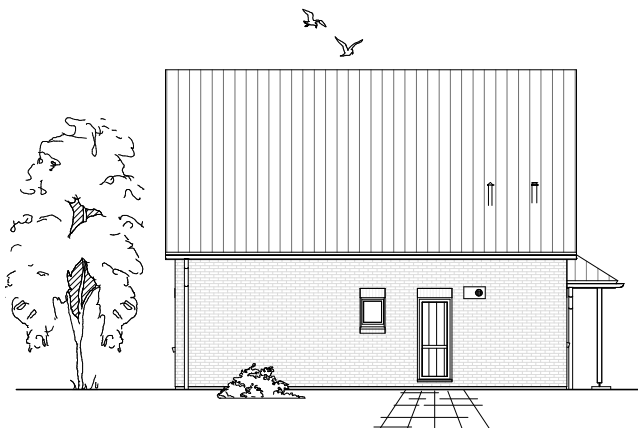

1.5.21

DACHGESCHOSS

62,00 m²

Gesamt

137,94 m²

**TEAM
MASSIVHAUS**

Ihr Schlüssel zum Traumhaus

Team Massivhaus GmbH

Hollerstraße 128 Tel.: 04331/33110-0

24782 Büdelsdorf Fax: 04331/33110-9

www.team-massivhaus.de

Die Zeichnungen enthalten Sonderausstattungen!

Maßstab 1 : 100

Maßstab 1 : 200

Maßstab 1 : 200