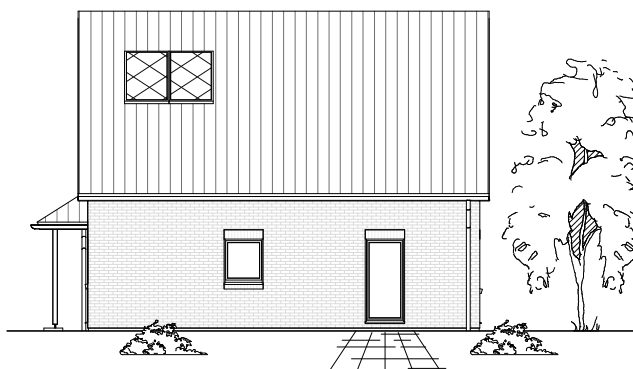

# ERDGESCHOSS

75,94 m<sup>2</sup>

**TEAM  
MASSIVHAUS**

Ihr Schlüssel zum Traumhaus

**Team Massivhaus GmbH**

Hollerstraße 128 Tel.: 04331/33110-0

24782 Büdelsdorf Fax: 04331/33110-9

[www.team-massivhaus.de](http://www.team-massivhaus.de)

Die Zeichnungen enthalten Sonderausstattungen!

Maßstab 1 : 100

Maßstab 1 : 200

Maßstab 1 : 200

1.5.21

# DACHGESCHOSS

62,00 m<sup>2</sup>

**Gesamt**

137,94 m<sup>2</sup>

**TEAM  
MASSIVHAUS**

Ihr Schlüssel zum Traumhaus

**Team Massivhaus GmbH**

Hollerstraße 128 Tel.: 04331/33110-0