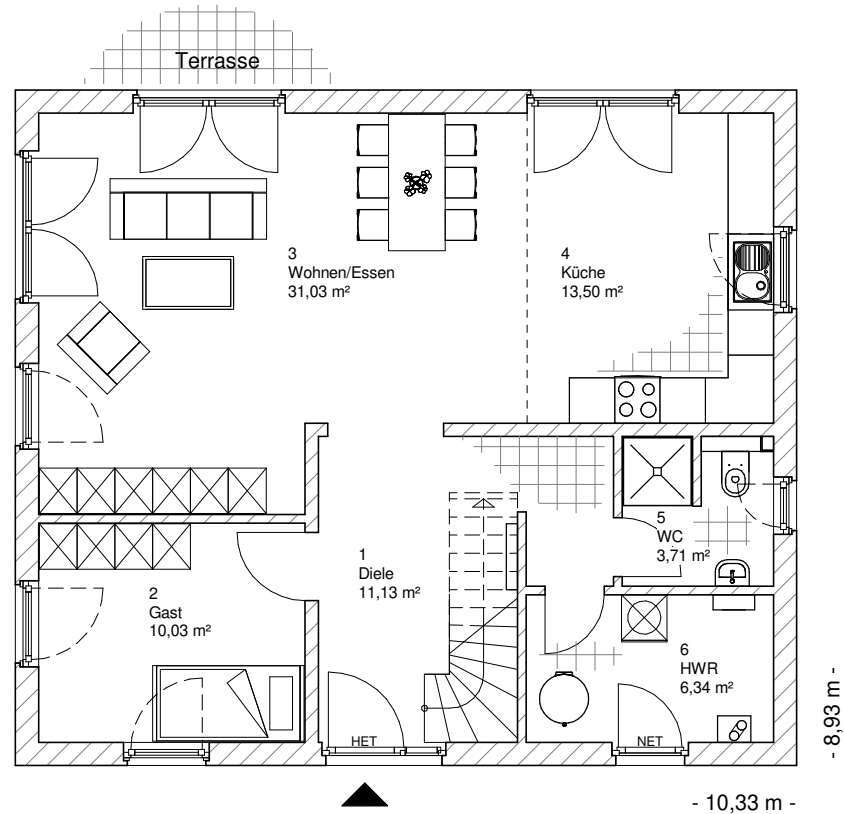

1.5.20

ERDGESCHOSS

75,74 m²

**TEAM
MASSIVHAUS**

Ihr Schlüssel zum Traumhaus

Team Massivhaus GmbH

Hollerstraße 128 Tel.: 04331/33110-0

24782 Büdelsdorf Fax: 04331/33110-9

www.team-massivhaus.de

Die Zeichnungen enthalten Sonderausstattungen!

Maßstab 1 : 100

Maßstab 1 : 200

Maßstab 1 : 200

1.5.20

DACHGESCHOSS

58,81 m²

Die Zeichnungen enthalten Sonderausstattungen!

Maßstab 1 : 100

Maßstab 1 : 200

Maßstab 1 : 200