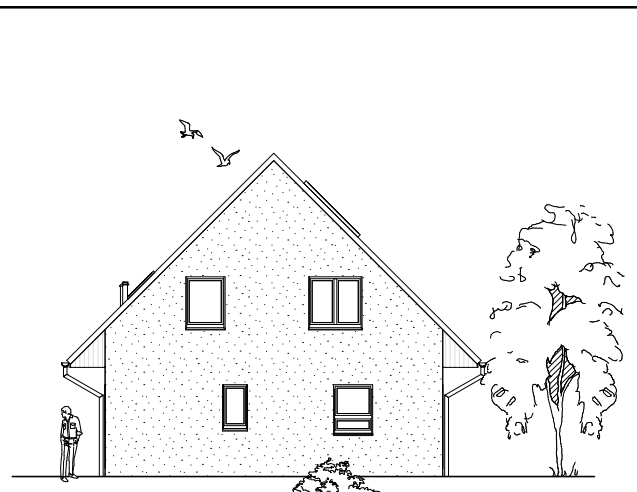

Maßstab 1 : 200