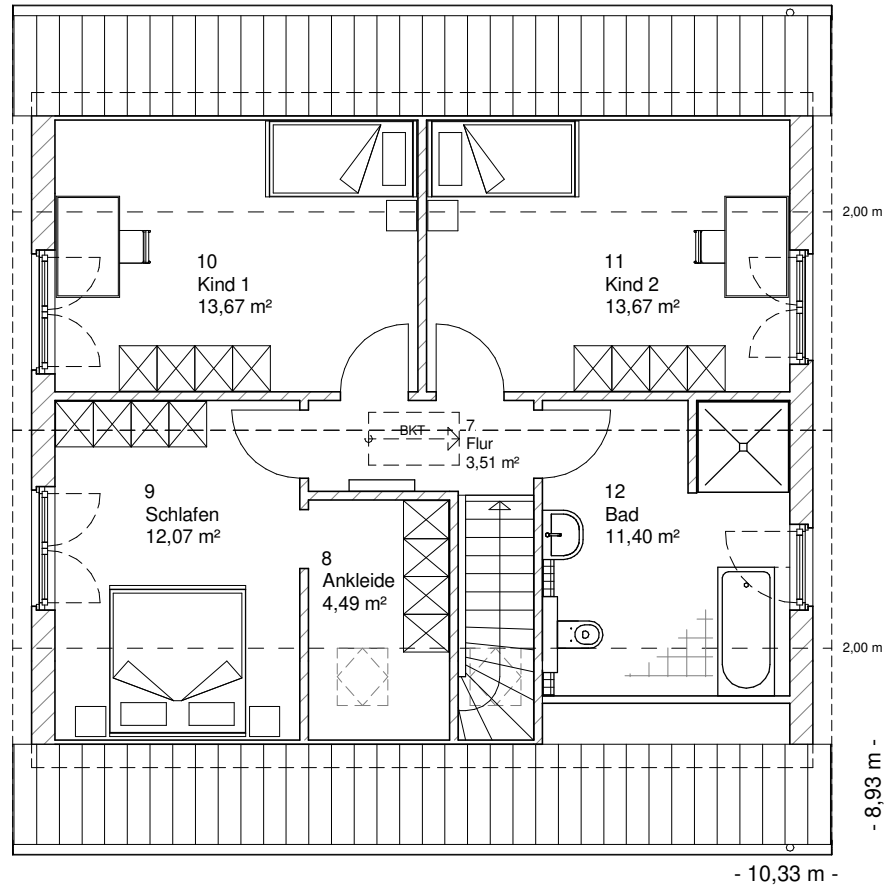

www.team-massivhaus.de

Die Zeichnungen enthalten Sonderausstattungen!

Maßstab 1 : 100

Maßstab 1 : 200

Maßstab 1 : 200

1.5.20

DACHGESCHOSS

58,81 m²

Gesamt

134,55 m²

**TEAM
MASSIVHAUS**

Ihr Schlüssel zum Traumhaus

Team Massivhaus GmbH

Hollerstraße 128 Tel.: 04331/33110-0

24782 Büdelsdorf Fax: 04331/33110-9

www.team-massivhaus.de

Die Zeichnungen enthalten Sonderausstattungen!

Maßstab 1 : 100

Maßstab 1 : 200

Maßstab 1 : 200