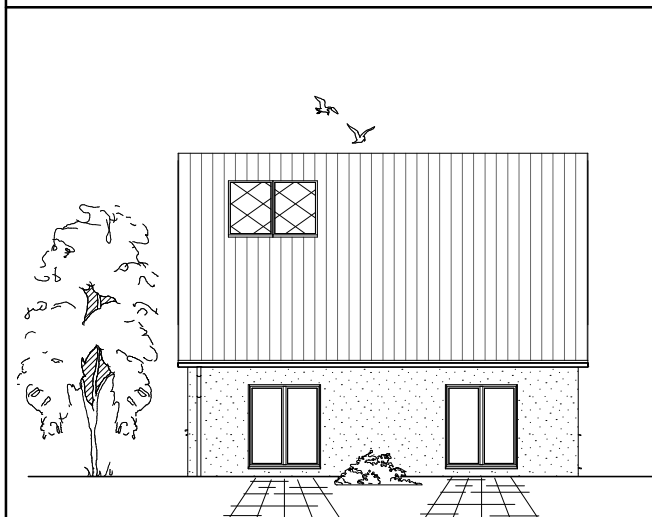

www.team-massivhaus.de

Die Zeichnungen enthalten Sonderausstattungen!

Maßstab 1 : 100

Maßstab 1 : 200

Maßstab 1 : 200

1.5.20

DACHGESCHOSS

58,81 m²

Gesamt

134,55 m²

**TEAM
MASSIVHAUS**

Ihr Schlüssel zum Traumhaus

Team Massivhaus GmbH

Hollerstraße 128 Tel.: 04331/33110-0

24782 Büdelsdorf Fax: 04331/33110-9

www.team-massivhaus.de

Die Zeichnungen enthalten Sonderausstattungen!

Maßstab 1 : 100

Maßstab 1 : 200

Maßstab 1 : 200