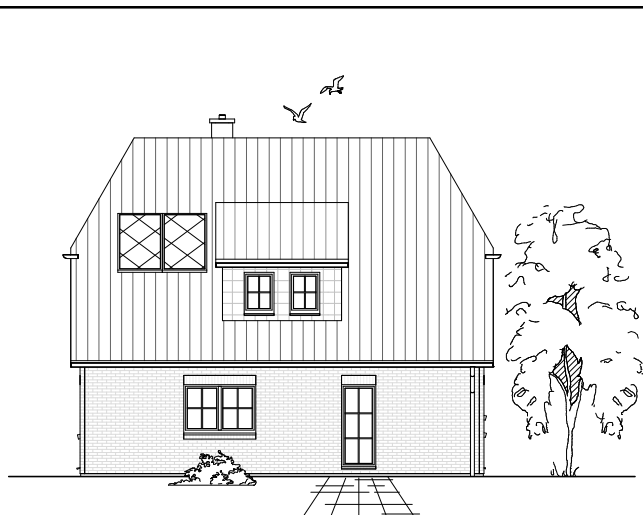

1.5.1

DACHGESCHOSS

61,78 m²

Gesamt

135,96 m²

**TEAM
MASSIVHAUS**

Ihr Schlüssel zum Traumhaus

Team Massivhaus GmbH

Hollerstraße 128 Tel.: 04331/33110-0

24782 Büdelsdorf Fax: 04331/33110-9

www.team-massivhaus.de

Die Zeichnungen enthalten Sonderausstattungen!

Maßstab 1 : 100

Maßstab 1 : 200

Maßstab 1 : 200