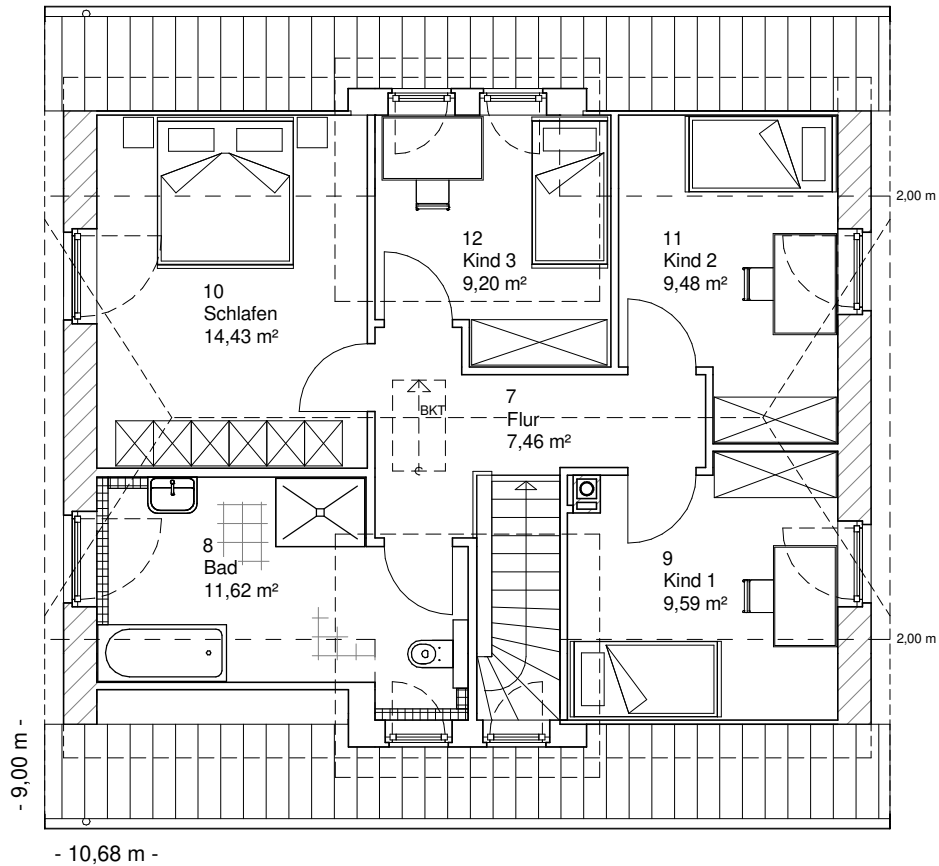

1.5.1

DACHGESCHOSS

61,78 m²

Gesamt

135,96 m²

**TEAM
MASSIVHAUS**

Ihr Schlüssel zum Traumhaus

Team Massivhaus GmbH

Hollerstraße 128 Tel.: 04331/33110-0

24782 Büdelsdorf Fax: 04331/33110-9

www.team-massivhaus.de

Die Zeichnungen enthalten Sonderausstattungen!

Maßstab 1 : 100