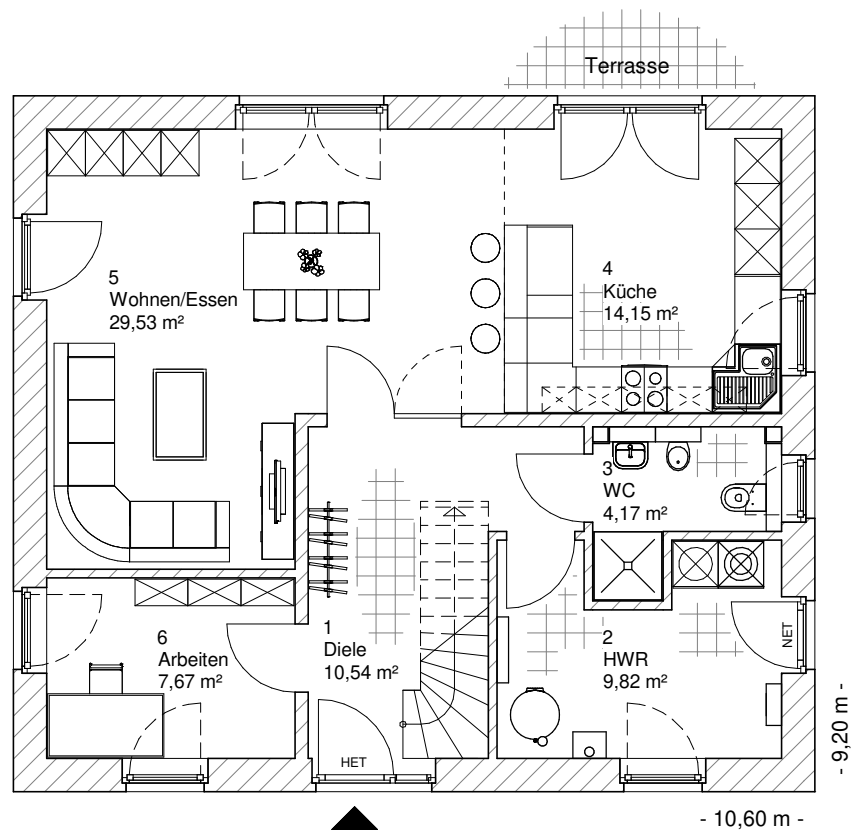

1.5.19

ERDGESCHOSS

75,88 m²

**TEAM
MASSIVHAUS**

Ihr Schlüssel zum Traumhaus

Team Massivhaus GmbH

Hollerstraße 128 Tel.: 04331/33110-0

24782 Büdelsdorf Fax: 04331/33110-9

www.team-massivhaus.de

Die Zeichnungen enthalten Sonderausstattungen!

Maßstab 1 : 100

Maßstab 1 : 200

Maßstab 1 : 200

1.5.19

DACHGESCHOSS

61,11 m²

Die Zeichnungen enthalten Sonderausstattungen!

Maßstab 1 : 100

Maßstab 1 : 200

Maßstab 1 : 200