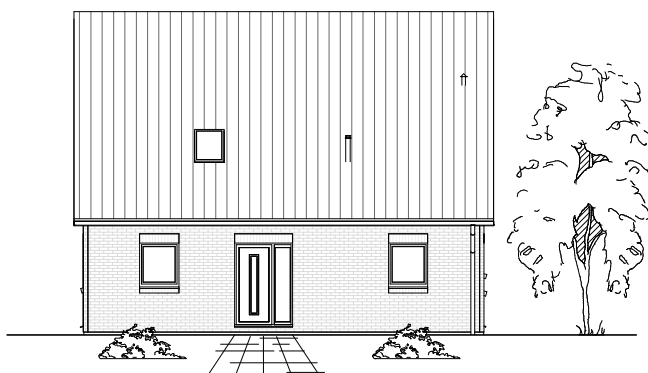

1.5.19

ERDGESCHOSS

75,88 m²

**TEAM
MASSIVHAUS**

Ihr Schlüssel zum Traumhaus

Team Massivhaus GmbH

Hollerstraße 128 Tel.: 04331/33110-0

24782 Büdelsdorf Fax: 04331/33110-9

www.team-massivhaus.de

Die Zeichnungen enthalten Sonderausstattungen!

Maßstab 1 : 100

Maßstab 1 : 200

Maßstab 1 : 200

1.5.19

DACHGESCHOSS

61,11 m²