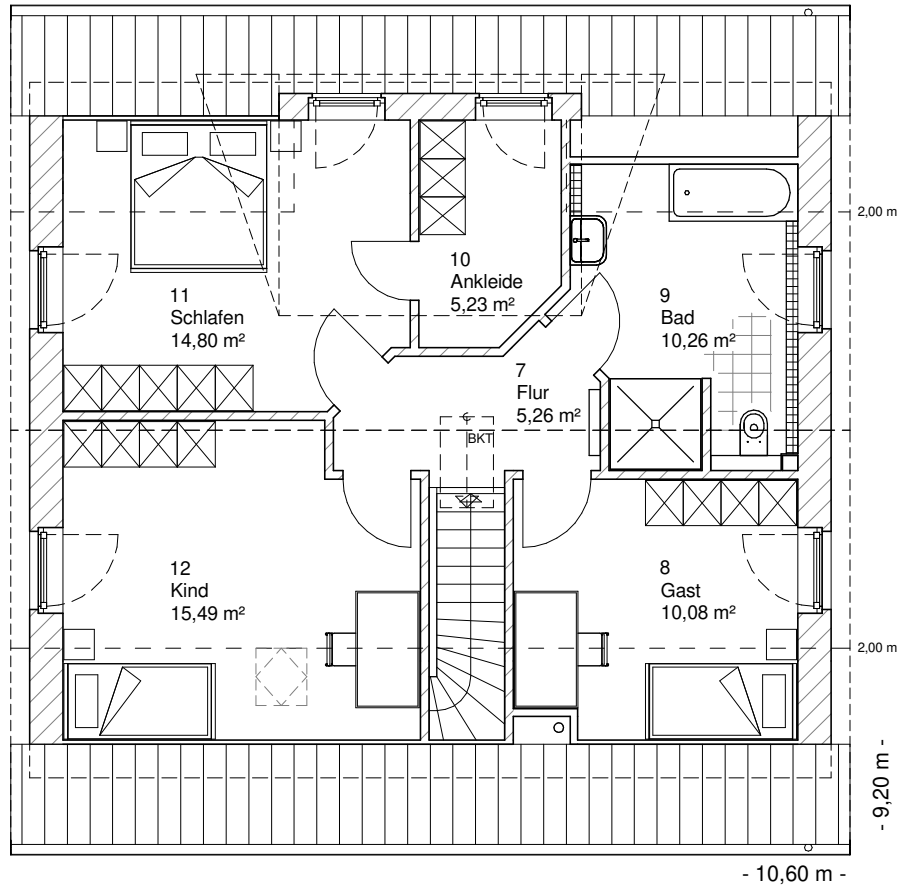

www.team-massivhaus.de

Die Zeichnungen enthalten Sonderausstattungen!

Maßstab 1 : 100

Maßstab 1 : 200

Maßstab 1 : 200

1.5.19

DACHGESCHOSS

61,11 m²

Gesamt

136,98 m²

**TEAM
MASSIVHAUS**

Ihr Schlüssel zum Traumhaus

Team Massivhaus GmbH

Hollerstraße 128 Tel.: 04331/33110-0

24782 Büdelsdorf Fax: 04331/33110-9

www.team-massivhaus.de

Die Zeichnungen enthalten Sonderausstattungen!

Maßstab 1 : 100

Maßstab 1 : 200

Maßstab 1 : 200