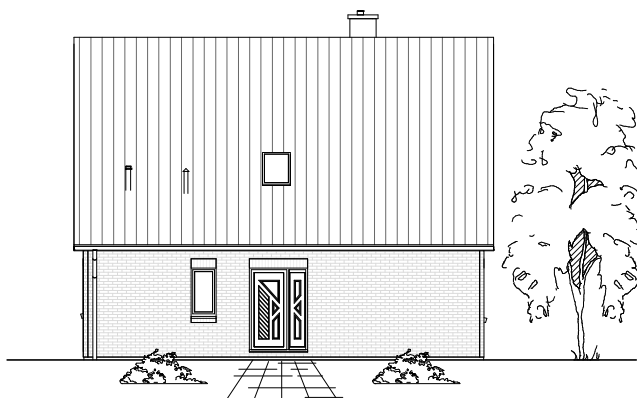

1.5.18

ERDGESCHOSS

75,82 m²

**TEAM
MASSIVHAUS**

Ihr Schlüssel zum Traumhaus

Team Massivhaus GmbH

Hollerstraße 128 Tel.: 04331/33110-0

24782 Büdelsdorf Fax: 04331/33110-9

www.team-massivhaus.de

Die Zeichnungen enthalten Sonderausstattungen!

Maßstab 1 : 100

Maßstab 1 : 200

Maßstab 1 : 200

1.5.18

DACHGESCHOSS

61,50 m²