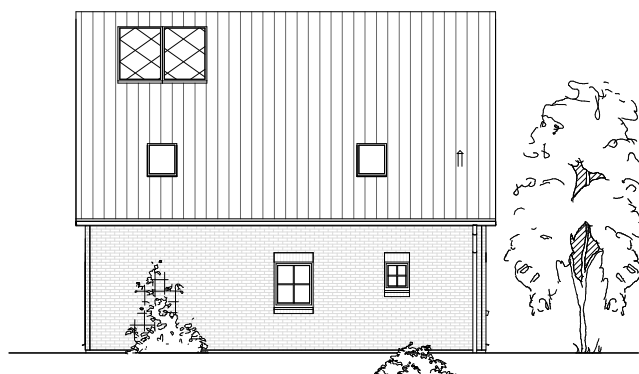

# ERDGESCHOSS

75,29 m<sup>2</sup>

**TEAM  
MASSIVHAUS**

Ihr Schlüssel zum Traumhaus

**Team Massivhaus GmbH**

Hollerstraße 128 Tel.: 04331/33110-0

24782 Büdelsdorf Fax: 04331/33110-9

[www.team-massivhaus.de](http://www.team-massivhaus.de)

Die Zeichnungen enthalten Sonderausstattungen!

Maßstab 1 : 100

Maßstab 1 : 200

Maßstab 1 : 200

1.5.17

# DACHGESCHOSS

53,93 m<sup>2</sup>

**Gesamt**

129,22 m<sup>2</sup>

**TEAM  
MASSIVHAUS**

Ihr Schlüssel zum Traumhaus

**Team Massivhaus GmbH**

Hollerstraße 128 Tel.: 04331/33110-0