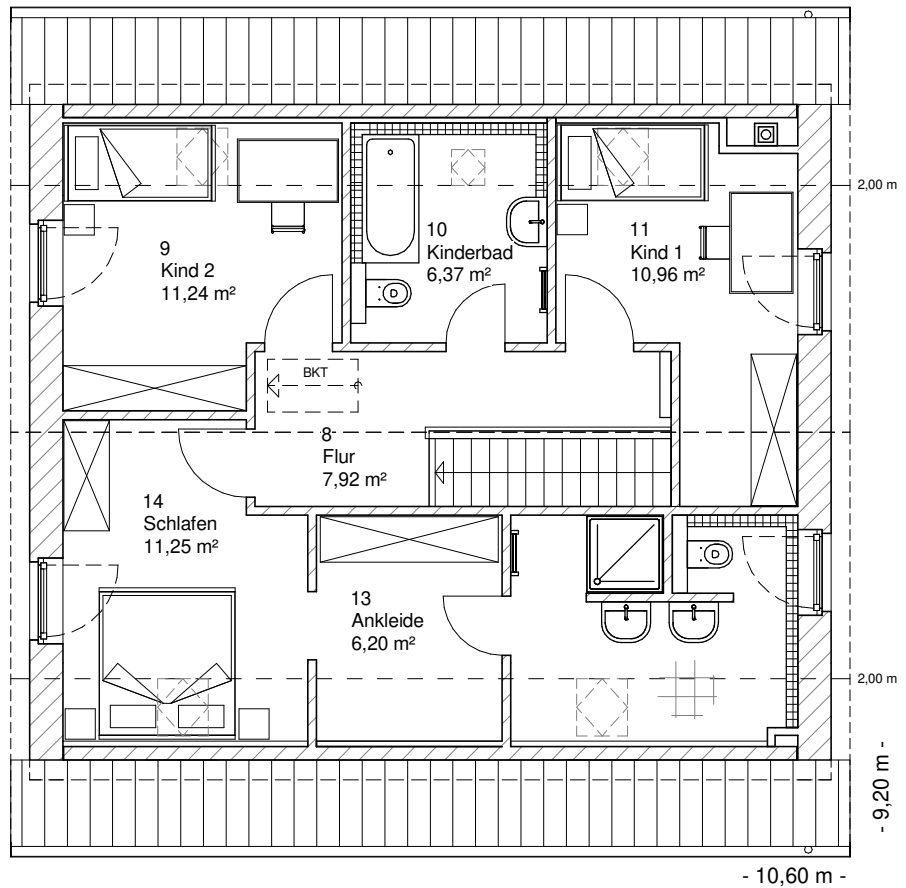

1.5.17

DACHGESCHOSS

53,93 m²

Gesamt

129,22 m²

**TEAM
MASSIVHAUS**

Ihr Schlüssel zum Traumhaus

Team Massivhaus GmbH

Hollerstraße 128 Tel.: 04331/33110-0

24782 Büdelsdorf Fax: 04331/33110-9

www.team-massivhaus.de

Die Zeichnungen enthalten Sonderausstattungen!

Maßstab 1 : 100