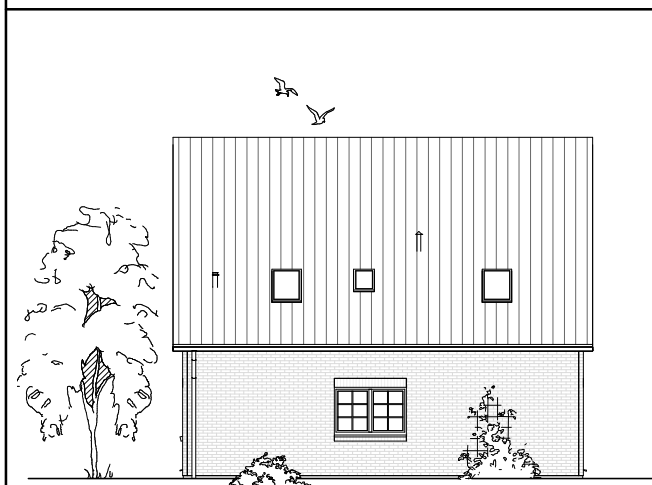

1.5.17

DACHGESCHOSS

53,93 m²

Gesamt

129,22 m²

**TEAM
MASSIVHAUS**

Ihr Schlüssel zum Traumhaus

Team Massivhaus GmbH

Hollerstraße 128 Tel.: 04331/33110-0

24782 Büdelsdorf Fax: 04331/33110-9

www.team-massivhaus.de

Die Zeichnungen enthalten Sonderausstattungen!

Maßstab 1 : 100

Maßstab 1 : 200

Maßstab 1 : 200