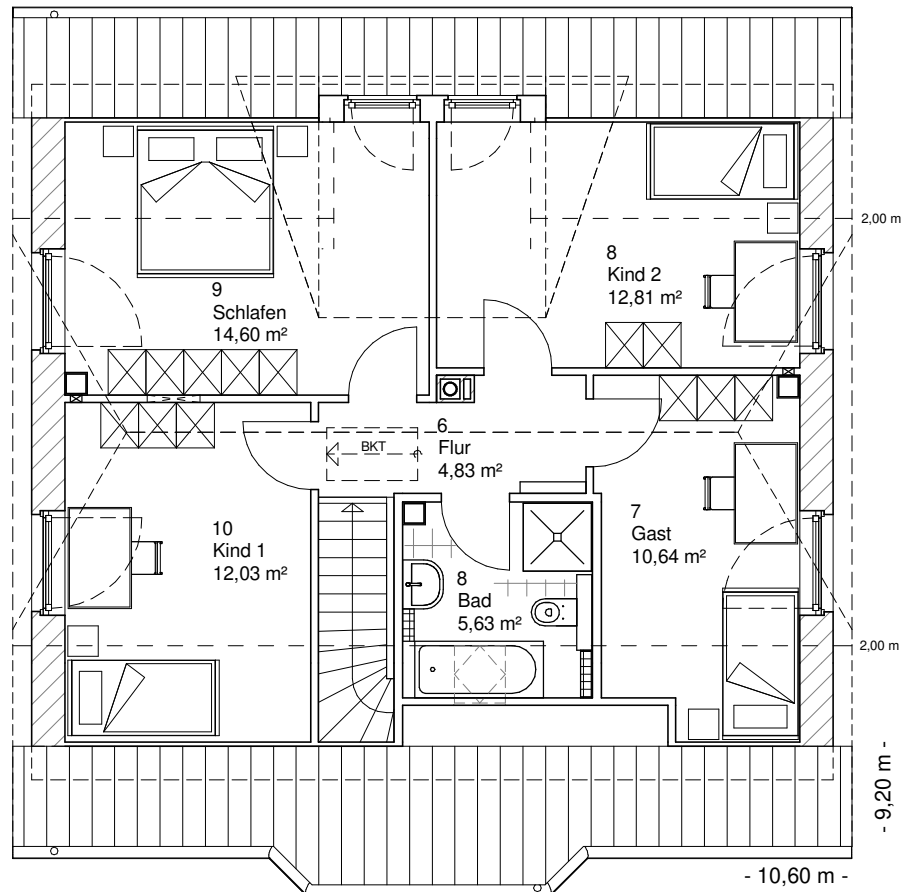

www.team-massivhaus.de

Die Zeichnungen enthalten Sonderausstattungen!

Maßstab 1 : 100

Maßstab 1 : 200

Maßstab 1 : 200

1.5.16

DACHGESCHOSS

60,54 m²

Gesamt

136,82 m²

**TEAM
MASSIVHAUS**

Ihr Schlüssel zum Traumhaus

Team Massivhaus GmbH

Hollerstraße 128 Tel.: 04331/33110-0

24782 Büdelsdorf Fax: 04331/33110-9

www.team-massivhaus.de

Die Zeichnungen enthalten Sonderausstattungen!

Maßstab 1 : 100

Maßstab 1 : 200

Maßstab 1 : 200