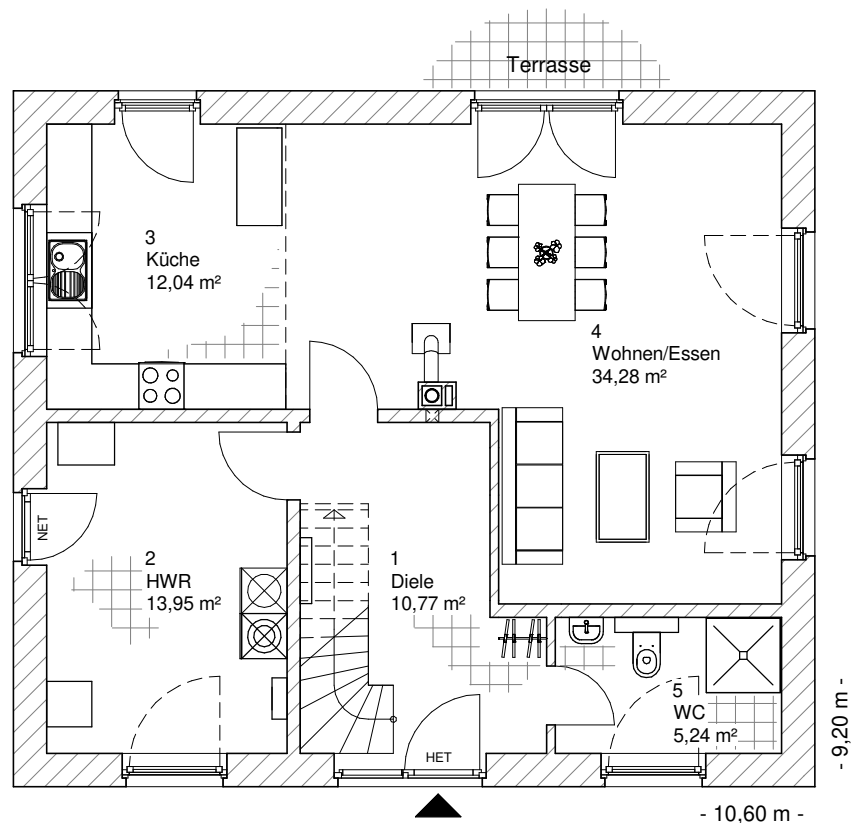

1.5.16

ERDGESCHOSS

76,28 m²

**TEAM
MASSIVHAUS**

Ihr Schlüssel zum Traumhaus

Team Massivhaus GmbH

Hollerstraße 128 Tel.: 04331/33110-0

24782 Büdelsdorf Fax: 04331/33110-9

www.team-massivhaus.de

Die Zeichnungen enthalten Sonderausstattungen!

Maßstab 1 : 100

Maßstab 1 : 200

Maßstab 1 : 200

1.5.16

DACHGESCHOSS

60,54 m²

Die Zeichnungen enthalten Sonderausstattungen!

Maßstab 1 : 100

Maßstab 1 : 200

Maßstab 1 : 200