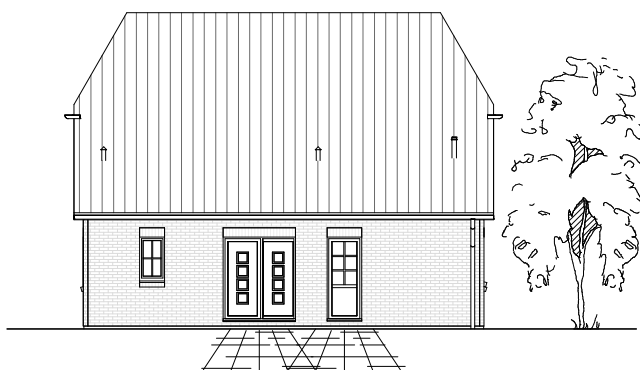

# ERDGESCHOSS

76,13 m<sup>2</sup>

**TEAM  
MASSIVHAUS**

Ihr Schlüssel zum Traumhaus

**Team Massivhaus GmbH**

Hollerstraße 128 Tel.: 04331/33110-0

24782 Büdelsdorf Fax: 04331/33110-9

[www.team-massivhaus.de](http://www.team-massivhaus.de)

Die Zeichnungen enthalten Sonderausstattungen!

Maßstab 1 : 100

Maßstab 1 : 200

Maßstab 1 : 200

1.5.15

# DACHGESCHOSS

58,10 m<sup>2</sup>

**Gesamt**

134,23 m<sup>2</sup>

**TEAM  
MASSIVHAUS**

Ihr Schlüssel zum Traumhaus

**Team Massivhaus GmbH**

Hollerstraße 128 Tel.: 04331/33110-0