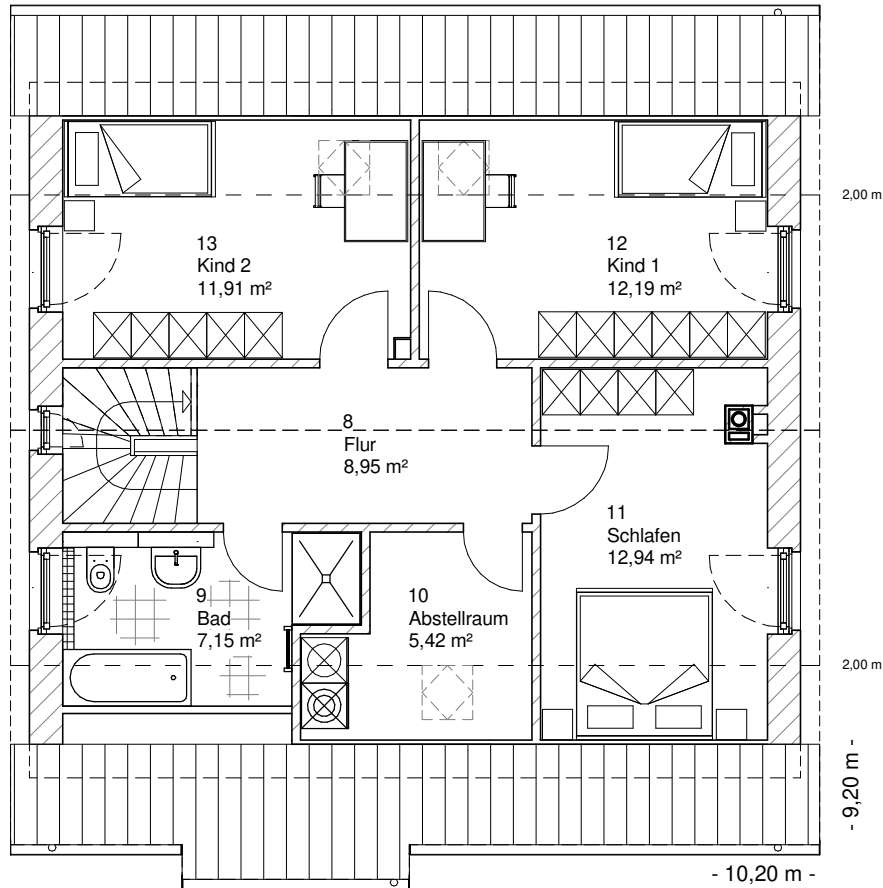

www.team-massivhaus.de

Die Zeichnungen enthalten Sonderausstattungen!

Maßstab 1 : 100

Maßstab 1 : 200

Maßstab 1 : 200

1.5.14

DACHGESCHOSS

58,56 m²

Gesamt

130,88 m²

**TEAM
MASSIVHAUS**

Ihr Schlüssel zum Traumhaus

Team Massivhaus GmbH

Hollerstraße 128 Tel.: 04331/33110-0

24782 Büdelsdorf Fax: 04331/33110-9

www.team-massivhaus.de

Die Zeichnungen enthalten Sonderausstattungen!

Maßstab 1 : 100

Maßstab 1 : 200

Maßstab 1 : 200