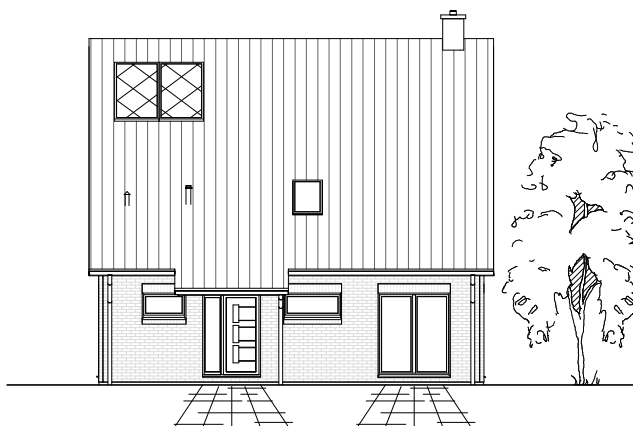

1.5.14

ERDGESCHOSS

72,31 m²

**TEAM
MASSIVHAUS**

Ihr Schlüssel zum Traumhaus

Team Massivhaus GmbH

Hollerstraße 128 Tel.: 04331/33110-0

24782 Büdelsdorf Fax: 04331/33110-9

www.team-massivhaus.de

Die Zeichnungen enthalten Sonderausstattungen!

Maßstab 1 : 100

Maßstab 1 : 200

Maßstab 1 : 200

1.5.14

DACHGESCHOSS

58,56 m²

Gesamt

130,88 m²

**TEAM
MASSIVHAUS**

Ihr Schlüssel zum Traumhaus

Team Massivhaus GmbH

Hollerstraße 128 Tel.: 04331/33110-0

24782 Büdelsdorf Fax: 04331/33110-9

www.team-massivhaus.de

Die Zeichnungen enthalten Sonderausstattungen!

Maßstab 1 : 100

Maßstab 1 : 200

Maßstab 1 : 200