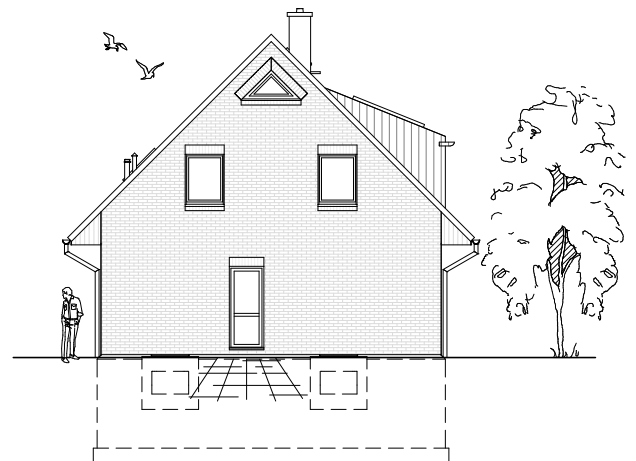

Maßstab 1 : 200