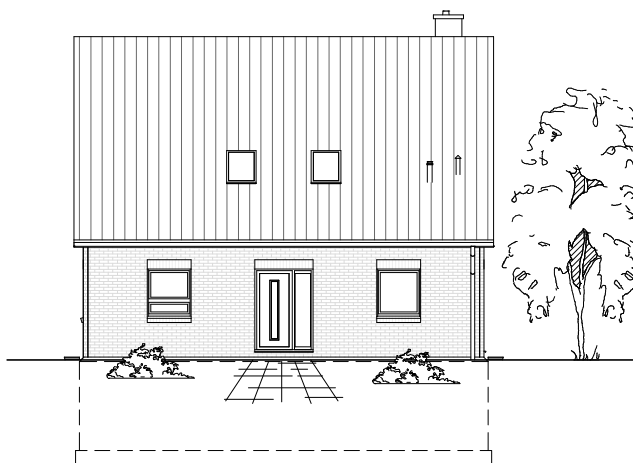

1.5.13

ERDGESCHOSS

72,72 m²

**TEAM
MASSIVHAUS**

Ihr Schlüssel zum Traumhaus

Team Massivhaus GmbH

Hollerstraße 128 Tel.: 04331/33110-0

24782 Büdelsdorf Fax: 04331/33110-9

www.team-massivhaus.de

Die Zeichnungen enthalten Sonderausstattungen!

Maßstab 1 : 100

Maßstab 1 : 200

Maßstab 1 : 200

1.5.13

DACHGESCHOSS

60,36 m²